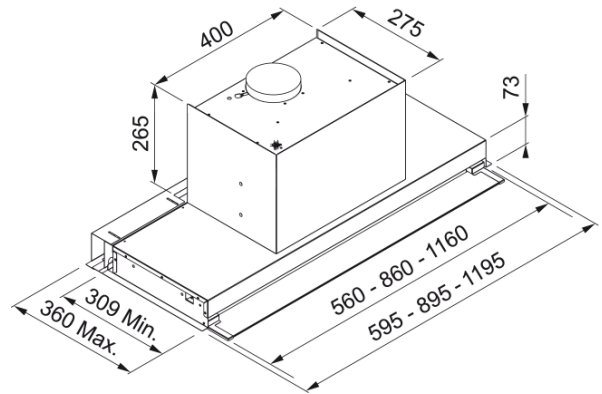

Chaminé ATMOS 604 FRANKE | 305.0504.069

Dados técnicos

Aspecto

Categoria de chaminés	Encastre
Acabamento	Aço inoxidável

Dimensões

Largura em mm	600.0
Diâmetro da saída de ar	150

Especificações Energia

Tipo de ligação	EU
Consumo anual de energia CAE	30.6
Classe de eficiência dinâmica	B
Eficiência da iluminação	A
Eficiência filtros de gorduras	F
Voltagem do motor	220-240V 50-60Hz
Motor Gr comm.nome	Energy C
Nº. de motores	1