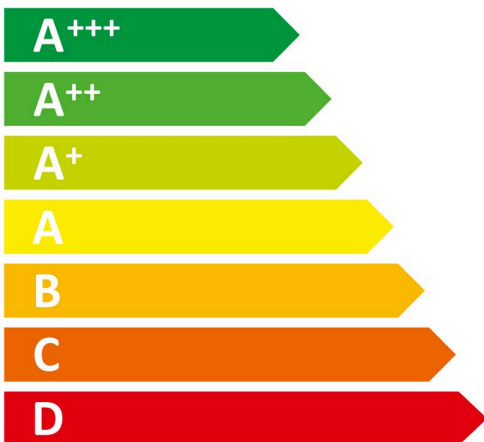

ENERG

енергия · ενεργεια

Y

IJA

IE

IA

BOSCH

WQG2450XES

ENERGIA · ЕНЕРГИЯ · ΕΝΕΡΓΕΙΑ
ENERGIJA · ENERGY · ENERGIE
ENERGI

258
kWh/annum

176
min/cycle*

9,0
kg

64
dB

 **ABCDEFG**

*цикъл · cyklus · portion · zyklus
πρόγραμμα · ciclo · tsükkel
ohjelma · ciklus · ciklas · cikls
čiklu · cyclus · cykl · ciclu
program · torkomgång