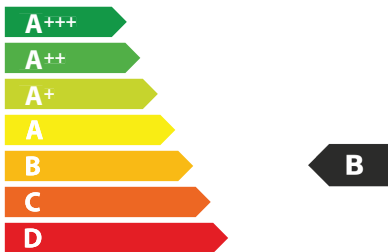

**A** BCDEFG

AB **C** DEFG

**70** dB

65/2014

ЕНЕРГО  
ЕФЕКТИВНІСТЬ

FRANKE

305.0599.510  
FBI705XSHCS

41