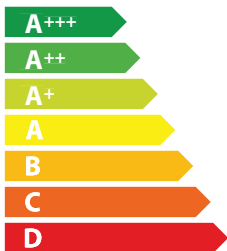

34

kWh/annum

A<sub>BCDEFG</sub>

A<sub>BCDEFG</sub>

A<sub>B</sub>CDEFG

60 dB

65/2014

A **B**<sub>CDEFG</sub>

**60** dB

Е Н Е Р Г І Я  
ЕФЕКТИВНІСТЬ

FRANKE

325.0597.293  
TALE615WXS/2

A++

34

кВт·г/рік