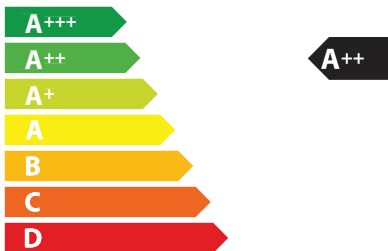

34
кВт·г/рік

ABCDEFG

ABCDEFG

A**B**CDEFG

60 дБ

№ 28 від 2018 р.