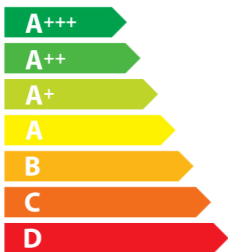

ENERG

енергия · ενεργεια

FRANKE

325.0597.294
TALE915WXS/2

A++

34

kWh/annum

ABCDEFG

ABCDEFG

A **B**CDEFG

60 dB

65/2014

ENERG

енергия · ενέργεια
ENERGI

FRANKE

325.0597.294
TALE915WXS/2

A++

34
kWh/yil

A_{BCDEFG}

A_{BCDEFG}

A **B**_{CDEFG}

60 dB

ЕНЕРГО
ЕФЕКТИВНІСТЬ

FRANKE