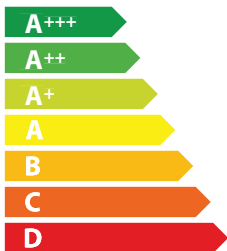

TALE1215WXS/2

A++

36
kWh/annum

A_{BCDEFG}

A_{BCDEFG}

A **B**_{CDEFG}

60 dB

ENERG

енергия · ενέργεια
ENERGI

FRANKE

325.0597.295
TALE1215WXS/2

A++

36
kWh/yıl

A_{BCDEFG}

A_{BCDEFG}

A **B**_{CDEFG}

60 dB

Е Н Е Р Г О
ЕФЕКТИВНІСТЬ

FRANKE

325.0597.295
TALE1215WXS/2

A++

36

кВт·г/рік

A_{BCDEFG}