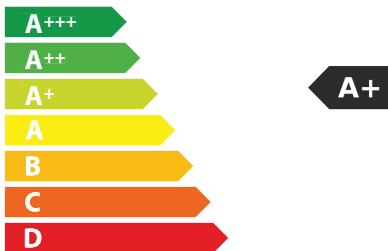

57 dB

65/2014

ЕНЕРГО
ЕФЕКТИВНІСТЬ

FRANKE

9005

44

кВт·г/рік

A_{BCDEFG}