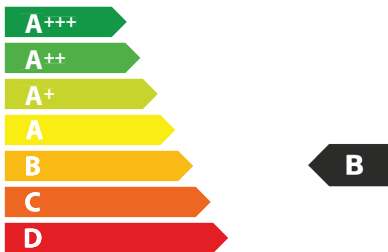

76
кВт·г/рік