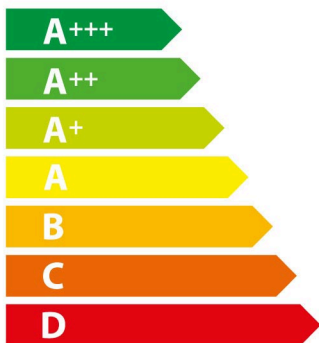

ENERG

енергия · ενέργεια

Balay

3HB4131B2

A

71 L

0,97 kWh/cycle *

0,81 kWh/cycle *