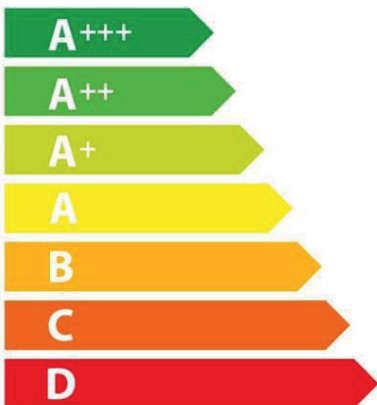

# ENERG

енергия · ενεργεια

 **meireles**

**MF 7400 X**

**40 L**

**0,70 kWh/cycle\***

**0,71 kWh/cycle\***

\* цикл · cyklus · portion · zyklus · πρόγραμμα · ciclo · tsükkel · ohjelma · ciklus  
ciklas · cikls · ciklu · cyclus · cykl · ciclu · program · cykel