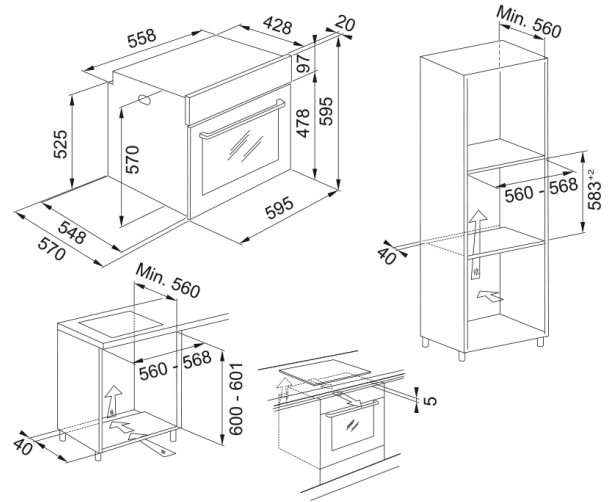

Forno el. FSM 86 H BK | 116.0606.091

Dados técnicos

Aspecto

Tipo de forno	Eléctrico
Tipo	Encastre
Cor	Preto

Dimensões

Largura total	595.0
Profundidade total	570.0
Altura geral	595.0

Especificações Energia

Potência nominal	2750.0
Voltagem	220-240 V
Frequência (Hz)	50-60 Hz

Características do Produto

Limpeza	Limpeza a vapor
Vapor	Não
Classe energética	A
Espeto rotativo	Não

Identificação do Produto

Marca de produto	FRANKE
Família do produto	Smart
Gama	Smart

Propriedades

Capacidade em litros	71.0
Tipo de interface	Electromecânico
Display com cor	Branco
Nº de botões	2.0
Relógio	Programavel
Tipo de controlo de tempo	Electrónico