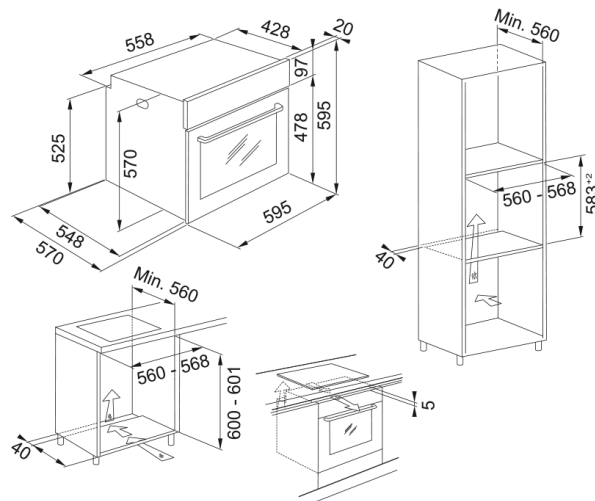

Forno el. FSM 97 P XS | 116.0606.096

Dados técnicos

Aspecto

Tipo de forno	Eléctrico
Tipo	Encastre
Cor	Inox

Dimensões

Largura total	595.0
Profundidade total	570.0
Altura geral	595.0

Especificações Energia

Potência nominal	3300.0
Voltagem	220-240 V
Frequência (Hz)	50-60 Hz

Características do Produto

Limpeza	Pirolítico
Vapor	Não
Classe energética	A+
Espeto rotativo	Não

Identificação do Produto

Marca de produto	FRANKE
Família do produto	Smart
Gama	Smart

Propriedades

Capacidade em litros	71.0
Tipo de interface	Electrónico
Display com cor	Branco
Nº de botões	2.0
Relógio	Programavel
Tipo de controlo de tempo	Electrónico

Dobradiças da porta	Fecho suave
Prateleiras telescópicas	1 nível parcial
Porta fria	Sim