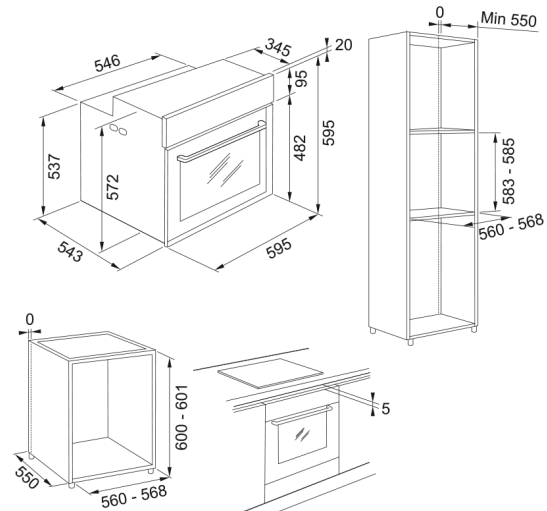

Forno el. FMY 98 P XS | 116.0606.101

Dados técnicos

Aspecto

Tipo de forno	Eléctrico
Tipo	Encastre
Cor	Inox

Dimensões

Largura total	595.0
Profundidade total	564.0
Altura geral	595.0

Especificações Energia

Potência nominal	3650.0
Voltagem	220-240 V
Frequência (Hz)	50-60 Hz

Características do Produto

Limpeza	Pirolítico
Vapor	Não
Classe energética	A+
Espeto rotativo	Não

Identificação do Produto

Marca de produto	FRANKE
Família do produto	Mythos
Gama	Mythos

Propriedades

Capacidade em litros	73.0
Tipo de interface	Electrónico
Display com cor	Branco
Nº de botões	2.0
Relógio	Programavel
Tipo de controlo de tempo	Electrónico

Dobradiças da porta	Fecho suave
Prateleiras telescópicas	1 nível parcial
Porta fria	Sim