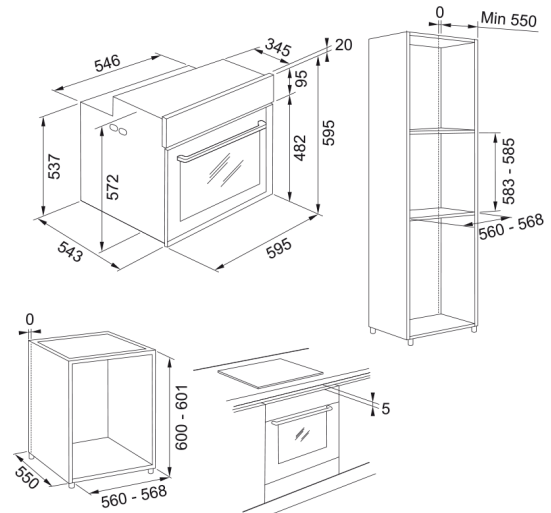

Forno el. FMY 99 HS XS | 116.0613.706

Dados técnicos

Aspecto

Tipo de forno	Eléctrico
Tipo	Encastre
Cor	Inox

Dimensões

Largura total	595.0
Profundidade total	564.0
Altura geral	595.0

Especificações Energia

Potência nominal	3650.0
Voltagem	220-240 V
Frequência (Hz)	50 Hz

Características do Produto

Limpeza	Limpeza a vapor
Vapor	Vapor total
Classe energética	A+
Espeto rotativo	Não

Identificação do Produto

Marca de produto	FRANKE
Família do produto	Mythos
Gama	Mythos

Propriedades

Capacidade em litros	73.0
Tipo de interface	Electrónico
Display com cor	Multicolor
Relógio	Programavel
Tipo de controlo de tempo	Electrónico
Dobradiças da porta	Fecho suave