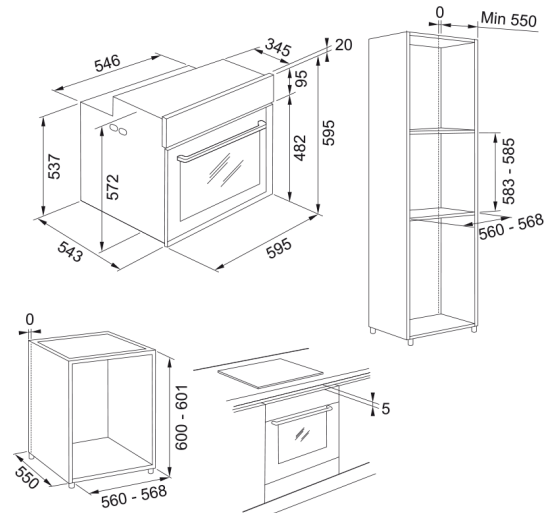

Forno el. FMY 99 P XS | 116.0613.708

Dados técnicos

Aspecto

Tipo de forno	Eléctrico
Tipo	Encastre
Cor	Inox

Dimensões

Largura total	595.0
Profundidade total	564.0
Altura geral	595.0

Especificações Energia

Potência nominal	3650.0
Voltagem	220-240 V
Frequência (Hz)	50 Hz

Características do Produto

Limpeza	Pirolítico
Vapor	Não
Classe energética	A+
Espeto rotativo	Não

Identificação do Produto

Marca de produto	FRANKE
Família do produto	Mythos
Gama	Mythos

Propriedades

Capacidade em litros	73.0
Tipo de interface	Electrónico
Display com cor	Multicolor
Relógio	Programavel
Tipo de controlo de tempo	Electrónico
Dobradiças da porta	Fecho suave

Prateleiras telescópicas	1 nivel parcial
Porta fria	Sim