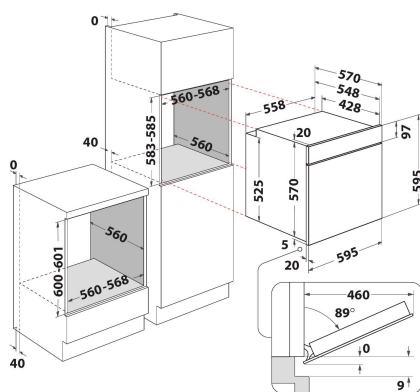

IFW 6230 IX

12NC: F102781

Código EAN: 8050147027813

 **INDESIT**
Life proof.

DANE OGÓLNE

Grupo de produto	Forno
Código comercial	IFW 6230 IX
Cor principal do produto	Inox
Tipo de construção	Encastre
Tipo de controlo	Mecânicos
Tipo de definição de controlo e de indicadores	-
Estão integrados alguns controlos de planos de cozedura?	Não
Que tipo de hobs pode ser controlado?	-
Programas automáticos	Sim
Corrente	13
Voltagem	220-240
Frequência	50/60
Comprimento do cabo de alimentação eléctrica	100
Tipo de ficha	Não
Profundidade com porta aberta a 90 graus	-
Altura do produto	595
Largura do produto	595
Profundidade	551
Altura mínima de instalação	0
Largura mínima de instalação	0
Profundidade de instalação	0
Peso líquido	26.4
Volume útil (da cavidade)	71
Sistema integrado para ajudar à limpeza	Não
Grelhas	1
Tabuleiros	1

CARACTERÍSTICAS TÉCNICAS

Temporizador electrónico	-
Controlo do tempo	Mecânicos
Opções de regulação do tempo	Início e Paragem
Dispositivo de segurança	-
Luz interior do tambor	Sim
Quantidade de luzes interiores	1
Posição das luzes interiores	Front left
Guias do forno	Embutidos na parede
Sonda	Não