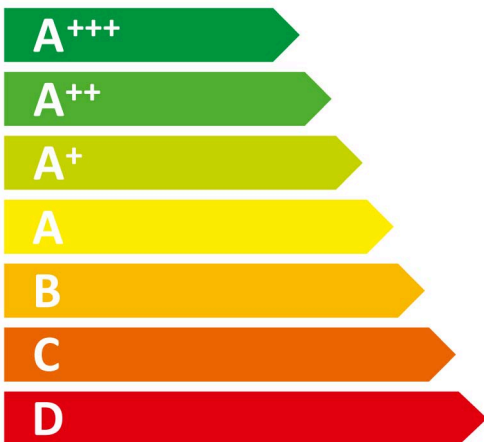

ENERG

енергия · ενεργεια

Y

IJA

IE

IA

SIEMENS

WT43HV91ES

A++

ENERGIA · ЕНЕРГИЯ · ΕΝΕΡΓΕΙΑ
ENERGIJA · ENERGY · ENERGIE
ENERGI

236
kWh/annum

205
min/cycle*

8,0
kg

65
dB

 **ABCDEFG**

*цикъл · cyklus · portion · zyklus
πρόγραμμα · ciclo · tsükkel
ohjelma · ciklus · ciklas · cikls
čiklu · cyclus · cykl · ciclu
program · torkomgång