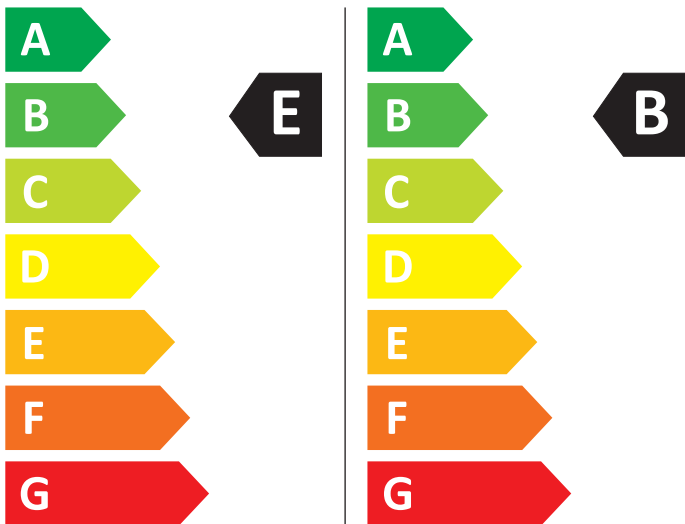

# ENERG

Balay

3TW094B

322 kWh / 100

57 kWh / 100

5.0 kg

9.0 kg

74 L