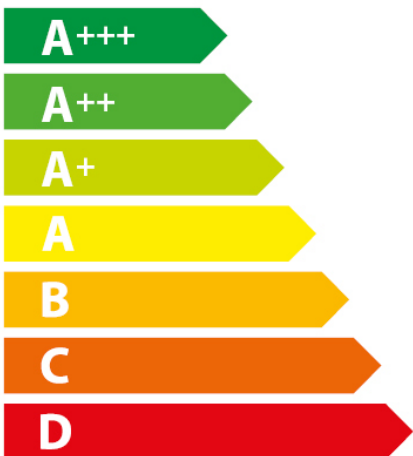

ENERG
енергия · ενεργεια

AEG

NDG966AB 942 022 729

26
kWh/annum

ABCDEF G

ABCDEF G

ABCDEF G

54dB