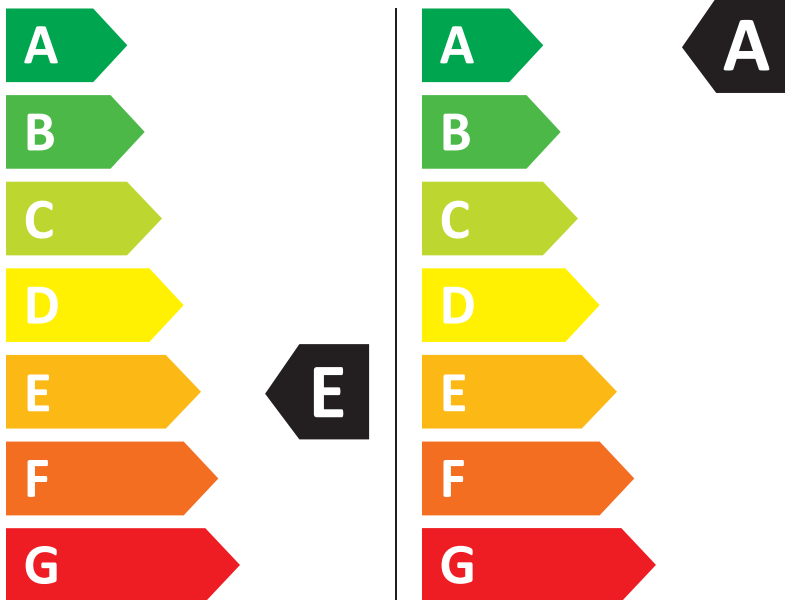

## meireles

MLS1485W

**326** kWh /

**47** kWh /

**5,0** kg

**8,0** kg

**80** L

**48** L