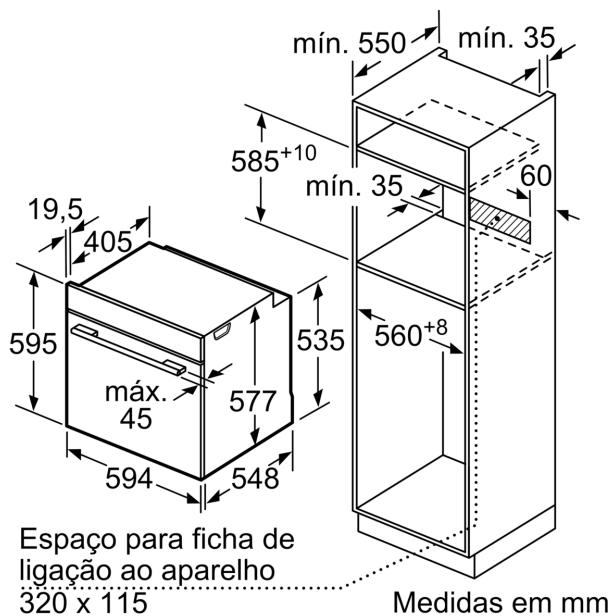

Se o aparelho for instalado por baixo de uma placa de cozinhar, tem de ser observada a seguinte espessura da bancada (se necessário incl. estrutura inferior).

Tipo de placa	espessura mín. da bancada	
	saliente	plana à superfície
Placa de indução	37 mm	38 mm
Placa de indução de superfície integral	47 mm	48 mm
Placa a gás	30 mm	38 mm
Placa elétrica	27 mm	30 mm