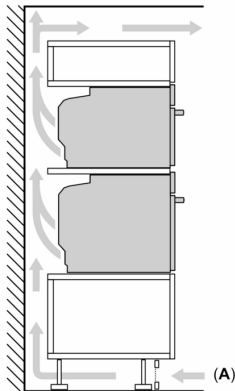

Serie 8, Forno integrável com função vapor, 60 x 60 cm, Preto HRG7761B1

Montagem de dois aparelhos sobrepostos
Renovação do ar

A: Abertura p/admissão ar $\geq 200 \text{ cm}^2$