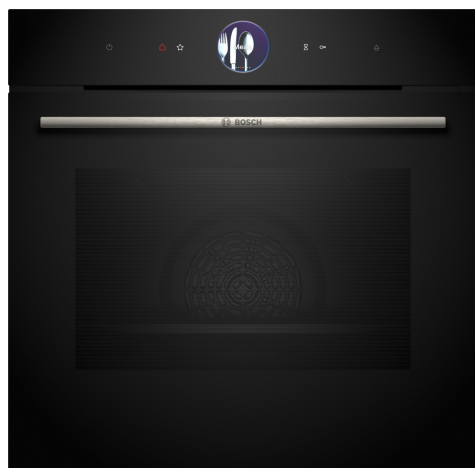

Serie 8, Forno integrável com função vapor, 60 x 60 cm, Preto HRG7761B1

Acessórios incluídos

1 x Tabuleiro esmaltado, 1 x Grelha, 1 x Assadeira universal

Acessórios opcionais

| | |
|-----------|--|
| HEZ327000 | Set pedra pizza e pá em madeira |
| HEZ32WA00 | Termo-sonda sem fios |
| HEZ532010 | Tabuleiro antiaderente (45,5x37,5x3,8mm) |
| HEZ629070 | Tabuleiro Air Fry & Grelhador |
| HEZ631070 | Tabuleiro esmaltado (45,5x37,5x3 mm) |
| HEZ632070 | Tabuleiro esmaltado (45,5x37,5x3,8 mm) |
| HEZ633073 | Tabuleiro profissional (45,5x37,5x8,1mm) |
| HEZ636000 | Tabuleiro em vidro (45,5x36,4x3 mm) |
| HEZ638070 | ClipRail (1 raile teles ind pyro) |

O forno integrável com adição de vapor, anel de controlo digital e TFT-Touchdisplay, receitas através da função Assist e conectável através do Home Connect.

- **TFT-Touchdisplay Plus:** controlo com um inovador anel de controlo digital e um ecrã TFT tátil ampliado.
- **Função AddedSteam:** os alimentos ficam suculentos por dentro, estaladiços por fora.
- **Função Assist:** define automaticamente o tipo de aquecimento, a temperatura e o tempo ideais para uma ampla variedade de pratos.
- **Autolimpeza pirolítica:** menos esforço na limpeza do seu forno com o sistema de limpeza automática.
- **Desligar automático:** o forno desliga-se assim que o cozinhado estiver pronto.

4 242005 327072

Serie 8, Forno integrável com função vapor, 60 x 60 cm, Preto HRG7761B1

O forno integrável com adição de vapor, anel de controlo digital e TFT-Touchdisplay, receitas através da função Assist e conectável através do Home Connect.