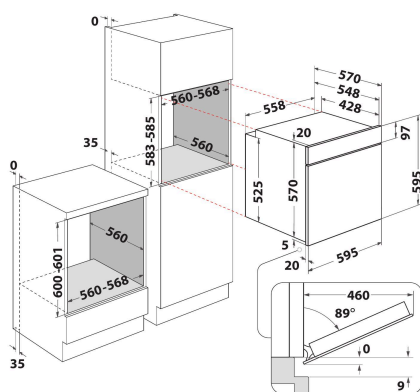

IO 258HS B

12NC: F170528

Código EAN: 8050147705285

 INDESIT

DANE OGÓLNE

Grupo de produto	Forno
Código comercial	IO 258HS B
Cor principal do produto	Preto
Tipo de construção	Encastre
Tipo de controlo	Electrónicos
Tipo de definição de controlo e de indicadores	-
Estão integrados alguns controlos de planos de cozedura?	Não
Que tipo de hobs pode ser controlado?	N/A
Programas automáticos	Sim
Corrente	13
Voltagem	220-240
Frequência	50/60
Comprimento do cabo de alimentação eléctrica	100
Tipo de ficha	Não
Profundidade com porta aberta a 90 graus	-
Altura do produto	595
Largura do produto	595
Profundidade	551
Altura mínima de instalação	0
Largura mínima de instalação	0
Profundidade de instalação	0
Peso líquido	26.9
Volume útil (da cavidade)	71
Sistema integrado para ajudar à limpeza	Hidrolítico
Grelhas	1
Tabuleiros	1

CARACTERÍSTICAS TÉCNICAS

Temporizador electrónico	Sim
Controlo do tempo	Electrónicos
Opções de regulação do tempo	Paragem
Dispositivo de segurança	-
Luz interior do tambor	Sim
Quantidade de luzes interiores	1
Posição das luzes interiores	Front left
Guias do forno	Grelhas
Sonda	Não