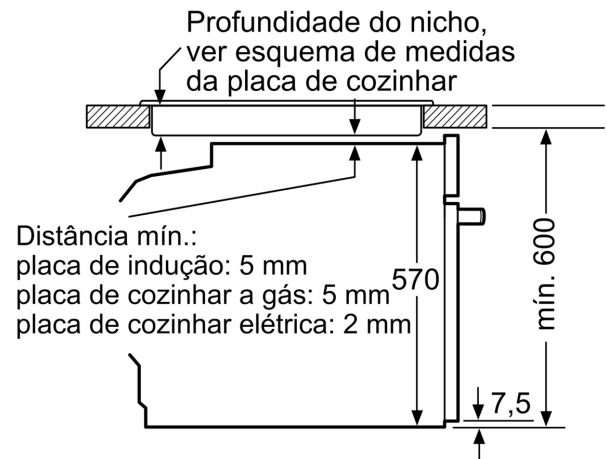

### Technical data

Tipo de instalação: ..... Encastre  
 Sistema de limpeza: ..... Hidrolítico (limpeza aqualítica)  
 Dimensões do nicho para instalação (AxLxP) (mm): ..... 585-595 x 560-568 x 550 mm  
 Dimensões do produto: ..... 595x594x548 mm  
 Dimensões do produto embalado: ..... 675x660x690 mm  
 Material do painel de controle: ..... Inox  
 Material da porta: ..... Vidro  
 Peso líquido: ..... 32.6 kg  
 Volume útil da cavidade (l): ..... 71 l  
 Modos de aquecimento: .... Grelhar (grande superfície), Ar quente suave, Ar quente, Calor superior/inferior, Modo Pizza, Calor inferior, Grelhar com ar quente  
 Comprimento do cabo de ligação: ..... 120 cm  
 Código EAN: ..... 4242006315351  
 Número de cavidades (2010/30/CE): ..... 1  
 Classe de Eficiência Energética (2010/30/EC): ..... A+  
 Consumo de energia por ciclo convencional (2010/30/EC) (kWh/ciclo): . 0.94 kWh/ciclo  
 Consumo de energia por ciclo ar forçado convencional (2010/30/EC) (kWh/ciclo): ..... 0.69 kWh/ciclo  
 Índice de Eficiência Energética (2010/30/EC): ..... 81.2 %  
 Potência da ligação: ..... 3400 W  
 Protetor de fusível: ..... 16 A  
 Voltagem: ..... 220-240 V  
 Frequência: ..... 50; 60 Hz  
 Tipo de ficha: ..... Ficha Schuko/Gardy c/ terra  
 Acessórios incluídos: ..... 1 x Grelha, 1 x Assadeira universal

**Forno integrável com função vapor, 60 x 60 cm, Inox 3HA4031X3**

Medidas em mm

Medidas em mm

Medidas em mm

**A:** 19,5 mm

**B:** Espaço para ligação do aparelho 320 x 115 mm

Instalação com uma placa de cozinha.

Distância mín.:  
placa de indução: 5 mm  
placa de cozinhar a gás: 5 mm  
placa de cozinhar elétrica: 2 mm

Medidas em mm