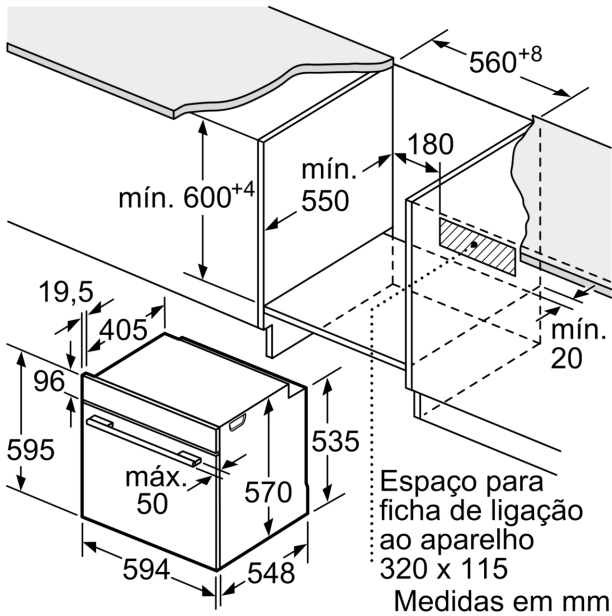

### Acessórios opcionais

3HZ532010 Tabuleiro antiaderente (45,5X37,5x3,8mm)  
 3HZ538000 Raile telescópico CLIP  
 3HZ629070 Tabuleiro Air Fry & Grelhador  
 3HZ638000 ClipRail (1 raile teles. independente)

### Technical data

Tipo de instalação: ..... Encastre  
 Sistema de limpeza: ..... Hidrolítico (limpeza aqualítica)  
 Dimensões do nicho para instalação (AxLxP) (mm): ..... 585-595 x 560-568 x 550 mm  
 Dimensões do produto: ..... 595x594x548 mm  
 Dimensões do produto embalado: ..... 675x660x690 mm  
 Material do painel de controle: ..... Inox  
 Material da porta: ..... Vidro  
 Peso líquido: ..... 32.6 kg  
 Volume útil da cavidade (l): ..... 71 l  
 Modos de aquecimento: .... Grelhar (grande superfície), Ar quente suave, Ar quente, Calor superior/inferior, Modo Pizza, Calor inferior, Grelhar com ar quente  
 Comprimento do cabo de ligação: ..... 120 cm  
 Código EAN: ..... 4242006315351  
 Número de cavidades (2010/30/CE): ..... 1  
 Classe de Eficiência Energética (2010/30/EC): ..... A+  
 Consumo de energia por ciclo convencional (2010/30/EC) (kWh/ciclo): . 0.94 kWh/ciclo  
 Consumo de energia por ciclo ar forçado convencional (2010/30/EC) (kWh/ciclo): ..... 0.69 kWh/ciclo  
 Índice de Eficiência Energética (2010/30/EC): ..... 81.2 %  
 Potência da ligação: ..... 3400 W  
 Protetor de fusível: ..... 16 A  
 Voltagem: ..... 220-240 V  
 Frequência: ..... 50; 60 Hz  
 Tipo de ficha: ..... Ficha Schuko/Gardy c/ terra  
 Acessórios incluídos: ..... 1 x Grelha, 1 x Assadeira universal

**Forno integrável com função vapor, 60 x 60 cm, Inox 3HA4031X3**

Medidas em mm

Medidas em mm

Medidas em mm

**A:** 19,5 mm

**B:** Espaço para ligação do aparelho 320 x 115 mm

Instalação com uma placa de cozinha.

Distância mín.:  
placa de indução: 5 mm  
placa de cozinhar a gás: 5 mm  
placa de cozinhar elétrica: 2 mm

Medidas em mm