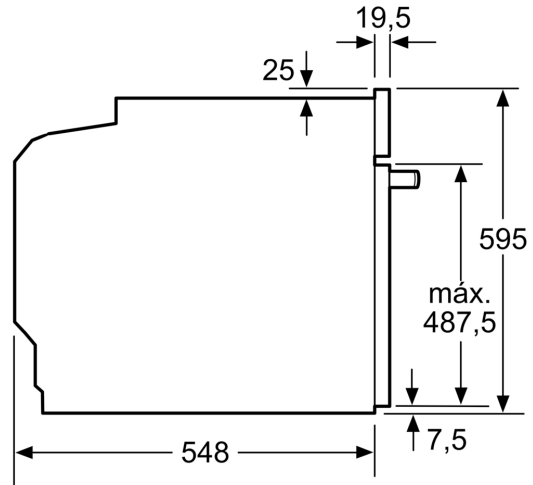

### Technical data

Tipo de instalação: ..... Encastre  
 Sistema de limpeza: ..... Hidrolítico (limpeza aqualítica)  
 Dimensões do nicho para instalação (AxLxP) (mm): ..... 585-595 x 560-568 x 550 mm  
 Dimensões do produto: ..... 595x594x548 mm  
 Dimensões do produto embalado: ..... 675x660x690 mm  
 Material do painel de controle: ..... Inox  
 Material da porta: ..... Vidro  
 Peso líquido: ..... 32.6 kg  
 Volume útil da cavidade (l): ..... 71 l  
 Modos de aquecimento: .... Grelhar (grande superfície), Ar quente suave, Ar quente, Calor superior/inferior, Modo Pizza, Calor inferior, Grelhar com ar quente  
 Comprimento do cabo de ligação: ..... 120 cm  
 Código EAN: ..... 4242006315351  
 Número de cavidades (2010/30/CE): ..... 1  
 Classe de Eficiência Energética (2010/30/EC): ..... A+  
 Consumo de energia por ciclo convencional (2010/30/EC) (kWh/ciclo): . 0.94 kWh/ciclo  
 Consumo de energia por ciclo ar forçado convencional (2010/30/EC) (kWh/ciclo): ..... 0.69 kWh/ciclo  
 Índice de Eficiência Energética (2010/30/EC): ..... 81.2 %  
 Potência da ligação: ..... 3400 W  
 Protetor de fusível: ..... 16 A  
 Voltagem: ..... 220-240 V  
 Frequência: ..... 50; 60 Hz  
 Tipo de ficha: ..... Ficha Schuko/Gardy c/ terra  
 Acessórios incluídos: ..... 1 x Grelha, 1 x Assadeira universal

**Forno integrável com função vapor, 60 x 60 cm, Inox 3HA4031X3**

Medidas em mm

Medidas em mm

Medidas em mm

**A:** 19,5 mm

**B:** Espaço para ligação do aparelho 320 x 115 mm

Instalação com uma placa de cozinha.

Distância mín.:  
placa de indução: 5 mm  
placa de cozinhar a gás: 5 mm  
placa de cozinhar elétrica: 2 mm

Medidas em mm