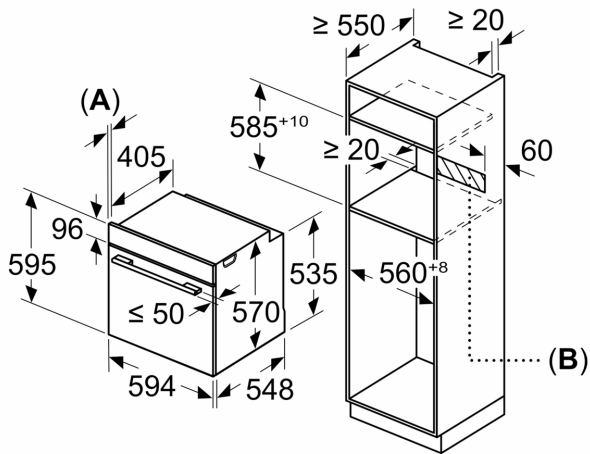

### Technical data

Tipo de instalação: ..... Encastre  
 Sistema de limpeza: ..... Hidrolítico (limpeza aqualítica)  
 Dimensões do nicho para instalação (AxLxP) (mm): ..... 585-595 x 560-568 x 550 mm  
 Dimensões do produto: ..... 595x594x548 mm  
 Dimensões do produto embalado: ..... 675x660x690 mm  
 Material do painel de controle: ..... Inox  
 Material da porta: ..... Vidro  
 Peso líquido: ..... 32.6 kg  
 Volume útil da cavidade (l): ..... 71 l  
 Modos de aquecimento: .... Grelhar (grande superfície), Ar quente suave, Ar quente, Calor superior/inferior, Modo Pizza, Calor inferior, Grelhar com ar quente  
 Comprimento do cabo de ligação: ..... 120 cm  
 Código EAN: ..... 4242006315351  
 Número de cavidades (2010/30/CE): ..... 1  
 Classe de Eficiência Energética (2010/30/EC): ..... A+  
 Consumo de energia por ciclo convencional (2010/30/EC) (kWh/ciclo): . 0.94 kWh/ciclo  
 Consumo de energia por ciclo ar forçado convencional (2010/30/EC) (kWh/ciclo): ..... 0.69 kWh/ciclo  
 Índice de Eficiência Energética (2010/30/EC): ..... 81.2 %  
 Potência da ligação: ..... 3400 W  
 Protetor de fusível: ..... 16 A  
 Voltagem: ..... 220-240 V  
 Frequência: ..... 50; 60 Hz  
 Tipo de ficha: ..... Ficha Schuko/Gardy c/ terra  
 Acessórios incluídos: ..... 1 x Grelha, 1 x Assadeira universal

**Forno integrável com função vapor, 60 x 60 cm, Inox 3HA4031X3**

Medidas em mm

Medidas em mm

Medidas em mm

**A:** 19,5 mm

**B:** Espaço para ligação do aparelho 320 x 115 mm

Instalação com uma placa de cozinha.

Distância mín.:  
placa de indução: 5 mm  
placa de cozinhar a gás: 5 mm  
placa de cozinhar elétrica: 2 mm

Medidas em mm