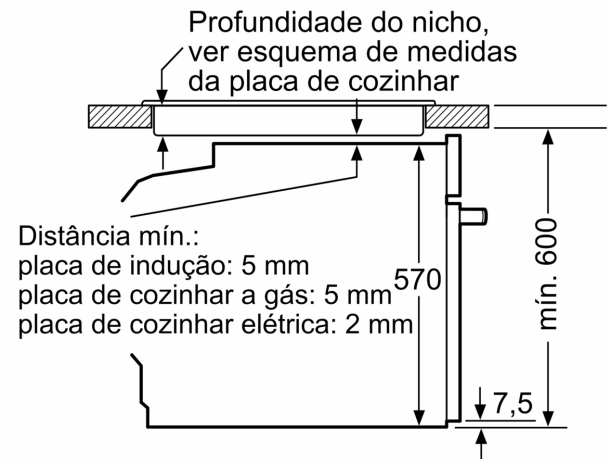

### Technical data

Tipo de construção: ..... Encastre  
 ecoClean: ..... Hidrolítico  
 Dimensões do nicho para instalação (AxLxP) (mm): ..... 585-595 x 560-568 x 550 mm  
 Dimensões do produto: ..... 595x594x548 mm  
 Dimensões do produto embalado: ..... 675x660x690 mm  
 Material do painel de controlo: ..... Vidro  
 Material da porta: ..... Vidro  
 Peso líquido: ..... 35.7 kg  
 Volume útil da cavidade (l): ..... 71 l  
 Modos de aquecimento: ..... Air fry, Grelhar (grande superfície), Ar quente suave, Ar quente, Calor superior/inferior, Modo Pizza, Grelhar com ar quente  
 Comprimento do cabo de ligação: ..... 120 cm  
 Código EAN: ..... 4242006315405  
 Número de cavidades (2010/30/CE): ..... 1  
 Classe de Eficiência Energética (2010/30/EC): ..... A+  
 Consumo de energia por ciclo convencional (2010/30/EC) (kWh/ciclo): . 0.94 kWh/ciclo  
 Consumo de energia por ciclo ar forçado convencional (2010/30/EC) (kWh/ciclo): ..... 0.69 kWh/ciclo  
 Índice de Eficiência Energética (2010/30/EC): ..... 81.2 %  
 Potência da ligação: ..... 3600 W  
 Protetor de fusível: ..... 16 A  
 Voltagem: ..... 220-240 V  
 Frequência: ..... 50; 60 Hz  
 Tipo de ficha: ..... Ficha Schuko/Gardy c/ terra  
 Acessórios incluídos: . 1 x Grelha, 1 x Assadeira universal, 1 x Assadeira Air Fry

## **Forno integrável com função vapor, 60 x 60 cm, Vidro preto 3HA5129N3**

**Os seus pratos no forno ficam perfeitamente  
dourados por fora e suculentos por dentro  
graças à Função Vapor do seu forno Balay.**

### **Sistema de raias**

**Forno integrável com função vapor, 60 x 60 cm, Vidro preto 3HA5129N3**

Medidas em mm

Medidas em mm

Medidas em mm

**A:** 19,5 mm

**B:** Espaço para ligação do aparelho 320 x 115 mm

Instalação com uma placa de cozinha.

Distância mín.:  
placa de indução: 5 mm  
placa de cozinhar a gás: 5 mm  
placa de cozinhar elétrica: 2 mm

Medidas em mm