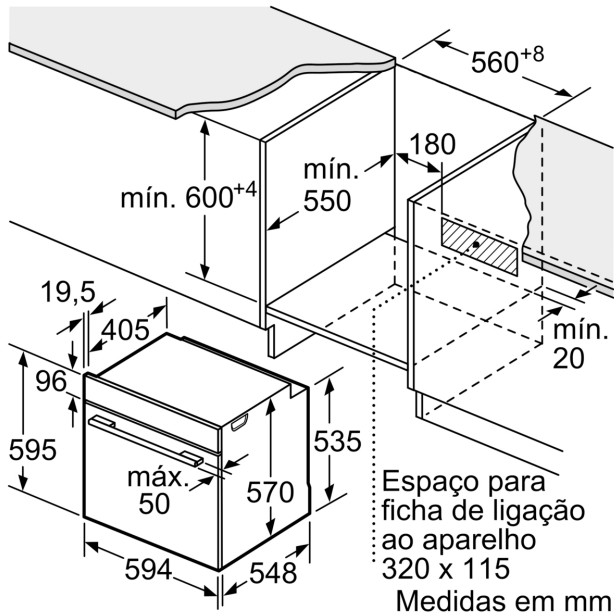

### Technical data

Tipo de construção: ..... Encastre  
 ecoClean: ..... Hidrolítico  
 Dimensões do nicho para instalação (AxLxP) (mm): ..... 585-595 x 560-568 x 550 mm  
 Dimensões do produto: ..... 595x594x548 mm  
 Dimensões do produto embalado: ..... 675x660x690 mm  
 Material do painel de controlo: ..... Vidro  
 Material da porta: ..... Vidro  
 Peso líquido: ..... 35.7 kg  
 Volume útil da cavidade (l): ..... 71 l  
 Modos de aquecimento: ..... Air fry, Grelhar (grande superfície), Ar quente suave, Ar quente, Calor superior/inferior, Modo Pizza, Grelhar com ar quente  
 Comprimento do cabo de ligação: ..... 120 cm  
 Código EAN: ..... 4242006315405  
 Número de cavidades (2010/30/CE): ..... 1  
 Classe de Eficiência Energética (2010/30/EC): ..... A+  
 Consumo de energia por ciclo convencional (2010/30/EC) (kWh/ciclo): . 0.94 kWh/ciclo  
 Consumo de energia por ciclo ar forçado convencional (2010/30/EC) (kWh/ciclo): ..... 0.69 kWh/ciclo  
 Índice de Eficiência Energética (2010/30/EC): ..... 81.2 %  
 Potência da ligação: ..... 3600 W  
 Protetor de fusível: ..... 16 A  
 Voltagem: ..... 220-240 V  
 Frequência: ..... 50; 60 Hz  
 Tipo de ficha: ..... Ficha Schuko/Gardy c/ terra  
 Acessórios incluídos: . 1 x Grelha, 1 x Assadeira universal, 1 x Assadeira Air Fry

### Acessórios opcionais

3HZ532010 Tabuleiro antiaderente (45,5X37,5x3,8mm)  
 3HZ538000 Raile telescópico CLIP  
 3HZ629070 Tabuleiro Air Fry & Grelhador  
 3HZ638000 ClipRail (1 raile teles. independente)

## **Forno integrável com função vapor, 60 x 60 cm, Vidro preto 3HA5129N3**

**Os seus pratos no forno ficam perfeitamente  
dourados por fora e suculentos por dentro  
graças à Função Vapor do seu forno Balay.**

### **Sistema de raias**

**Forno integrável com função vapor, 60 x 60 cm, Vidro preto 3HA5129N3**

Medidas em mm

Medidas em mm

Medidas em mm

**A:** 19,5 mm

**B:** Espaço para ligação do aparelho 320 x 115 mm