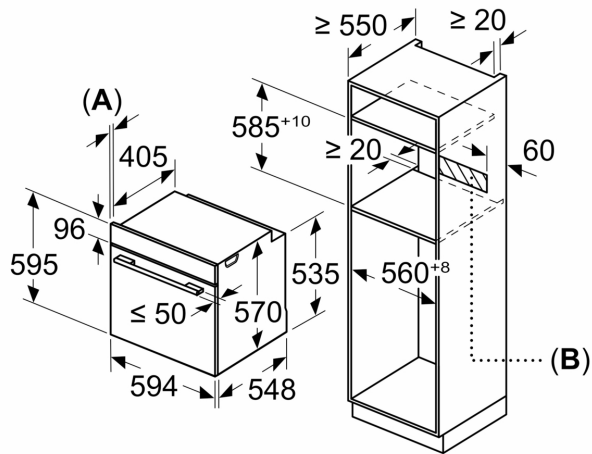

### **Sistema de raias**

**Forno integrável com função vapor, 60 x 60 cm, Vidro preto 3HA5129N3**

Medidas em mm

Medidas em mm

Medidas em mm

**A:** 19,5 mm

**B:** Espaço para ligação do aparelho 320 x 115 mm

Instalação com uma placa de cozinha.

Distância mín.:  
placa de indução: 5 mm  
placa de cozinhar a gás: 5 mm  
placa de cozinhar elétrica: 2 mm

Medidas em mm