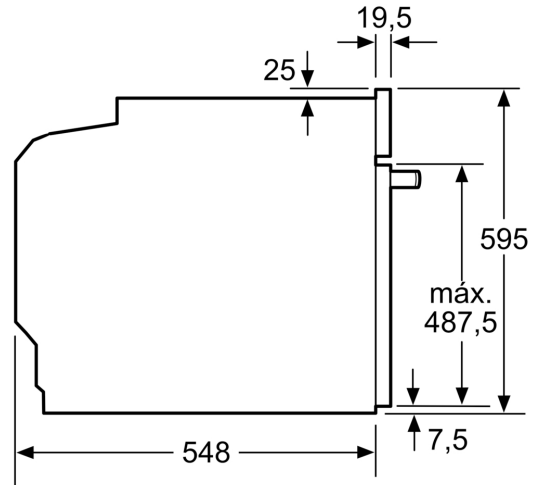

### Technical data

Tipo de construção: ..... Encastre  
 ecoClean: ..... Hidrolítico  
 Dimensões do nicho para instalação (AxLxP) (mm): ..... 585-595 x 560-568 x 550 mm  
 Dimensões do produto: ..... 595x594x548 mm  
 Dimensões do produto embalado: ..... 675x660x690 mm  
 Material do painel de controlo: ..... Vidro  
 Material da porta: ..... Vidro  
 Peso líquido: ..... 35.7 kg  
 Volume útil da cavidade (l): ..... 71 l  
 Modos de aquecimento: ..... Air fry, Grelhar (grande superfície), Ar quente suave, Ar quente, Calor superior/inferior, Modo Pizza, Grelhar com ar quente  
 Comprimento do cabo de ligação: ..... 120 cm  
 Código EAN: ..... 4242006315405  
 Número de cavidades (2010/30/CE): ..... 1  
 Classe de Eficiência Energética (2010/30/EC): ..... A+  
 Consumo de energia por ciclo convencional (2010/30/EC) (kWh/ciclo): . 0.94 kWh/ciclo  
 Consumo de energia por ciclo ar forçado convencional (2010/30/EC) (kWh/ciclo): ..... 0.69 kWh/ciclo  
 Índice de Eficiência Energética (2010/30/EC): ..... 81.2 %  
 Potência da ligação: ..... 3600 W  
 Protetor de fusível: ..... 16 A  
 Voltagem: ..... 220-240 V  
 Frequência: ..... 50; 60 Hz  
 Tipo de ficha: ..... Ficha Schuko/Gardy c/ terra  
 Acessórios incluídos: . 1 x Grelha, 1 x Assadeira universal, 1 x Assadeira Air Fry

### **Sistema de raias**

**Forno integrável com função vapor, 60 x 60 cm, Vidro preto 3HA5129N3**

Medidas em mm

Medidas em mm

Medidas em mm

**A:** 19,5 mm

**B:** Espaço para ligação do aparelho 320 x 115 mm

Instalação com uma placa de cozinha.

Distância mín.:  
placa de indução: 5 mm  
placa de cozinhar a gás: 5 mm  
placa de cozinhar elétrica: 2 mm

Medidas em mm