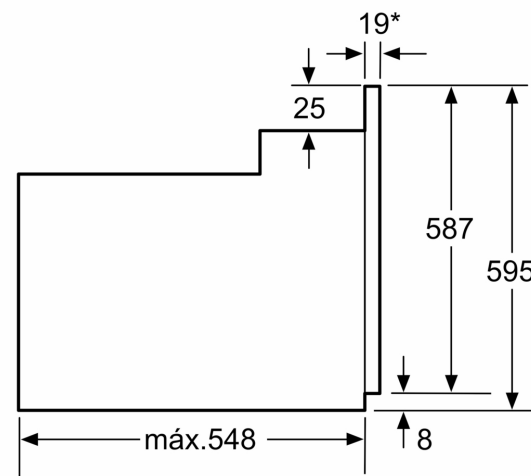

**60 x 60 cm, Inox**  
**3HB2010X0**

### Technical data

Tipo de instalação: .....Encastre  
 Sistema de limpeza: ..... Não  
 Dimensões do nicho para instalação (AxLxP) (mm): .....575-597 x 560-568 x 550 mm  
 Dimensões do produto: ..... 595x594x548 mm  
 Dimensões do produto embalado: ..... 670x665x685 mm  
 Material do painel de controlo: ..... Inox  
 Material da porta: ..... Vidro  
 Peso líquido: ..... 29.4 kg  
 Volume útil da cavidade (l): .....66 l  
 Modos de aquecimento: Ar quente suave, Ar quente, Calor superior/inferior, Grelhar com ar quente, Grelh. grande superf.variável  
 Comprimento do cabo de ligação: ..... 120 cm  
 Código EAN: ..... 4242006274870  
 Número de cavidades (2010/30/CE): .....1  
 Classe de Eficiência Energética (2010/30/EC): .....A  
 Consumo de energia por ciclo convencional (2010/30/EC) (kWh/ciclo): . 0.98 kWh/ciclo  
 Consumo de energia por ciclo ar forçado convencional (2010/30/EC) (kWh/ciclo): .....0.79 kWh/ciclo  
 Índice de Eficiência Energética (2010/30/EC): ..... 95.2 %  
 Potência da ligação: ..... 3300 W  
 Protetor de fusível: ..... 16 A  
 Voltagem: ..... 220-240 V  
 Frequência: .....60; 50 Hz  
 Tipo de ficha: .....Ficha Schuko/Gardy c/ terra  
 Acessórios incluídos: ..... 1 x Grelha, 1 x Assadeira universal

4 242006 274870

**60 x 60 cm, Inox**  
**3HB2010X0**

Instalação com uma placa de cozinhar.

Medidas em mm

\* 20 mm para frente metálica

Medidas em mm

\* 20 mm para frente metálica

Medidas em mm

\* Para frentes metálicas 20mm

Medidas em mm