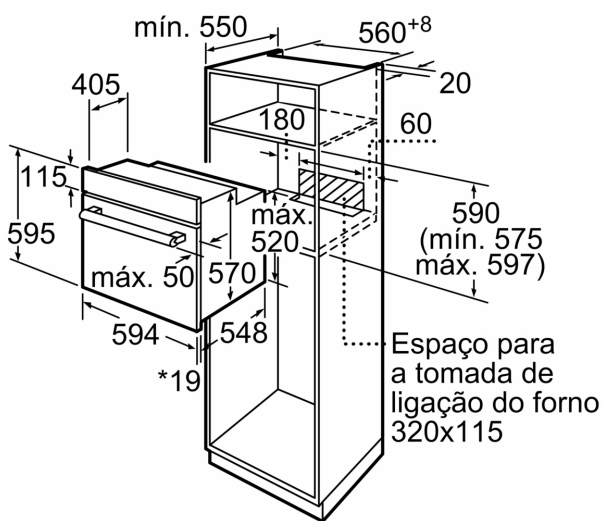

**60 x 60 cm, Inox**  
**3HB2010X0**

### Technical data

Tipo de instalação: .....Encastre  
 Sistema de limpeza: ..... Não  
 Dimensões do nicho para instalação (AxLxP) (mm): .....575-597 x 560-568 x 550 mm  
 Dimensões do produto: ..... 595x594x548 mm  
 Dimensões do produto embalado: ..... 670x665x685 mm  
 Material do painel de controlo: ..... Inox  
 Material da porta: ..... Vidro  
 Peso líquido: ..... 29.4 kg  
 Volume útil da cavidade (l): .....66 l  
 Modos de aquecimento: Ar quente suave, Ar quente, Calor superior/inferior, Grelhar com ar quente, Grelh. grande superf.variável  
 Comprimento do cabo de ligação: ..... 120 cm  
 Código EAN: ..... 4242006274870  
 Número de cavidades (2010/30/CE): .....1  
 Classe de Eficiência Energética (2010/30/EC): .....A  
 Consumo de energia por ciclo convencional (2010/30/EC) (kWh/ciclo): . 0.98 kWh/ciclo  
 Consumo de energia por ciclo ar forçado convencional (2010/30/EC) (kWh/ciclo): .....0.79 kWh/ciclo  
 Índice de Eficiência Energética (2010/30/EC): ..... 95.2 %  
 Potência da ligação: ..... 3300 W  
 Protetor de fusível: ..... 16 A  
 Voltagem: ..... 220-240 V  
 Frequência: .....60; 50 Hz  
 Tipo de ficha: .....Ficha Schuko/Gardy c/ terra  
 Acessórios incluídos: ..... 1 x Grelha, 1 x Assadeira universal

4 242006 274870

**60 x 60 cm, Inox**  
**3HB2010X0**

Instalação com uma placa de cozinhar.

Medidas em mm

\* 20 mm para frente metálica

Medidas em mm

\* 20 mm para frente metálica

Medidas em mm

\* Para frentes metálicas 20mm

Medidas em mm