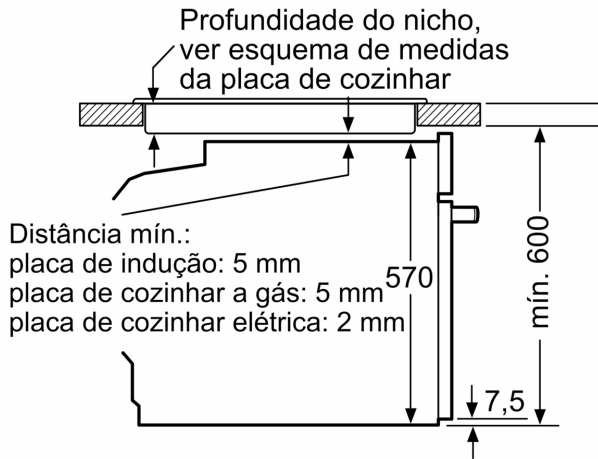

**60 x 60 cm, Inox**  
**3HB2010X0**

### Technical data

Tipo de instalação: .....Encastre  
 Sistema de limpeza: ..... Não  
 Dimensões do nicho para instalação (AxLxP) (mm): .....575-597 x 560-568 x 550 mm  
 Dimensões do produto: ..... 595x594x548 mm  
 Dimensões do produto embalado: ..... 670x665x685 mm  
 Material do painel de controlo: ..... Inox  
 Material da porta: ..... Vidro  
 Peso líquido: ..... 29.4 kg  
 Volume útil da cavidade (l): .....66 l  
 Modos de aquecimento: Ar quente suave, Ar quente, Calor superior/inferior, Grelhar com ar quente, Grelh. grande superf.variável  
 Comprimento do cabo de ligação: ..... 120 cm  
 Código EAN: ..... 4242006274870  
 Número de cavidades (2010/30/CE): .....1  
 Classe de Eficiência Energética (2010/30/EC): .....A  
 Consumo de energia por ciclo convencional (2010/30/EC) (kWh/ciclo): . 0.98 kWh/ciclo  
 Consumo de energia por ciclo ar forçado convencional (2010/30/EC) (kWh/ciclo): .....0.79 kWh/ciclo  
 Índice de Eficiência Energética (2010/30/EC): ..... 95.2 %  
 Potência da ligação: ..... 3300 W  
 Protetor de fusível: ..... 16 A  
 Voltagem: ..... 220-240 V  
 Frequência: .....60; 50 Hz  
 Tipo de ficha: .....Ficha Schuko/Gardy c/ terra  
 Acessórios incluídos: ..... 1 x Grelha, 1 x Assadeira universal

4 242006 274870

**60 x 60 cm, Inox**  
**3HB2010X0**

Instalação com uma placa de cozinhar.

Medidas em mm

\* 20 mm para frente metálica

Medidas em mm

\* 20 mm para frente metálica

Medidas em mm

\* Para frentes metálicas 20mm

Medidas em mm