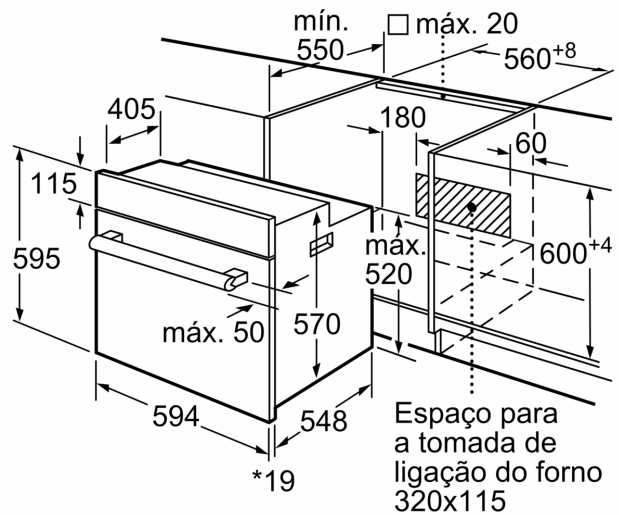

### Technical data

Tipo de instalação: .....Encastre  
 Sistema de limpeza: ..... Não  
 Dimensões do nicho para instalação (AxLxP) (mm): .....575-597 x 560-568 x 550 mm  
 Dimensões do produto: ..... 595x594x548 mm  
 Dimensões do produto embalado: ..... 670x665x685 mm  
 Material do painel de controlo: ..... Inox  
 Material da porta: ..... Vidro  
 Peso líquido: ..... 29.4 kg  
 Volume útil da cavidade (l): .....66 l  
 Modos de aquecimento: Ar quente suave, Ar quente, Calor superior/inferior, Grelhar com ar quente, Grelh. grande superf.variável  
 Comprimento do cabo de ligação: ..... 120 cm  
 Código EAN: ..... 4242006274870  
 Número de cavidades (2010/30/CE): .....1  
 Classe de Eficiência Energética (2010/30/EC): .....A  
 Consumo de energia por ciclo convencional (2010/30/EC) (kWh/ciclo): . 0.98 kWh/ciclo  
 Consumo de energia por ciclo ar forçado convencional (2010/30/EC) (kWh/ciclo): .....0.79 kWh/ciclo  
 Índice de Eficiência Energética (2010/30/EC): ..... 95.2 %  
 Potência da ligação: ..... 3300 W  
 Protetor de fusível: ..... 16 A  
 Voltagem: ..... 220-240 V  
 Frequência: .....60; 50 Hz  
 Tipo de ficha: .....Ficha Schuko/Gardy c/ terra  
 Acessórios incluídos: ..... 1 x Grelha, 1 x Assadeira universal

4 242006 274870

**60 x 60 cm, Inox**  
**3HB2010X0**

Instalação com uma placa de cozinhar.

Medidas em mm

\* 20 mm para frente metálica

Medidas em mm

\* 20 mm para frente metálica

Medidas em mm