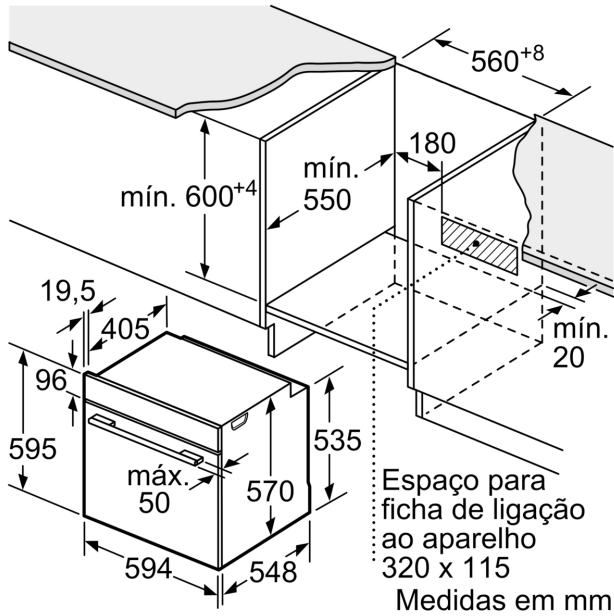

Technical data

Tipo de construção: Encastre
 ecoClean: Hidrolítico
 Dimensões do nicho para instalação (AxLxP) (mm):585-595 x 560-568 x 550 mm
 Dimensões do produto: 595x594x548 mm
 Dimensões do produto embalado: 675x660x690 mm
 Material do painel de controlo: Inox
 Material da porta: Vidro
 Peso líquido: 35.0 kg
 Volume útil da cavidade (l):71 l
 Modos de aquecimento: Grelhar (grande superfície), Ar quente suave, Ar quente, Calor superior/inferior, Modo Pizza, Calor inferior, Grelhar com ar quente
 Comprimento do cabo de ligação: 120 cm
 Código EAN: 4242006315474
 Número de cavidades (2010/30/CE): 1
 Classe de Eficiência Energética (2010/30/EC): A+
 Consumo de energia por ciclo convencional (2010/30/EC) (kWh/ciclo): .0.94 kWh/ciclo
 Consumo de energia por ciclo ar forçado convencional (2010/30/EC) (kWh/ciclo):0.69 kWh/ciclo
 Índice de Eficiência Energética (2010/30/EC): 81.2 %
 Potência da ligação: 3400 W
 Protetor de fusível: 16 A
 Voltagem: 220-240 V
 Frequência:50; 60 Hz
 Tipo de ficha:Ficha Schuko/Gardy c/ terra
 Acessórios incluídos: 1 x Grelha, 1 x Assadeira universal

Acessórios incluídos

1 x Grelha, 1 x Assadeira universal

Acessórios opcionais

3HZ532010 Tabuleiro antiaderente (45,5X37,5x3,8mm)
 3HZ538000 Raile telescópico CLIP
 3HZ629070 Tabuleiro Air Fry & Grelhador
 3HZ638000 ClipRail (1 raile teles. independente)

Forno integrável, 60 x 60 cm, Inox
3HB4131X3

Medidas em mm

Medidas em mm

Medidas em mm

- A:** 19,5 mm
- B:** Espaço para ligação do aparelho 320 x 115 mm

Instalação com uma placa de cozinhar.

Medidas em mm