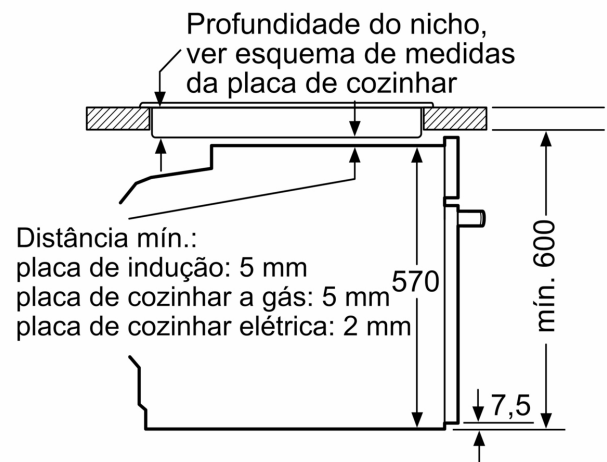

Technical data

Tipo de construção: Encastre
 ecoClean: Hidrolítico
 Dimensões do nicho para instalação (AxLxP) (mm):585-595 x 560-568 x 550 mm
 Dimensões do produto: 595x594x548 mm
 Dimensões do produto embalado: 675x660x690 mm
 Material do painel de controlo: Inox
 Material da porta: Vidro
 Peso líquido: 35.0 kg
 Volume útil da cavidade (l):71 l
 Modos de aquecimento: Grelhar (grande superfície), Ar quente suave, Ar quente, Calor superior/inferior, Modo Pizza, Calor inferior, Grelhar com ar quente
 Comprimento do cabo de ligação: 120 cm
 Código EAN: 4242006315474
 Número de cavidades (2010/30/CE): 1
 Classe de Eficiência Energética (2010/30/EC): A+
 Consumo de energia por ciclo convencional (2010/30/EC) (kWh/ciclo): .0.94 kWh/ciclo
 Consumo de energia por ciclo ar forçado convencional (2010/30/EC) (kWh/ciclo):0.69 kWh/ciclo
 Índice de Eficiência Energética (2010/30/EC): 81.2 %
 Potência da ligação: 3400 W
 Protetor de fusível: 16 A
 Voltagem: 220-240 V
 Frequência:50; 60 Hz
 Tipo de ficha:Ficha Schuko/Gardy c/ terra
 Acessórios incluídos: 1 x Grelha, 1 x Assadeira universal

Forno integrável, 60 x 60 cm, Inox
3HB4131X3

Medidas em mm

Medidas em mm

Medidas em mm

- A:** 19,5 mm
- B:** Espaço para ligação do aparelho 320 x 115 mm

Instalação com uma placa de cozinhar.

Medidas em mm