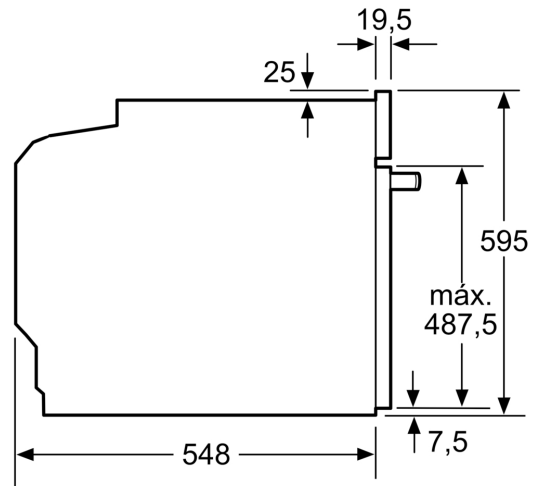

Technical data

Tipo de construção: Encastre
 ecoClean: Hidrolítico
 Dimensões do nicho para instalação (AxLxP) (mm):585-595 x 560-568 x 550 mm
 Dimensões do produto: 595x594x548 mm
 Dimensões do produto embalado: 675x660x690 mm
 Material do painel de controlo: Inox
 Material da porta: Vidro
 Peso líquido: 35.0 kg
 Volume útil da cavidade (l):71 l
 Modos de aquecimento: Grelhar (grande superfície), Ar quente suave, Ar quente, Calor superior/inferior, Modo Pizza, Calor inferior, Grelhar com ar quente
 Comprimento do cabo de ligação: 120 cm
 Código EAN: 4242006315474
 Número de cavidades (2010/30/CE): 1
 Classe de Eficiência Energética (2010/30/EC): A+
 Consumo de energia por ciclo convencional (2010/30/EC) (kWh/ciclo): .0.94 kWh/ciclo
 Consumo de energia por ciclo ar forçado convencional (2010/30/EC) (kWh/ciclo):0.69 kWh/ciclo
 Índice de Eficiência Energética (2010/30/EC): 81.2 %
 Potência da ligação: 3400 W
 Protetor de fusível: 16 A
 Voltagem: 220-240 V
 Frequência:50; 60 Hz
 Tipo de ficha:Ficha Schuko/Gardy c/ terra
 Acessórios incluídos: 1 x Grelha, 1 x Assadeira universal

Forno integrável, 60 x 60 cm, Inox
3HB4131X3

Medidas em mm

Medidas em mm

Medidas em mm

- A:** 19,5 mm
- B:** Espaço para ligação do aparelho 320 x 115 mm

Instalação com uma placa de cozinhar.

Medidas em mm