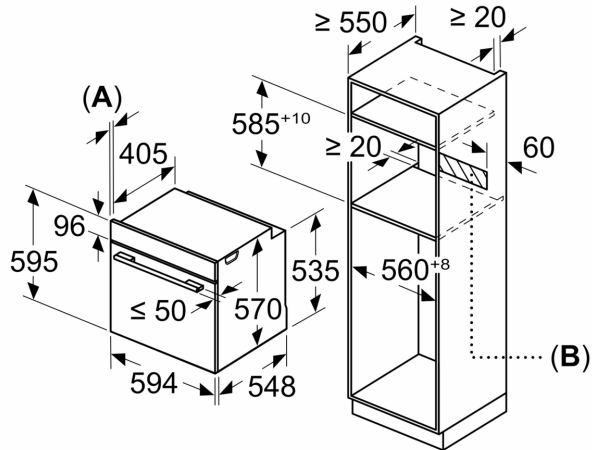

Technical data

Tipo de construção: Encastre
 ecoClean: Hidrolítico
 Dimensões do nicho para instalação (AxLxP) (mm):585-595 x 560-568 x 550 mm
 Dimensões do produto: 595x594x548 mm
 Dimensões do produto embalado: 675x660x690 mm
 Material do painel de controlo: Inox
 Material da porta: Vidro
 Peso líquido: 35.0 kg
 Volume útil da cavidade (l):71 l
 Modos de aquecimento: Grelhar (grande superfície), Ar quente suave, Ar quente, Calor superior/inferior, Modo Pizza, Calor inferior, Grelhar com ar quente
 Comprimento do cabo de ligação: 120 cm
 Código EAN: 4242006315474
 Número de cavidades (2010/30/CE): 1
 Classe de Eficiência Energética (2010/30/EC): A+
 Consumo de energia por ciclo convencional (2010/30/EC) (kWh/ciclo): .0.94 kWh/ciclo
 Consumo de energia por ciclo ar forçado convencional (2010/30/EC) (kWh/ciclo):0.69 kWh/ciclo
 Índice de Eficiência Energética (2010/30/EC): 81.2 %
 Potência da ligação: 3400 W
 Protetor de fusível: 16 A
 Voltagem: 220-240 V
 Frequência:50; 60 Hz
 Tipo de ficha:Ficha Schuko/Gardy c/ terra
 Acessórios incluídos: 1 x Grelha, 1 x Assadeira universal

Forno integrável, 60 x 60 cm, Inox
3HB4131X3

Medidas em mm

Medidas em mm

Medidas em mm

- A:** 19,5 mm
- B:** Espaço para ligação do aparelho 320 x 115 mm

Instalação com uma placa de cozinhar.

Medidas em mm