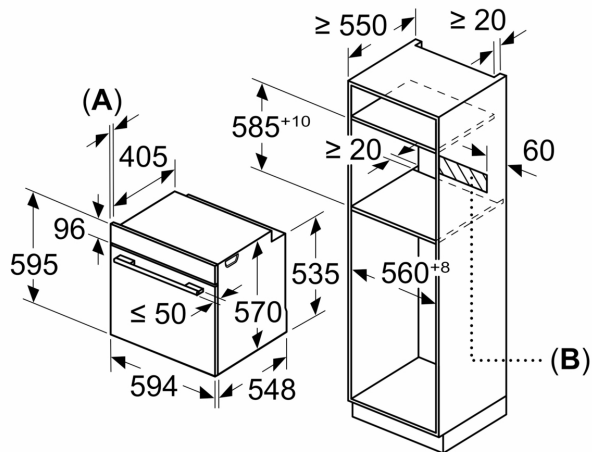

### Technical data

Tipo de instalação:	Encastre
Sistema de limpeza:	Não
Dimensões do nicho para instalação (AxLxP) (mm):	585-595 x 560-568 x 550 mm
Dimensões do produto:	595x594x548 mm
Dimensões do produto embalado:	675x660x690 mm
Material do painel de controlo:	Inox
Material da porta:	Vidro
Peso líquido:	37.0 kg
Volume útil da cavidade (l):	71 l
Modos de aquecimento:	Air fry, Grelhar (grande superfície), Ar quente suave, Ar quente, Calor superior/inferior, Modo Pizza, Grelhar com ar quente
Comprimento do cabo de ligação:	120 cm
Código EAN:	4242006315498
Número de cavidades (2010/30/CE):	1
Classe de Eficiência Energética (2010/30/EC):	A+
Consumo de energia por ciclo convencional (2010/30/EC) (kWh/ciclo):	0.94 kWh/ciclo
Consumo de energia por ciclo ar forçado convencional (2010/30/EC) (kWh/ciclo):	0.69 kWh/ciclo
Índice de Eficiência Energética (2010/30/EC):	81.2 %
Potência da ligação:	3600 W
Protetor de fusível:	16 A
Voltagem:	220-240 V
Frequência:	50; 60 Hz
Tipo de ficha:	Ficha Schuko/Gardy c/ terra
Acessórios incluídos:	1 x Grelha, 1 x Assadeira universal, 1 x Assadeira Air Fry

**Forno integrável, 60 x 60 cm, Cinza grafite**  
**3HB4821G3**

Medidas em mm

Medidas em mm

Medidas em mm

**A:** 19,5 mm

**B:** Espaço para ligação do aparelho 320 x 115 mm

Instalação com uma placa de cozinhar.

Medidas em mm