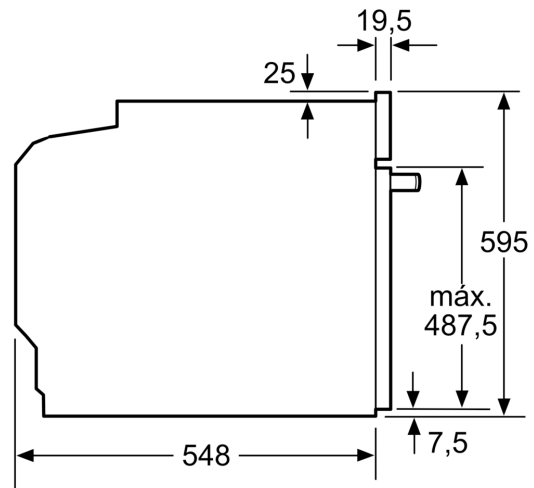

### Technical data

Tipo de instalação:	Encastre
Sistema de limpeza:	Não
Dimensões do nicho para instalação (AxLxP) (mm):	585-595 x 560-568 x 550 mm
Dimensões do produto:	595x594x548 mm
Dimensões do produto embalado:	675x660x690 mm
Material do painel de controlo:	Inox
Material da porta:	Vidro
Peso líquido:	37.0 kg
Volume útil da cavidade (l):	71 l
Modos de aquecimento:	Air fry, Grelhar (grande superfície), Ar quente suave, Ar quente, Calor superior/inferior, Modo Pizza, Grelhar com ar quente
Comprimento do cabo de ligação:	120 cm
Código EAN:	4242006315498
Número de cavidades (2010/30/CE):	1
Classe de Eficiência Energética (2010/30/EC):	A+
Consumo de energia por ciclo convencional (2010/30/EC) (kWh/ciclo):	0.94 kWh/ciclo
Consumo de energia por ciclo ar forçado convencional (2010/30/EC) (kWh/ciclo):	0.69 kWh/ciclo
Índice de Eficiência Energética (2010/30/EC):	81.2 %
Potência da ligação:	3600 W
Protetor de fusível:	16 A
Voltagem:	220-240 V
Frequência:	50; 60 Hz
Tipo de ficha:	Ficha Schuko/Gardy c/ terra
Acessórios incluídos:	1 x Grelha, 1 x Assadeira universal, 1 x Assadeira Air Fry

### Acessórios opcionais

3HZ532010	Tabuleiro antiaderente (45,5X37,5x3,8mm)
3HZ538000	Raile telescópico CLIP
3HZ629070	Tabuleiro Air Fry & Grelhador
3HZ638000	ClipRail (1 raile teles. independente)

4 242006 315498

**Forno integrável, 60 x 60 cm, Cinza grafite**  
**3HB4821G3**

Medidas em mm

Medidas em mm

Medidas em mm

**A:** 19,5 mm

**B:** Espaço para ligação do aparelho 320 x 115 mm

Instalação com uma placa de cozinhar.

Medidas em mm