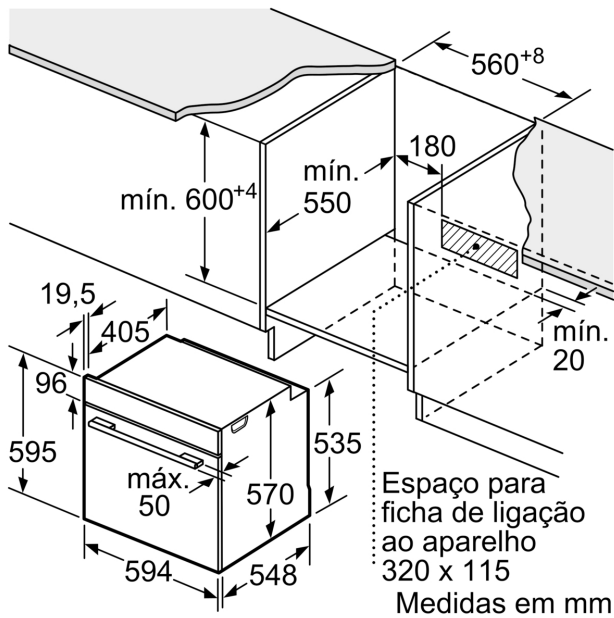

### Technical data

Tipo de instalação:	Encastre
Sistema de limpeza:	Não
Dimensões do nicho para instalação (AxLxP) (mm):	585-595 x 560-568 x 550 mm
Dimensões do produto:	595x594x548 mm
Dimensões do produto embalado:	675x660x690 mm
Material do painel de controlo:	Inox
Material da porta:	Vidro
Peso líquido:	37.0 kg
Volume útil da cavidade (l):	71 l
Modos de aquecimento:	Air fry, Grelhar (grande superfície), Ar quente suave, Ar quente, Calor superior/inferior, Modo Pizza, Grelhar com ar quente
Comprimento do cabo de ligação:	120 cm
Código EAN:	4242006315498
Número de cavidades (2010/30/CE):	1
Classe de Eficiência Energética (2010/30/EC):	A+
Consumo de energia por ciclo convencional (2010/30/EC) (kWh/ciclo):	0.94 kWh/ciclo
Consumo de energia por ciclo ar forçado convencional (2010/30/EC) (kWh/ciclo):	0.69 kWh/ciclo
Índice de Eficiência Energética (2010/30/EC):	81.2 %
Potência da ligação:	3600 W
Protetor de fusível:	16 A
Voltagem:	220-240 V
Frequência:	50; 60 Hz
Tipo de ficha:	Ficha Schuko/Gardy c/ terra
Acessórios incluídos:	1 x Grelha, 1 x Assadeira universal, 1 x Assadeira Air Fry

### Acessórios opcionais

3HZ532010	Tabuleiro antiaderente (45,5X37,5x3,8mm)
3HZ538000	Raile telescópico CLIP
3HZ629070	Tabuleiro Air Fry & Grelhador
3HZ638000	ClipRail (1 raile teles. independente)

4 242006 315498

**Forno integrável, 60 x 60 cm, Cinza grafite**  
**3HB4821G3**

Medidas em mm

Medidas em mm

Medidas em mm

**A:** 19,5 mm

**B:** Espaço para ligação do aparelho 320 x 115 mm

Instalação com uma placa de cozinhar.

Medidas em mm