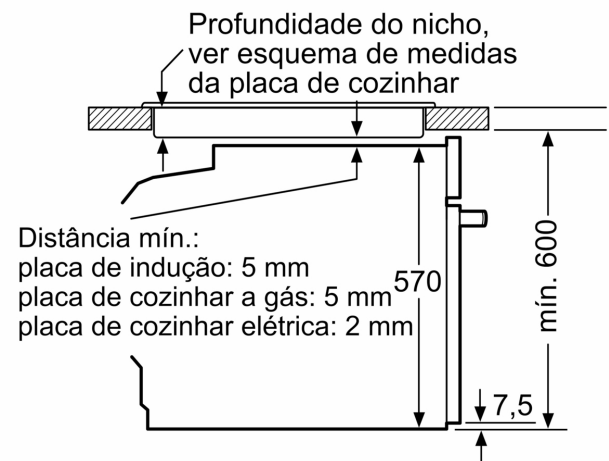

### Technical data

Tipo de instalação:	Encastre
Sistema de limpeza:	Não
Dimensões do nicho para instalação (AxLxP) (mm):	585-595 x 560-568 x 550 mm
Dimensões do produto:	595x594x548 mm
Dimensões do produto embalado:	675x660x690 mm
Material do painel de controlo:	Inox
Material da porta:	Vidro
Peso líquido:	37.0 kg
Volume útil da cavidade (l):	71 l
Modos de aquecimento:	Air fry, Grelhar (grande superfície), Ar quente suave, Ar quente, Calor superior/inferior, Modo Pizza, Grelhar com ar quente
Comprimento do cabo de ligação:	120 cm
Código EAN:	4242006315498
Número de cavidades (2010/30/CE):	1
Classe de Eficiência Energética (2010/30/EC):	A+
Consumo de energia por ciclo convencional (2010/30/EC) (kWh/ciclo):	0.94 kWh/ciclo
Consumo de energia por ciclo ar forçado convencional (2010/30/EC) (kWh/ciclo):	0.69 kWh/ciclo
Índice de Eficiência Energética (2010/30/EC):	81.2 %
Potência da ligação:	3600 W
Protetor de fusível:	16 A
Voltagem:	220-240 V
Frequência:	50; 60 Hz
Tipo de ficha:	Ficha Schuko/Gardy c/ terra
Acessórios incluídos:	1 x Grelha, 1 x Assadeira universal, 1 x Assadeira Air Fry

**Forno integrável, 60 x 60 cm, Cinza grafite**  
**3HB4821G3**

Medidas em mm

Medidas em mm

Medidas em mm

**A:** 19,5 mm

**B:** Espaço para ligação do aparelho 320 x 115 mm

Instalação com uma placa de cozinhar.

Medidas em mm