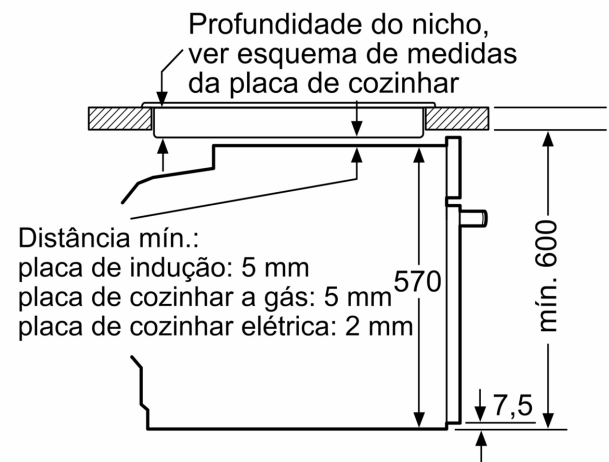

Technical data

Tipo de construção: Encastre
 ecoClean:NULL
 Dimensões do nicho para instalação (AxLxP) (mm):585-595 x 560-568 x 550 mm
 Dimensões do produto: 595x594x548 mm
 Dimensões do produto embalado: 675x660x690 mm
 Material do painel de controlo:Inox
 Material da porta:Vidro
 Peso líquido: 36.9 kg
 Volume útil da cavidade (l):71 l
 Modos de aquecimento: Air fry, Grelhar (grande superfície), Ar quente suave, Ar quente, Calor superior/inferior, Modo Pizza, Grelhar com ar quente
 Comprimento do cabo de ligação: 120 cm
 Código EAN: 4242006315504
 Número de cavidades (2010/30/CE):1
 Classe de Eficiência Energética (2010/30/EC): A+
 Consumo de energia por ciclo convencional (2010/30/EC) (kWh/ciclo): .0.94 kWh/ciclo
 Consumo de energia por ciclo ar forçado convencional (2010/30/EC) (kWh/ciclo):0.69 kWh/ciclo
 Índice de Eficiência Energética (2010/30/EC): 81.2 %
 Potência da ligação: 3600 W
 Protetor de fusível: 16 A
 Voltagem: 220-240 V
 Frequência:50; 60 Hz
 Tipo de ficha:Ficha Schuko/Gardy c/ terra
 Acessórios incluídos: . 1 x Grelha, 1 x Assadeira universal, 1 x Assadeira Air Fry

Forno integrável, 60 x 60 cm, Inox
3HB4821X3

Medidas em mm

Medidas em mm

Medidas em mm

A: 19,5 mm

B: Espaço para ligação do aparelho 320 x 115 mm

Instalação com uma placa de cozinhar.

Distância mín.:
placa de indução: 5 mm
placa de cozinhar a gás: 5 mm
placa de cozinhar elétrica: 2 mm

Medidas em mm