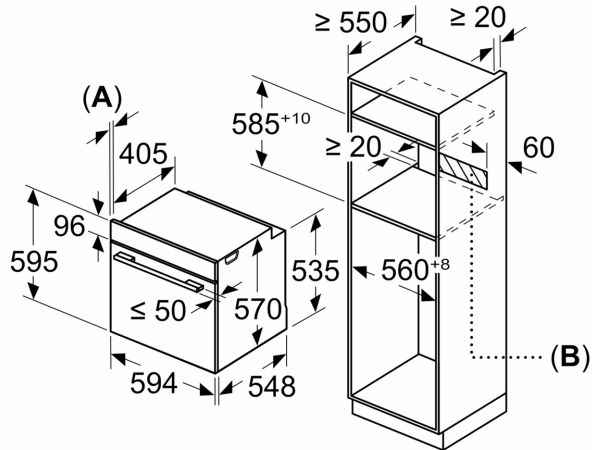

Technical data

Tipo de construção: Encastre
 ecoClean:NULL
 Dimensões do nicho para instalação (AxLxP) (mm):585-595 x 560-568 x 550 mm
 Dimensões do produto: 595x594x548 mm
 Dimensões do produto embalado: 675x660x690 mm
 Material do painel de controlo:Inox
 Material da porta:Vidro
 Peso líquido: 36.9 kg
 Volume útil da cavidade (l):71 l
 Modos de aquecimento: Air fry, Grelhar (grande superfície), Ar quente suave, Ar quente, Calor superior/inferior, Modo Pizza, Grelhar com ar quente
 Comprimento do cabo de ligação: 120 cm
 Código EAN: 4242006315504
 Número de cavidades (2010/30/CE):1
 Classe de Eficiência Energética (2010/30/EC): A+
 Consumo de energia por ciclo convencional (2010/30/EC) (kWh/ciclo): .0.94 kWh/ciclo
 Consumo de energia por ciclo ar forçado convencional (2010/30/EC) (kWh/ciclo):0.69 kWh/ciclo
 Índice de Eficiência Energética (2010/30/EC): 81.2 %
 Potência da ligação: 3600 W
 Protetor de fusível: 16 A
 Voltagem: 220-240 V
 Frequência:50; 60 Hz
 Tipo de ficha:Ficha Schuko/Gardy c/ terra
 Acessórios incluídos: . 1 x Grelha, 1 x Assadeira universal, 1 x Assadeira Air Fry

Forno integrável, 60 x 60 cm, Inox
3HB4821X3

Medidas em mm

Medidas em mm

Medidas em mm

A: 19,5 mm

B: Espaço para ligação do aparelho 320 x 115 mm

Instalação com uma placa de cozinhar.

Distância mín.:
placa de indução: 5 mm
placa de cozinhar a gás: 5 mm
placa de cozinhar elétrica: 2 mm

Medidas em mm