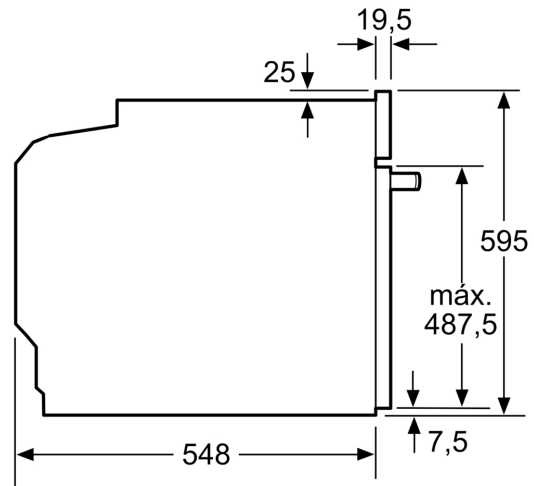

Technical data

Tipo de construção: Encastre
 ecoClean:NULL
 Dimensões do nicho para instalação (AxLxP) (mm):585-595 x 560-568 x 550 mm
 Dimensões do produto: 595x594x548 mm
 Dimensões do produto embalado: 675x660x690 mm
 Material do painel de controlo:Inox
 Material da porta:Vidro
 Peso líquido: 36.9 kg
 Volume útil da cavidade (l):71 l
 Modos de aquecimento: Air fry, Grelhar (grande superfície), Ar quente suave, Ar quente, Calor superior/inferior, Modo Pizza, Grelhar com ar quente
 Comprimento do cabo de ligação: 120 cm
 Código EAN: 4242006315504
 Número de cavidades (2010/30/CE):1
 Classe de Eficiência Energética (2010/30/EC): A+
 Consumo de energia por ciclo convencional (2010/30/EC) (kWh/ciclo): .0.94 kWh/ciclo
 Consumo de energia por ciclo ar forçado convencional (2010/30/EC) (kWh/ciclo):0.69 kWh/ciclo
 Índice de Eficiência Energética (2010/30/EC): 81.2 %
 Potência da ligação: 3600 W
 Protetor de fusível: 16 A
 Voltagem: 220-240 V
 Frequência:50; 60 Hz
 Tipo de ficha:Ficha Schuko/Gardy c/ terra
 Acessórios incluídos: . 1 x Grelha, 1 x Assadeira universal, 1 x Assadeira Air Fry

Forno integrável, 60 x 60 cm, Inox
3HB4821X3

Medidas em mm

Medidas em mm

Medidas em mm

A: 19,5 mm

B: Espaço para ligação do aparelho 320 x 115 mm

Instalação com uma placa de cozinhar.

Distância mín.:
placa de indução: 5 mm
placa de cozinhar a gás: 5 mm
placa de cozinhar elétrica: 2 mm

Medidas em mm