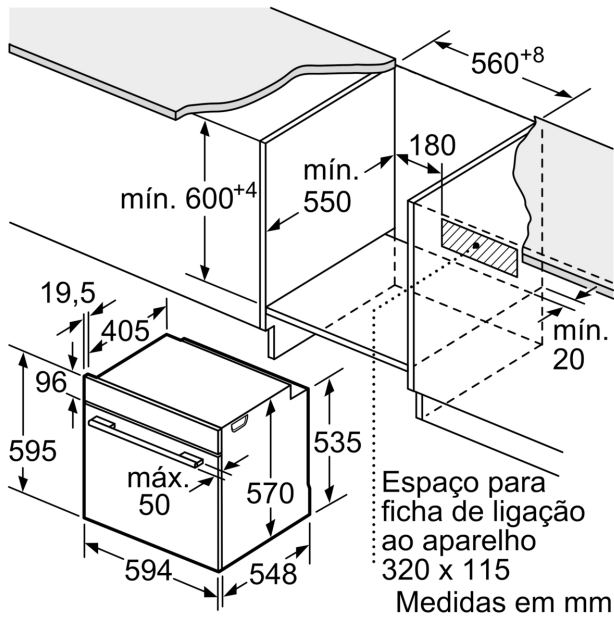

Technical data

Tipo de construção: Encastre
 ecoClean:NULL
 Dimensões do nicho para instalação (AxLxP) (mm):585-595 x 560-568 x 550 mm
 Dimensões do produto: 595x594x548 mm
 Dimensões do produto embalado: 675x660x690 mm
 Material do painel de controlo:Inox
 Material da porta:Vidro
 Peso líquido: 36.9 kg
 Volume útil da cavidade (l):71 l
 Modos de aquecimento: Air fry, Grelhar (grande superfície), Ar quente suave, Ar quente, Calor superior/inferior, Modo Pizza, Grelhar com ar quente
 Comprimento do cabo de ligação: 120 cm
 Código EAN: 4242006315504
 Número de cavidades (2010/30/CE):1
 Classe de Eficiência Energética (2010/30/EC): A+
 Consumo de energia por ciclo convencional (2010/30/EC) (kWh/ciclo): .0.94 kWh/ciclo
 Consumo de energia por ciclo ar forçado convencional (2010/30/EC) (kWh/ciclo):0.69 kWh/ciclo
 Índice de Eficiência Energética (2010/30/EC): 81.2 %
 Potência da ligação: 3600 W
 Protetor de fusível: 16 A
 Voltagem: 220-240 V
 Frequência:50; 60 Hz
 Tipo de ficha:Ficha Schuko/Gardy c/ terra
 Acessórios incluídos: . 1 x Grelha, 1 x Assadeira universal, 1 x Assadeira Air Fry

Acessórios incluídos

1 x Grelha, 1 x Assadeira universal, 1 x Assadeira Air Fry

Acessórios opcionais

3HZ532010	Tabuleiro antiaderente (45,5X37,5x3,8mm)
3HZ538000	Raile telescópico CLIP
3HZ629070	Tabuleiro Air Fry & Grelhador
3HZ638000	ClipRail (1 raile teles. independente)

Forno integrável, 60 x 60 cm, Inox
3HB4821X3

Medidas em mm

Medidas em mm

Medidas em mm

A: 19,5 mm

B: Espaço para ligação do aparelho 320 x 115 mm

Instalação com uma placa de cozinhar.

Distância mín.:
placa de indução: 5 mm
placa de cozinhar a gás: 5 mm
placa de cozinhar elétrica: 2 mm

Medidas em mm