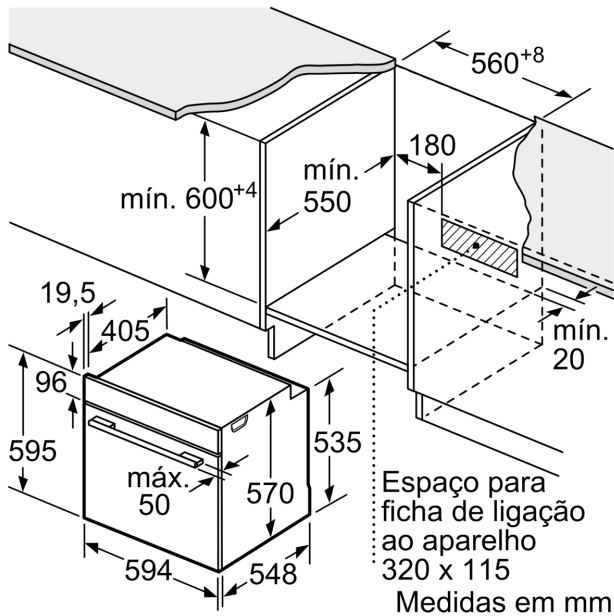

Forno integrável, 60 x 60 cm, Inox 3HB4841X3

Acessórios incluídos

1 x Grelha, 1 x Assadeira universal

Acessórios opcionais

3HZ532010 Tabuleiro antiaderente (45,5X37,5x3,8mm)
 3HZ538000 Raile telescópico CLIP
 3HZ629070 Tabuleiro Air Fry & Grelhador
 3HZ638000 ClipRail (1 raile teles. independente)

Technical data

Tipo de instalação:Encastre
 Sistema de limpeza:Pirólítico, Hidrolítico
 Dimensões do nicho para instalação (AxLxP) (mm):585-595 x 560-568 x 550 mm
 Dimensões do produto: 595x594x548 mm
 Dimensões do produto embalado: 675x660x690 mm
 Material do painel de controlo:
 Material da porta:Vidro
 Peso líquido: 35.6 kg
 Volume útil da cavidade (l):71 l
 Modos de aquecimento: Grelhar (grande superfície), Ar quente suave, Ar quente, Calor superior/inferior, Modo Pizza, Calor inferior, Grelhar com ar quente
 Comprimento do cabo de ligação: 120 cm
 Código EAN: 4242006315511
 Número de cavidades (2010/30/CE):1
 Classe de Eficiência Energética (2010/30/EC): A+
 Consumo de energia por ciclo convencional (2010/30/EC) (kWh/ciclo): . 0.94 kWh/ciclo
 Consumo de energia por ciclo ar forçado convencional (2010/30/EC) (kWh/ciclo):0.69 kWh/ciclo
 Índice de Eficiência Energética (2010/30/EC): 81.2 %
 Potência da ligação: 3600 W
 Protetor de fusível: 16 A
 Voltagem: 220-240 V
 Frequência:50; 60 Hz
 Tipo de ficha:Ficha Schuko/Gardy c/ terra
 Acessórios incluídos: 1 x Grelha, 1 x Assadeira universal

Forno integrável, 60 x 60 cm, Inox
3HB4841X3

Medidas em mm

Medidas em mm

Medidas em mm

A: 19,5 mm

B: Espaço para ligação do aparelho 320 x 115 mm

Instalação com uma placa de cozinhar.

Distância mín.:
placa de indução: 5 mm
placa de cozinhar a gás: 5 mm
placa de cozinhar elétrica: 2 mm

Medidas em mm