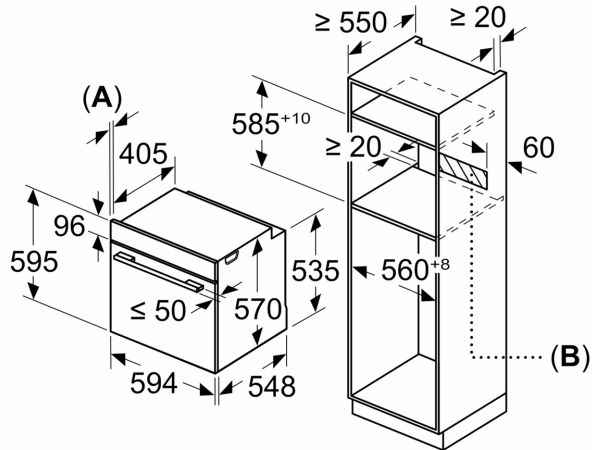

Technical data

Tipo de instalação:Encastre
 Sistema de limpeza:Pirólítico, Hidrolítico
 Dimensões do nicho para instalação (AxLxP) (mm):585-595 x 560-568 x 550 mm
 Dimensões do produto: 595x594x548 mm
 Dimensões do produto embalado: 675x660x690 mm
 Material do painel de controlo:
 Material da porta:Vidro
 Peso líquido: 35.6 kg
 Volume útil da cavidade (l):71 l
 Modos de aquecimento: Grelhar (grande superfície), Ar quente suave, Ar quente, Calor superior/inferior, Modo Pizza, Calor inferior, Grelhar com ar quente
 Comprimento do cabo de ligação: 120 cm
 Código EAN: 4242006315511
 Número de cavidades (2010/30/CE):1
 Classe de Eficiência Energética (2010/30/EC): A+
 Consumo de energia por ciclo convencional (2010/30/EC) (kWh/ciclo): . 0.94 kWh/ciclo
 Consumo de energia por ciclo ar forçado convencional (2010/30/EC) (kWh/ciclo):0.69 kWh/ciclo
 Índice de Eficiência Energética (2010/30/EC): 81.2 %
 Potência da ligação: 3600 W
 Protetor de fusível: 16 A
 Voltagem: 220-240 V
 Frequência:50; 60 Hz
 Tipo de ficha:Ficha Schuko/Gardy c/ terra
 Acessórios incluídos: 1 x Grelha, 1 x Assadeira universal

Forno integrável, 60 x 60 cm, Inox
3HB4841X3

Medidas em mm

Medidas em mm

Medidas em mm

A: 19,5 mm

B: Espaço para ligação do aparelho 320 x 115 mm

Instalação com uma placa de cozinhar.

Distância mín.:
placa de indução: 5 mm
placa de cozinhar a gás: 5 mm
placa de cozinhar elétrica: 2 mm

Medidas em mm