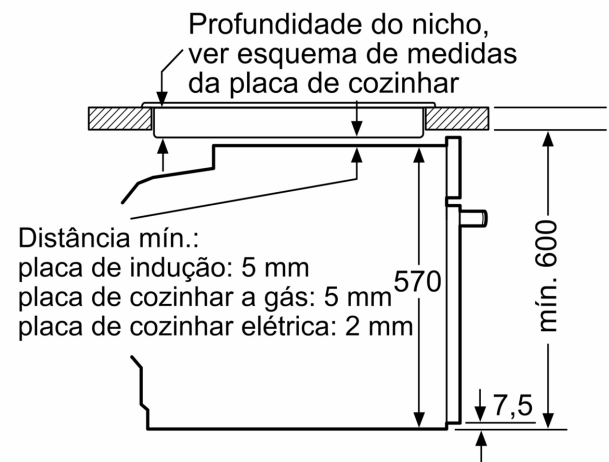

Technical data

Tipo de instalação:Encastre
 Sistema de limpeza:Pirólítico, Hidrolítico
 Dimensões do nicho para instalação (AxLxP) (mm):585-595 x 560-568 x 550 mm
 Dimensões do produto: 595x594x548 mm
 Dimensões do produto embalado: 675x660x690 mm
 Material do painel de controlo:
 Material da porta:Vidro
 Peso líquido: 35.6 kg
 Volume útil da cavidade (l):71 l
 Modos de aquecimento: Grelhar (grande superfície), Ar quente suave, Ar quente, Calor superior/inferior, Modo Pizza, Calor inferior, Grelhar com ar quente
 Comprimento do cabo de ligação: 120 cm
 Código EAN: 4242006315511
 Número de cavidades (2010/30/CE):1
 Classe de Eficiência Energética (2010/30/EC): A+
 Consumo de energia por ciclo convencional (2010/30/EC) (kWh/ciclo): . 0.94 kWh/ciclo
 Consumo de energia por ciclo ar forçado convencional (2010/30/EC) (kWh/ciclo):0.69 kWh/ciclo
 Índice de Eficiência Energética (2010/30/EC): 81.2 %
 Potência da ligação: 3600 W
 Protetor de fusível: 16 A
 Voltagem: 220-240 V
 Frequência:50; 60 Hz
 Tipo de ficha:Ficha Schuko/Gardy c/ terra
 Acessórios incluídos: 1 x Grelha, 1 x Assadeira universal

Forno integrável, 60 x 60 cm, Inox
3HB4841X3

Medidas em mm

Medidas em mm

Medidas em mm

A: 19,5 mm

B: Espaço para ligação do aparelho 320 x 115 mm

Instalação com uma placa de cozinhar.

Distância mín.:
placa de indução: 5 mm
placa de cozinhar a gás: 5 mm
placa de cozinhar elétrica: 2 mm

Medidas em mm