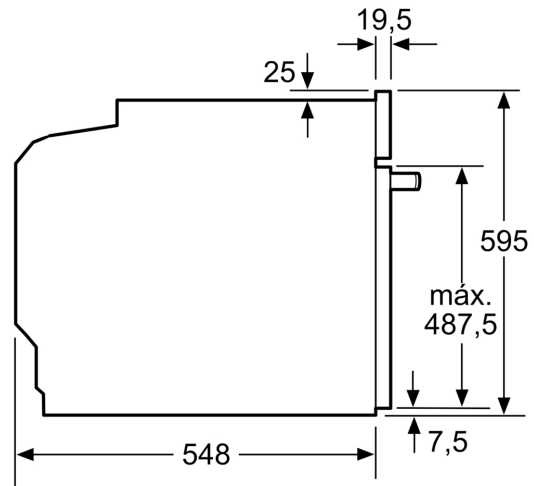

Technical data

Tipo de instalação:Encastre
 Sistema de limpeza:Pirólítico, Hidrolítico
 Dimensões do nicho para instalação (AxLxP) (mm):585-595 x 560-568 x 550 mm
 Dimensões do produto: 595x594x548 mm
 Dimensões do produto embalado: 675x660x690 mm
 Material do painel de controlo:
 Material da porta:Vidro
 Peso líquido: 35.6 kg
 Volume útil da cavidade (l):71 l
 Modos de aquecimento: Grelhar (grande superfície), Ar quente suave, Ar quente, Calor superior/inferior, Modo Pizza, Calor inferior, Grelhar com ar quente
 Comprimento do cabo de ligação: 120 cm
 Código EAN: 4242006315511
 Número de cavidades (2010/30/CE):1
 Classe de Eficiência Energética (2010/30/EC): A+
 Consumo de energia por ciclo convencional (2010/30/EC) (kWh/ciclo): . 0.94 kWh/ciclo
 Consumo de energia por ciclo ar forçado convencional (2010/30/EC) (kWh/ciclo):0.69 kWh/ciclo
 Índice de Eficiência Energética (2010/30/EC): 81.2 %
 Potência da ligação: 3600 W
 Protetor de fusível: 16 A
 Voltagem: 220-240 V
 Frequência:50; 60 Hz
 Tipo de ficha:Ficha Schuko/Gardy c/ terra
 Acessórios incluídos: 1 x Grelha, 1 x Assadeira universal

Forno integrável, 60 x 60 cm, Inox
3HB4841X3

Medidas em mm

Medidas em mm

Medidas em mm

A: 19,5 mm

B: Espaço para ligação do aparelho 320 x 115 mm

Instalação com uma placa de cozinhar.

Distância mín.:
placa de indução: 5 mm
placa de cozinhar a gás: 5 mm
placa de cozinhar elétrica: 2 mm

Medidas em mm