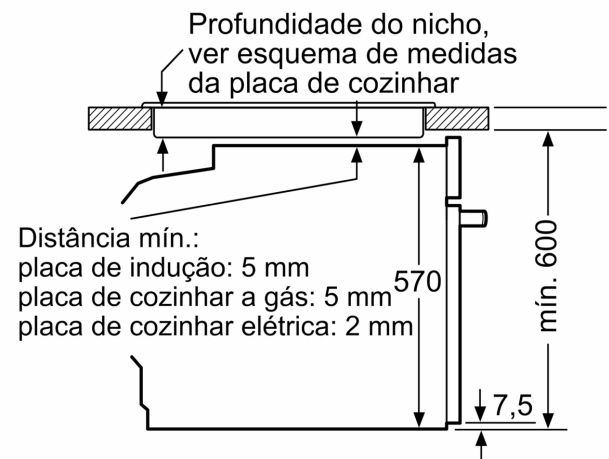

**Technical data**

Tipo de instalação: .....Encastre  
Sistema de limpeza: ..... Hidrolítico (limpeza aqualítica)  
Dimensões do nicho para instalação (AxLxP) (mm): .....585-595 x 560-568 x 550 mm  
Dimensões do produto: ..... 595x594x548 mm  
Dimensões do produto embalado: ..... 675x660x690 mm  
Material do painel de controlo: ..... Vidro  
Material da porta: ..... Vidro  
Peso líquido: ..... 34.0 kg  
Volume útil da cavidade (l): .....71 l  
Modos de aquecimento: .... Grelhar (grande superfície), Ar quente suave, Ar quente, Calor superior/inferior, Modo Pizza, Calor inferior, Grelhar com ar quente  
Comprimento do cabo de ligação: ..... 120 cm  
Código EAN: ..... 4242006315542  
Número de cavidades (2010/30/CE): .....1  
Classe de Eficiência Energética (2010/30/EC): ..... A+  
Consumo de energia por ciclo convencional (2010/30/EC) (kWh/ciclo): .0.94 kWh/ciclo  
Consumo de energia por ciclo ar forçado convencional (2010/30/EC) (kWh/ciclo): .....0.69 kWh/ciclo  
Índice de Eficiência Energética (2010/30/EC): ..... 81.2 %  
Potência da ligação: ..... 3400 W  
Protetor de fusível: ..... 16 A  
Voltagem: ..... 220-240 V  
Frequência: .....50; 60 Hz  
Tipo de ficha: .....Ficha Schuko/Gardy c/ terra  
Acessórios incluídos: ..... 1 x Grelha, 1 x Assadeira universal

**Forno integrável, 60 x 60 cm, Vidro branco**  
**3HB5131B3**

Medidas em mm

- A:** 19,5 mm  
**B:** Espaço para ligação do aparelho 320 x 115 mm

Medidas em mm

Instalação com uma placa de cozinha.

Medidas em mm