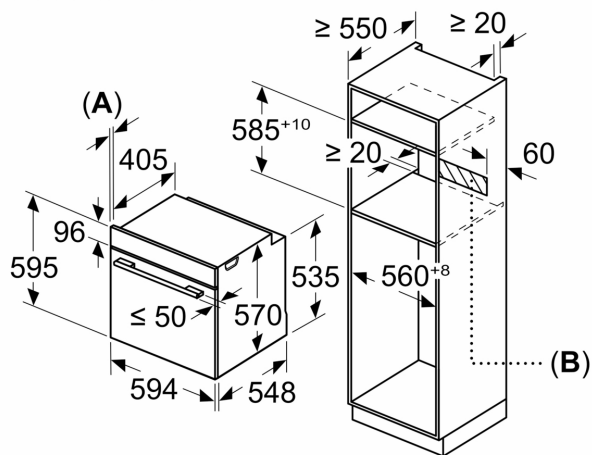

**Technical data**

Tipo de instalação: .....Encastre  
Sistema de limpeza: ..... Hidrolítico (limpeza aqualítica)  
Dimensões do nicho para instalação (AxLxP) (mm): .....585-595 x 560-568 x 550 mm  
Dimensões do produto: ..... 595x594x548 mm  
Dimensões do produto embalado: ..... 675x660x690 mm  
Material do painel de controlo: ..... Vidro  
Material da porta: ..... Vidro  
Peso líquido: ..... 34.0 kg  
Volume útil da cavidade (l): .....71 l  
Modos de aquecimento: .... Grelhar (grande superfície), Ar quente suave, Ar quente, Calor superior/inferior, Modo Pizza, Calor inferior, Grelhar com ar quente  
Comprimento do cabo de ligação: ..... 120 cm  
Código EAN: ..... 4242006315542  
Número de cavidades (2010/30/CE): .....1  
Classe de Eficiência Energética (2010/30/EC): ..... A+  
Consumo de energia por ciclo convencional (2010/30/EC) (kWh/ciclo): .0.94 kWh/ciclo  
Consumo de energia por ciclo ar forçado convencional (2010/30/EC) (kWh/ciclo): .....0.69 kWh/ciclo  
Índice de Eficiência Energética (2010/30/EC): ..... 81.2 %  
Potência da ligação: ..... 3400 W  
Protetor de fusível: ..... 16 A  
Voltagem: ..... 220-240 V  
Frequência: .....50; 60 Hz  
Tipo de ficha: .....Ficha Schuko/Gardy c/ terra  
Acessórios incluídos: ..... 1 x Grelha, 1 x Assadeira universal

**Forno integrável, 60 x 60 cm, Vidro branco**  
**3HB5131B3**

Medidas em mm

- A:** 19,5 mm  
**B:** Espaço para ligação do aparelho 320 x 115 mm

Medidas em mm

Instalação com uma placa de cozinha.

Medidas em mm