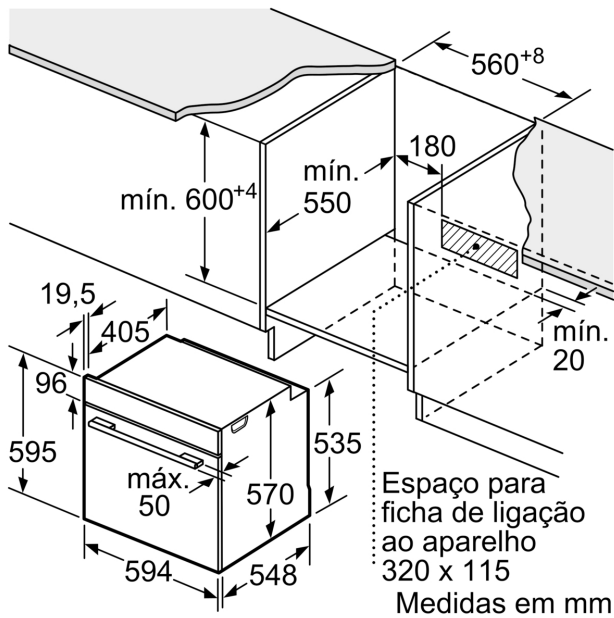

- Consumo mínimo: cozinhe cada tipo de alimento obtendo os melhores resultados, economizando dinheiro e energia.

**Acessórios incluídos**

1 x Grelha, 1 x Assadeira universal

**Acessórios opcionais**

3HZ532010 Tabuleiro antiaderente (45,5X37,5x3,8mm)  
3HZ538000 Raile telescópico CLIP  
3HZ629070 Tabuleiro Air Fry & Grelhador  
3HZ638000 ClipRail (1 raile teles. independente)

**Technical data**

Tipo de instalação: .....Encastre  
Sistema de limpeza: ..... Hidrolítico (limpeza aqualítica)  
Dimensões do nicho para instalação (AxLxP) (mm): .....585-595 x 560-568 x 550 mm  
Dimensões do produto: ..... 595x594x548 mm  
Dimensões do produto embalado: ..... 675x660x690 mm  
Material do painel de controlo: ..... Vidro  
Material da porta: ..... Vidro  
Peso líquido: ..... 34.0 kg  
Volume útil da cavidade (l): .....71 l  
Modos de aquecimento: .... Grelhar (grande superfície), Ar quente suave, Ar quente, Calor superior/inferior, Modo Pizza, Calor inferior, Grelhar com ar quente  
Comprimento do cabo de ligação: ..... 120 cm  
Código EAN: ..... 4242006315542  
Número de cavidades (2010/30/CE): .....1  
Classe de Eficiência Energética (2010/30/EC): ..... A+  
Consumo de energia por ciclo convencional (2010/30/EC) (kWh/ciclo): .0.94 kWh/ciclo  
Consumo de energia por ciclo ar forçado convencional (2010/30/EC) (kWh/ciclo): .....0.69 kWh/ciclo  
Índice de Eficiência Energética (2010/30/EC): ..... 81.2 %  
Potência da ligação: ..... 3400 W  
Protetor de fusível: ..... 16 A  
Voltagem: ..... 220-240 V  
Frequência: .....50; 60 Hz  
Tipo de ficha: .....Ficha Schuko/Gardy c/ terra  
Acessórios incluídos: ..... 1 x Grelha, 1 x Assadeira universal

**Forno integrável, 60 x 60 cm, Vidro branco**  
**3HB5131B3**

Medidas em mm

- A:** 19,5 mm  
**B:** Espaço para ligação do aparelho 320 x 115 mm

Medidas em mm

Instalação com uma placa de cozinha.

Medidas em mm