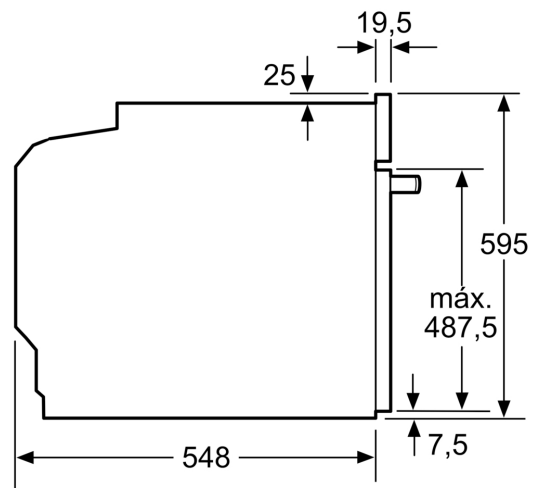

**Technical data**

Tipo de instalação: .....Encastre  
Sistema de limpeza: ..... Hidrolítico (limpeza aqualítica)  
Dimensões do nicho para instalação (AxLxP) (mm): .....585-595 x 560-568 x 550 mm  
Dimensões do produto: ..... 595x594x548 mm  
Dimensões do produto embalado: ..... 675x660x690 mm  
Material do painel de controlo: ..... Vidro  
Material da porta: ..... Vidro  
Peso líquido: ..... 34.0 kg  
Volume útil da cavidade (l): .....71 l  
Modos de aquecimento: .... Grelhar (grande superfície), Ar quente suave, Ar quente, Calor superior/inferior, Modo Pizza, Calor inferior, Grelhar com ar quente  
Comprimento do cabo de ligação: ..... 120 cm  
Código EAN: ..... 4242006315542  
Número de cavidades (2010/30/CE): .....1  
Classe de Eficiência Energética (2010/30/EC): ..... A+  
Consumo de energia por ciclo convencional (2010/30/EC) (kWh/ciclo): .0.94 kWh/ciclo  
Consumo de energia por ciclo ar forçado convencional (2010/30/EC) (kWh/ciclo): .....0.69 kWh/ciclo  
Índice de Eficiência Energética (2010/30/EC): ..... 81.2 %  
Potência da ligação: ..... 3400 W  
Protetor de fusível: ..... 16 A  
Voltagem: ..... 220-240 V  
Frequência: .....50; 60 Hz  
Tipo de ficha: .....Ficha Schuko/Gardy c/ terra  
Acessórios incluídos: ..... 1 x Grelha, 1 x Assadeira universal

**Forno integrável, 60 x 60 cm, Vidro branco**  
**3HB5131B3**

Medidas em mm

- A:** 19,5 mm  
**B:** Espaço para ligação do aparelho 320 x 115 mm

Medidas em mm

Instalação com uma placa de cozinha.

Medidas em mm