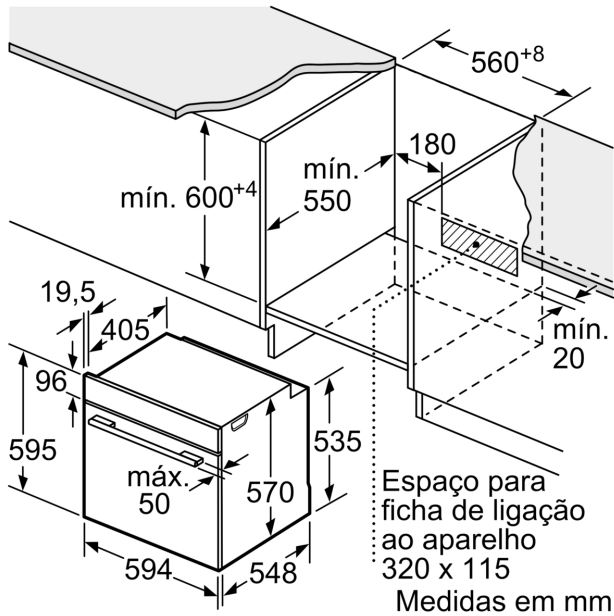

**Forno integrável, 60 x 60 cm, Vidro preto
3HB5131N3**

O forno com Controlo Comfort permite um uso simples e confortável graças a um botão para controlar a temperatura, outro para selecionar o programa e um ecrã táctil na parte central.

- Consumo mínimo: cozinhe cada tipo de alimento obtendo os melhores resultados, economizando dinheiro e energia.

Acessórios incluídos

1 x Grelha, 1 x Assadeira universal

Acessórios opcionais

3HZ532010 Tabuleiro antiaderente (45,5X37,5x3,8mm)
3HZ538000 Raile telescópico CLIP
3HZ629070 Tabuleiro Air Fry & Grelhador
3HZ638000 ClipRail (1 raile teles. independente)

Technical data

Tipo de construção: Encastre
ecoClean: Hidrolítico
Dimensões do nicho para instalação (AxLxP) (mm): 585-595 x 560-568 x 550 mm
Dimensões do produto: 595x594x548 mm
Dimensões do produto embalado: 675x660x690 mm
Material do painel de controlo: Vidro
Material da porta: Vidro
Peso líquido: 34.0 kg
Volume útil da cavidade (l): 71 l
Modos de aquecimento: Grelhar (grande superfície), Ar quente suave, Ar quente, Calor superior/inferior, Modo Pizza, Calor inferior, Grelhar com ar quente
Comprimento do cabo de ligação: 120 cm
Código EAN: 4242006315559
Número de cavidades (2010/30/CE): 1
Classe de Eficiência Energética (2010/30/EC): A+
Consumo de energia por ciclo convencional (2010/30/EC) (kWh/ciclo): . 0.94 kWh/ciclo
Consumo de energia por ciclo ar forçado convencional (2010/30/EC) (kWh/ciclo): 0.69 kWh/ciclo
Índice de Eficiência Energética (2010/30/EC): 81.2 %
Potência da ligação: 3400 W
Protetor de fusível: 16 A
Voltagem: 220-240 V
Frequência: 50; 60 Hz
Tipo de ficha: Ficha Schuko/Gardy c/ terra
Acessórios incluídos: 1 x Grelha, 1 x Assadeira universal

Forno integrável, 60 x 60 cm, Vidro preto
3HB5131N3

Medidas em mm

Medidas em mm

Medidas em mm

A: 19,5 mm

B: Espaço para ligação do aparelho 320 x 115 mm

Instalação com uma placa de cozinha.

Medidas em mm