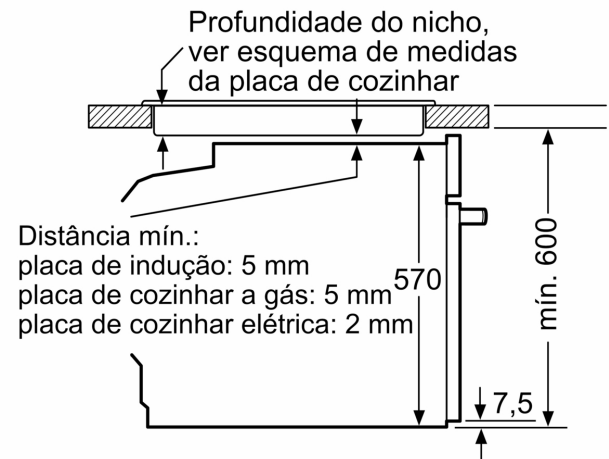

Technical data

Tipo de construção: Encastre
ecoClean: Hidrolítico
Dimensões do nicho para instalação (AxLxP) (mm): 585-595 x 560-568 x 550 mm
Dimensões do produto: 595x594x548 mm
Dimensões do produto embalado: 675x660x690 mm
Material do painel de controlo: Vidro
Material da porta: Vidro
Peso líquido: 34.0 kg
Volume útil da cavidade (l): 71 l
Modos de aquecimento: Grelhar (grande superfície), Ar quente suave, Ar quente, Calor superior/inferior, Modo Pizza, Calor inferior, Grelhar com ar quente
Comprimento do cabo de ligação: 120 cm
Código EAN: 4242006315559
Número de cavidades (2010/30/CE): 1
Classe de Eficiência Energética (2010/30/EC): A+
Consumo de energia por ciclo convencional (2010/30/EC) (kWh/ciclo): . 0.94 kWh/ciclo
Consumo de energia por ciclo ar forçado convencional (2010/30/EC) (kWh/ciclo): 0.69 kWh/ciclo
Índice de Eficiência Energética (2010/30/EC): 81.2 %
Potência da ligação: 3400 W
Protetor de fusível: 16 A
Voltagem: 220-240 V
Frequência: 50; 60 Hz
Tipo de ficha: Ficha Schuko/Gardy c/ terra
Acessórios incluídos: 1 x Grelha, 1 x Assadeira universal

Forno integrável, 60 x 60 cm, Vidro preto
3HB5131N3

Medidas em mm

Medidas em mm

Medidas em mm

A: 19,5 mm

B: Espaço para ligação do aparelho 320 x 115 mm

Instalação com uma placa de cozinha.

Medidas em mm