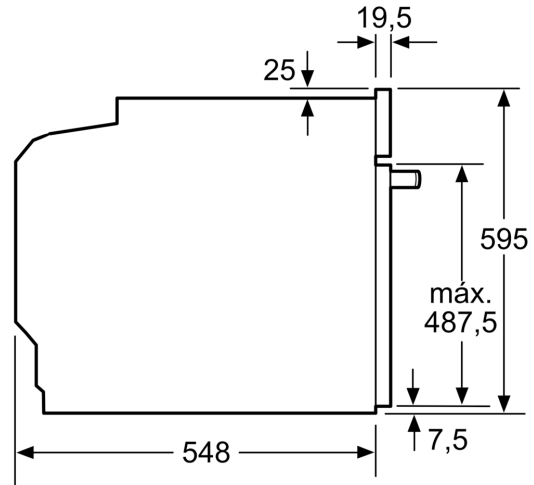

Technical data

Tipo de construção: Encastre
ecoClean: Hidrolítico
Dimensões do nicho para instalação (AxLxP) (mm): 585-595 x 560-568 x 550 mm
Dimensões do produto: 595x594x548 mm
Dimensões do produto embalado: 675x660x690 mm
Material do painel de controlo: Vidro
Material da porta: Vidro
Peso líquido: 34.0 kg
Volume útil da cavidade (l): 71 l
Modos de aquecimento: Grelhar (grande superfície), Ar quente suave, Ar quente, Calor superior/inferior, Modo Pizza, Calor inferior, Grelhar com ar quente
Comprimento do cabo de ligação: 120 cm
Código EAN: 4242006315559
Número de cavidades (2010/30/CE): 1
Classe de Eficiência Energética (2010/30/EC): A+
Consumo de energia por ciclo convencional (2010/30/EC) (kWh/ciclo): . 0.94 kWh/ciclo
Consumo de energia por ciclo ar forçado convencional (2010/30/EC) (kWh/ciclo): 0.69 kWh/ciclo
Índice de Eficiência Energética (2010/30/EC): 81.2 %
Potência da ligação: 3400 W
Protetor de fusível: 16 A
Voltagem: 220-240 V
Frequência: 50; 60 Hz
Tipo de ficha: Ficha Schuko/Gardy c/ terra
Acessórios incluídos: 1 x Grelha, 1 x Assadeira universal

Forno integrável, 60 x 60 cm, Vidro preto
3HB5131N3

Medidas em mm

Medidas em mm

Medidas em mm

A: 19,5 mm

B: Espaço para ligação do aparelho 320 x 115 mm

Instalação com uma placa de cozinha.

Medidas em mm