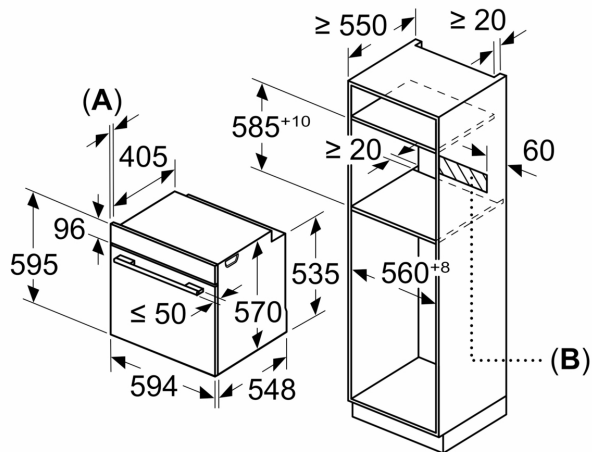

Technical data

Tipo de construção: Encastre
ecoClean: Hidrolítico
Dimensões do nicho para instalação (AxLxP) (mm): 585-595 x 560-568 x 550 mm
Dimensões do produto: 595x594x548 mm
Dimensões do produto embalado: 675x660x690 mm
Material do painel de controlo: Vidro
Material da porta: Vidro
Peso líquido: 34.0 kg
Volume útil da cavidade (l): 71 l
Modos de aquecimento: Grelhar (grande superfície), Ar quente suave, Ar quente, Calor superior/inferior, Modo Pizza, Calor inferior, Grelhar com ar quente
Comprimento do cabo de ligação: 120 cm
Código EAN: 4242006315559
Número de cavidades (2010/30/CE): 1
Classe de Eficiência Energética (2010/30/EC): A+
Consumo de energia por ciclo convencional (2010/30/EC) (kWh/ciclo): . 0.94 kWh/ciclo
Consumo de energia por ciclo ar forçado convencional (2010/30/EC) (kWh/ciclo): 0.69 kWh/ciclo
Índice de Eficiência Energética (2010/30/EC): 81.2 %
Potência da ligação: 3400 W
Protetor de fusível: 16 A
Voltagem: 220-240 V
Frequência: 50; 60 Hz
Tipo de ficha: Ficha Schuko/Gardy c/ terra
Acessórios incluídos: 1 x Grelha, 1 x Assadeira universal

Forno integrável, 60 x 60 cm, Vidro preto
3HB5131N3

Medidas em mm

Medidas em mm

Medidas em mm

A: 19,5 mm

B: Espaço para ligação do aparelho 320 x 115 mm

Instalação com uma placa de cozinha.

Medidas em mm