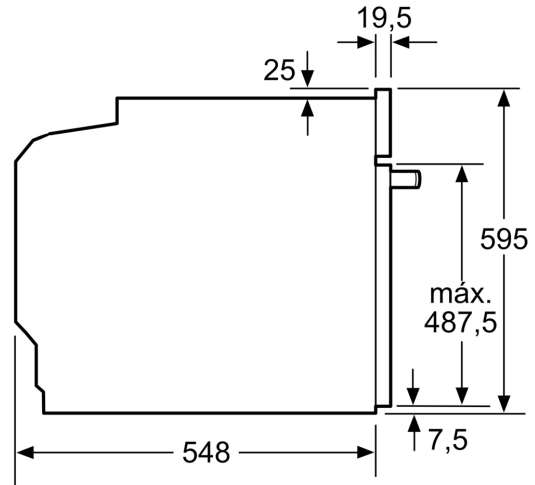

### Technical data

Tipo de construção: ..... Encastre  
 ecoClean: .....NULL  
 Dimensões do nicho para instalação (AxLxP) (mm): .....585-595 x 560-568 x 550 mm  
 Dimensões do produto: ..... 595x594x548 mm  
 Dimensões do produto embalado: ..... 675x660x690 mm  
 Material do painel de controle: ..... Vidro  
 Material da porta: .....Vidro  
 Peso líquido: ..... 36.9 kg  
 Volume útil da cavidade (l): .....71 l  
 Modos de aquecimento: .....Descongelação, Grelhar (grande superfície), Ar quente suave, Ar quente, Calor intensivo, Grelhador de peq. superfície, Calor superior/inferior, Modo Pizza, Calor inferior, Grelhar com ar quente, Pré-aquecimento, Manter quente  
 Comprimento do cabo de ligação: ..... 120 cm  
 Código EAN: ..... 4242006315610  
 Número de cavidades (2010/30/CE): .....1  
 Classe de Eficiência Energética (2010/30/EC): ..... A+  
 Consumo de energia por ciclo convencional (2010/30/EC) (kWh/ciclo): . 0.94 kWh/ciclo  
 Consumo de energia por ciclo ar forçado convencional (2010/30/EC) (kWh/ciclo): .....0.69 kWh/ciclo  
 Índice de Eficiência Energética (2010/30/EC): ..... 81.2 %  
 Potência da ligação: ..... 3600 W  
 Protetor de fusível: ..... 16 A  
 Voltagem: ..... 220-240 V  
 Frequência: .....50; 60 Hz  
 Tipo de ficha: .....Ficha Schuko/Gardy c/ terra  
 Acessórios incluídos: . 1 x Grelha, 1 x Assadeira universal, 1 x Assadeira Air Fry

**Forno integrável, 60 x 60 cm, Vidro preto**  
**3HB5879N7**

Medidas em mm

**A:** 19,5 mm

**B:** Espaço para ligação do aparelho 320 x 115 mm

Medidas em mm

Instalação com uma placa de cozinha.

Medidas em mm