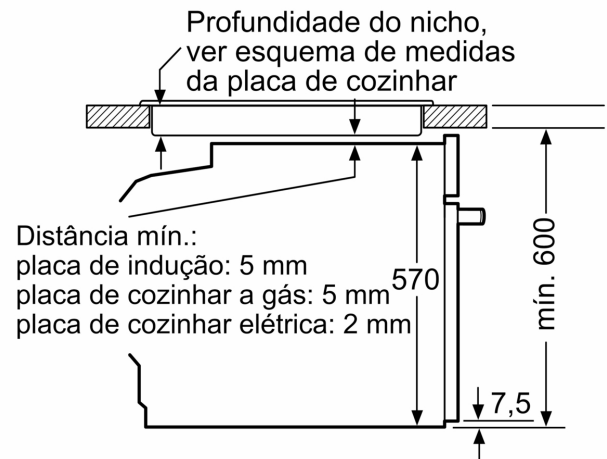

### Technical data

Tipo de construção: ..... Encastre  
 ecoClean: .....NULL  
 Dimensões do nicho para instalação (AxLxP) (mm): .....585-595 x 560-568 x 550 mm  
 Dimensões do produto: ..... 595x594x548 mm  
 Dimensões do produto embalado: ..... 675x660x690 mm  
 Material do painel de controle: ..... Vidro  
 Material da porta: .....Vidro  
 Peso líquido: ..... 36.9 kg  
 Volume útil da cavidade (l): .....71 l  
 Modos de aquecimento: .....Descongelação, Grelhar (grande superfície), Ar quente suave, Ar quente, Calor intensivo, Grelhador de peq. superfície, Calor superior/inferior, Modo Pizza, Calor inferior, Grelhar com ar quente, Pré-aquecimento, Manter quente  
 Comprimento do cabo de ligação: ..... 120 cm  
 Código EAN: ..... 4242006315610  
 Número de cavidades (2010/30/CE): .....1  
 Classe de Eficiência Energética (2010/30/EC): ..... A+  
 Consumo de energia por ciclo convencional (2010/30/EC) (kWh/ciclo): . 0.94 kWh/ciclo  
 Consumo de energia por ciclo ar forçado convencional (2010/30/EC) (kWh/ciclo): .....0.69 kWh/ciclo  
 Índice de Eficiência Energética (2010/30/EC): ..... 81.2 %  
 Potência da ligação: ..... 3600 W  
 Protetor de fusível: ..... 16 A  
 Voltagem: ..... 220-240 V  
 Frequência: .....50; 60 Hz  
 Tipo de ficha: .....Ficha Schuko/Gardy c/ terra  
 Acessórios incluídos: . 1 x Grelha, 1 x Assadeira universal, 1 x Assadeira Air Fry

### Acessórios opcionais

3HZ532010 Tabuleiro antiaderente (45,5X37,5x3,8mm)  
 3HZ538000 Raile telescópico CLIP  
 3HZ629070 Tabuleiro Air Fry & Grelhador  
 3HZ638000 ClipRail (1 raile teles. independente)

**Forno integrável, 60 x 60 cm, Vidro preto**  
**3HB5879N7**

Medidas em mm

**A:** 19,5 mm

**B:** Espaço para ligação do aparelho 320 x 115 mm

Medidas em mm

Instalação com uma placa de cozinha.

Medidas em mm