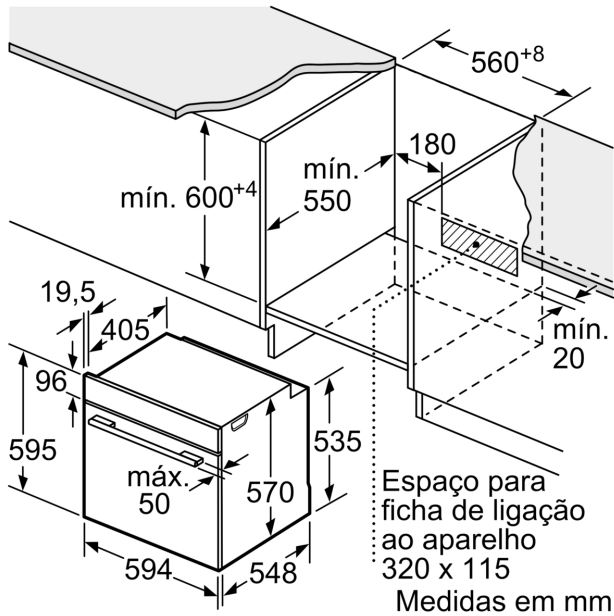

### Technical data

Tipo de construção: ..... Encastre  
 ecoClean: .....NULL  
 Dimensões do nicho para instalação (AxLxP) (mm): .....585-595 x 560-568 x 550 mm  
 Dimensões do produto: ..... 595x594x548 mm  
 Dimensões do produto embalado: ..... 675x660x690 mm  
 Material do painel de controle: ..... Vidro  
 Material da porta: .....Vidro  
 Peso líquido: ..... 36.9 kg  
 Volume útil da cavidade (l): .....71 l  
 Modos de aquecimento: .....Descongelação, Grelhar (grande superfície), Ar quente suave, Ar quente, Calor intensivo, Grelhador de peq. superfície, Calor superior/inferior, Modo Pizza, Calor inferior, Grelhar com ar quente, Pré-aquecimento, Manter quente  
 Comprimento do cabo de ligação: ..... 120 cm  
 Código EAN: ..... 4242006315610  
 Número de cavidades (2010/30/CE): .....1  
 Classe de Eficiência Energética (2010/30/EC): ..... A+  
 Consumo de energia por ciclo convencional (2010/30/EC) (kWh/ciclo): . 0.94 kWh/ciclo  
 Consumo de energia por ciclo ar forçado convencional (2010/30/EC) (kWh/ciclo): .....0.69 kWh/ciclo  
 Índice de Eficiência Energética (2010/30/EC): ..... 81.2 %  
 Potência da ligação: ..... 3600 W  
 Protetor de fusível: ..... 16 A  
 Voltagem: ..... 220-240 V  
 Frequência: .....50; 60 Hz  
 Tipo de ficha: .....Ficha Schuko/Gardy c/ terra  
 Acessórios incluídos: . 1 x Grelha, 1 x Assadeira universal, 1 x Assadeira Air Fry

### Acessórios opcionais

3HZ532010 Tabuleiro antiaderente (45,5X37,5x3,8mm)  
 3HZ538000 Raile telescópico CLIP  
 3HZ629070 Tabuleiro Air Fry & Grelhador  
 3HZ638000 ClipRail (1 raile teles. independente)

**Forno integrável, 60 x 60 cm, Vidro preto**  
**3HB5879N7**

Medidas em mm

**A:** 19,5 mm

**B:** Espaço para ligação do aparelho 320 x 115 mm

Medidas em mm

Instalação com uma placa de cozinha.

Medidas em mm