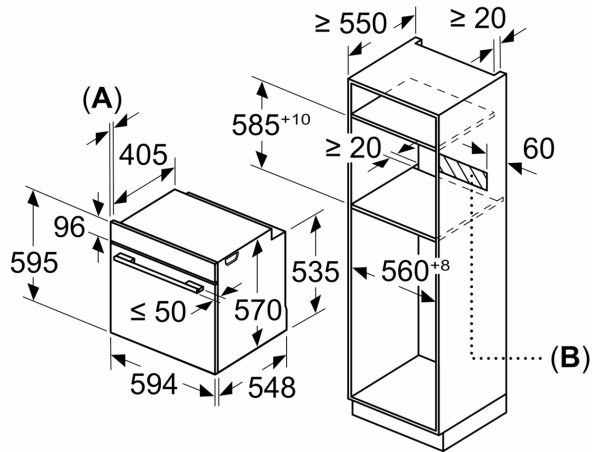

### Technical data

Tipo de construção: ..... Encastre  
 ecoClean: .....NULL  
 Dimensões do nicho para instalação (AxLxP) (mm): .....585-595 x 560-568 x 550 mm  
 Dimensões do produto: ..... 595x594x548 mm  
 Dimensões do produto embalado: ..... 675x660x690 mm  
 Material do painel de controle: ..... Vidro  
 Material da porta: .....Vidro  
 Peso líquido: ..... 36.9 kg  
 Volume útil da cavidade (l): .....71 l  
 Modos de aquecimento: .....Descongelação, Grelhar (grande superfície), Ar quente suave, Ar quente, Calor intensivo, Grelhador de peq. superfície, Calor superior/inferior, Modo Pizza, Calor inferior, Grelhar com ar quente, Pré-aquecimento, Manter quente  
 Comprimento do cabo de ligação: ..... 120 cm  
 Código EAN: ..... 4242006315610  
 Número de cavidades (2010/30/CE): .....1  
 Classe de Eficiência Energética (2010/30/EC): ..... A+  
 Consumo de energia por ciclo convencional (2010/30/EC) (kWh/ciclo): . 0.94 kWh/ciclo  
 Consumo de energia por ciclo ar forçado convencional (2010/30/EC) (kWh/ciclo): .....0.69 kWh/ciclo  
 Índice de Eficiência Energética (2010/30/EC): ..... 81.2 %  
 Potência da ligação: ..... 3600 W  
 Protetor de fusível: ..... 16 A  
 Voltagem: ..... 220-240 V  
 Frequência: .....50; 60 Hz  
 Tipo de ficha: .....Ficha Schuko/Gardy c/ terra  
 Acessórios incluídos: . 1 x Grelha, 1 x Assadeira universal, 1 x Assadeira Air Fry

### Acessórios opcionais

3HZ532010 Tabuleiro antiaderente (45,5X37,5x3,8mm)  
 3HZ538000 Raile telescópico CLIP  
 3HZ629070 Tabuleiro Air Fry & Grelhador  
 3HZ638000 ClipRail (1 raile teles. independente)

**Forno integrável, 60 x 60 cm, Vidro preto**  
**3HB5879N7**

Medidas em mm

**A:** 19,5 mm

**B:** Espaço para ligação do aparelho 320 x 115 mm

Medidas em mm

Instalação com uma placa de cozinha.

Medidas em mm