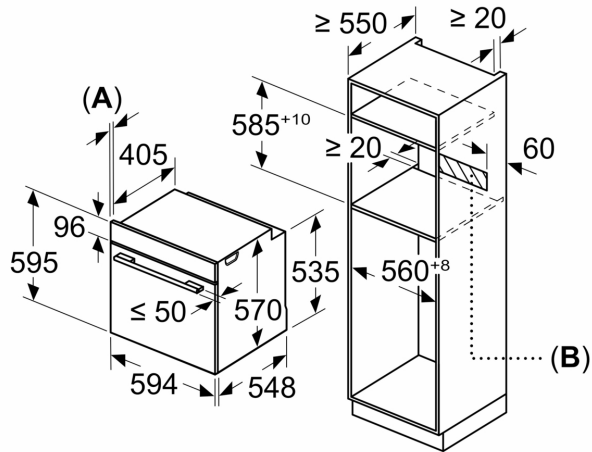

Equipamento interior

Technical data

Tipo de instalação: Integrar
 Sistema de limpeza: Piroclítico (activeClean), Hidrolítico (humidClean)
 Dimensões do nicho para instalação (AxLxP) (mm): 585-595 x 560-568 x 550 mm
 Dimensões do produto: 595x594x548 mm
 Dimensões do produto embalado: 675x660x690 mm
 Material do painel de controlo: Vidro
 Material da porta: Vidro
 Peso líquido: 36.5 kg
 Volume útil da cavidade (l): 71 l
 Modos de aquecimento: Air fry, Grelhar (grande superfície), Ar quente suave, Ar quente, Calor superior/inferior, Modo Pizza, Grelhar com ar quente
 Comprimento do cabo de ligação: 120 cm
 Código EAN: 4242003985731
 Número de cavidades (2010/30/CE): 1
 Classe de Eficiência Energética (2010/30/EC): A+
 Consumo de energia por ciclo convencional (2010/30/EC) (kWh/ciclo): 0.94 kWh/ciclo
 Consumo de energia por ciclo ar forçado convencional (2010/30/EC) (kWh/ciclo): 0.69 kWh/ciclo
 Índice de Eficiência Energética (2010/30/EC): 81.2 %
 Potência da ligação: 3600 W
 Protetor de fusível: 16 A
 Voltagem: 220-240 V
 Frequência: 50; 60 Hz
 Tipo de ficha: Ficha Schuko/Gardy c/ terra
 Acessórios incluídos: 1 x Grelha, 1 x Assadeira universal, 1 x Assadeira Air Fry

- Consumo de energia por ciclo na função de aquecimento convencional (ar quente): 0.94 kWh
- Número de cavidades: 1
- Fonte de energia: elétrica
- Volume da cavidade: 71 litros

Medidas:

- Dimensões do aparelho (AxLxP): 595 x 594 x 548 mm
- Dimensões do nicho (AxLxP): 585-595 x 560-568 x 550 mm
- "Por favor consulte o esquema técnico de instalação"
- Recomendamos que escolha produtos complementares da gama IQ300, para assegurar uma combinação harmoniosa a nível de design.

iQ300, Forno integrável, 60 x 60 cm, Inox
HB572AES4

Desenhos à escala

Medidas em mm

A: 19,5 mm
B: Espaço para ligação do aparelho 320 x 115 mm

Instalação com uma placa de cozinhar.

Medidas em mm