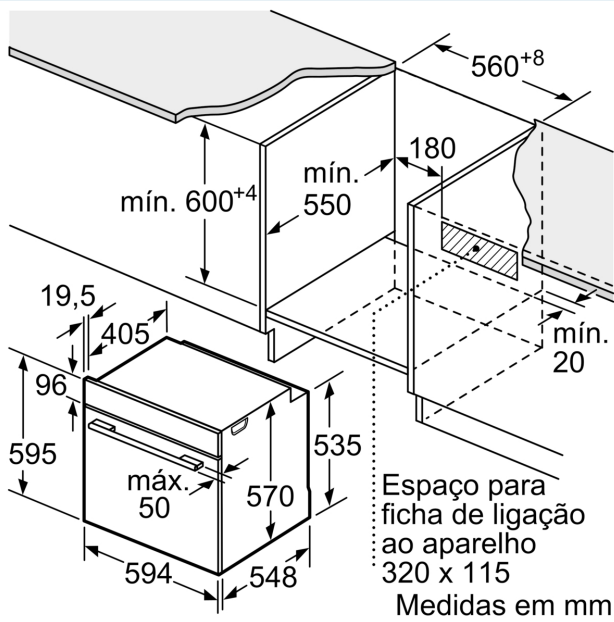

Informação técnica:

- Comprimento cabo elétrico: 120 cm
- Tensão nominal: 220 - 240 V
- Potência de ligação 3.6 kW
- Classe de eficiência energética: A+(numa escala de classes de eficiência energética de A+++ até D)

- Consumo de energia por ciclo na função de aquecimento convencional (ar quente): 0.94 kWh
- Número de cavidades: 1
- Fonte de energia: elétrica
- Volume da cavidade: 71 litros

Medidas:

- Dimensões do aparelho (AxLxP): 595 x 594 x 548 mm
- Dimensões do nicho (AxLxP): 585-595 x 560-568 x 550 mm
- "Por favor consulte o esquema técnico de instalação"
- Recomendamos que escolha produtos complementares da gama IQ300, para assegurar uma combinação harmoniosa a nível de design.

iQ300, Forno integrável, 60 x 60 cm, Inox
HB572AES4

Desenhos à escala

Medidas em mm

A: 19,5 mm
B: Espaço para ligação do aparelho 320 x 115 mm

Instalação com uma placa de cozinhar.

Medidas em mm