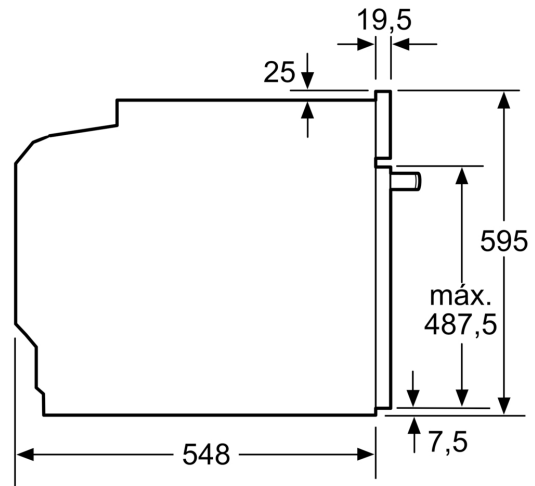

Informação técnica:

- Comprimento cabo elétrico: 120 cm
- Tensão nominal: 220 - 240 V
- Potência de ligação 3.6 kW
- Classe de eficiência energética: A+(numa escala de classes de eficiência energética de A+++ até D)

- Consumo de energia por ciclo na função de aquecimento convencional (ar quente): 0.94 kWh
- Número de cavidades: 1
- Fonte de energia: elétrica
- Volume da cavidade: 71 litros

Medidas:

- Dimensões do aparelho (AxLxP): 595 x 594 x 548 mm
- Dimensões do nicho (AxLxP): 585-595 x 560-568 x 550 mm
- "Por favor consulte o esquema técnico de instalação"
- Recomendamos que escolha produtos complementares da gama IQ300, para assegurar uma combinação harmoniosa a nível de design.

iQ300, Forno integrável, 60 x 60 cm, Inox
HB572AES4

Desenhos à escala

Medidas em mm

A: 19,5 mm
B: Espaço para ligação do aparelho 320 x 115 mm

Instalação com uma placa de cozinhar.

Medidas em mm