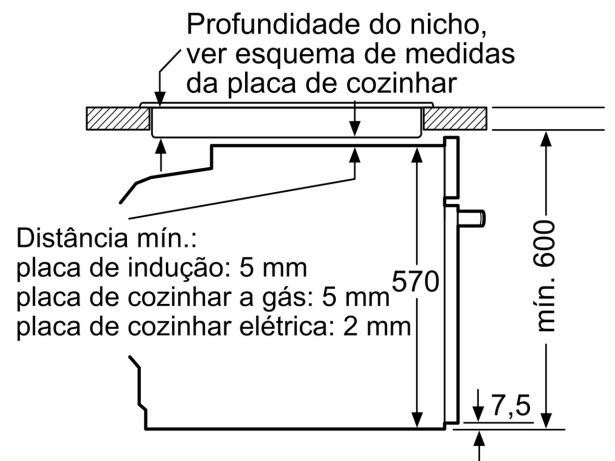

Equipamento interior

Technical data

Tipo de instalação: Integrar
 Sistema de limpeza: Piroclítico (activeClean), Hidrolítico (humidClean)
 Dimensões do nicho para instalação (AxLxP) (mm): 585-595 x 560-568 x 550 mm
 Dimensões do produto: 595x594x548 mm
 Dimensões do produto embalado: 675x660x690 mm
 Material do painel de controlo: Vidro
 Material da porta: Vidro
 Peso líquido: 36.5 kg
 Volume útil da cavidade (l): 71 l
 Modos de aquecimento: Air fry, Grelhar (grande superfície), Ar quente suave, Ar quente, Calor superior/inferior, Modo Pizza, Grelhar com ar quente
 Comprimento do cabo de ligação: 120 cm
 Código EAN: 4242003985731
 Número de cavidades (2010/30/CE): 1
 Classe de Eficiência Energética (2010/30/EC): A+
 Consumo de energia por ciclo convencional (2010/30/EC) (kWh/ciclo): 0.94 kWh/ciclo
 Consumo de energia por ciclo ar forçado convencional (2010/30/EC) (kWh/ciclo): 0.69 kWh/ciclo
 Índice de Eficiência Energética (2010/30/EC): 81.2 %
 Potência da ligação: 3600 W
 Protetor de fusível: 16 A
 Voltagem: 220-240 V
 Frequência: 50; 60 Hz
 Tipo de ficha: Ficha Schuko/Gardy c/ terra
 Acessórios incluídos: 1 x Grelha, 1 x Assadeira universal, 1 x Assadeira Air Fry

- Consumo de energia por ciclo na função de aquecimento convencional (ar quente): 0.94 kWh
- Número de cavidades: 1
- Fonte de energia: elétrica
- Volume da cavidade: 71 litros

Medidas:

- Dimensões do aparelho (AxLxP): 595 x 594 x 548 mm
- Dimensões do nicho (AxLxP): 585-595 x 560-568 x 550 mm
- "Por favor consulte o esquema técnico de instalação"
- Recomendamos que escolha produtos complementares da gama IQ300, para assegurar uma combinação harmoniosa a nível de design.

iQ300, Forno integrável, 60 x 60 cm, Inox
HB572AES4

Desenhos à escala

Medidas em mm

A: 19,5 mm
B: Espaço para ligação do aparelho 320 x 115 mm

Instalação com uma placa de cozinhar.

Medidas em mm