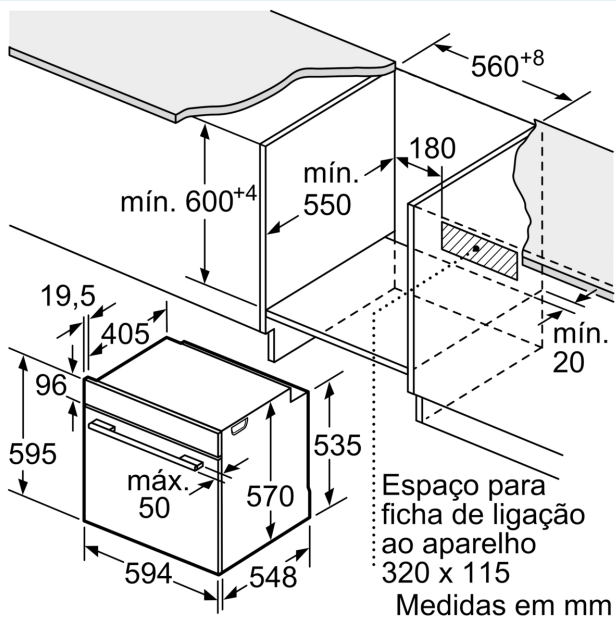

#### Informação técnica:

- Comprimento cabo elétrico: 120 cm
- Tensão nominal: 220 - 240 V
- Potência de ligação 3.6 kW
- Classe de eficiência energética: A+(numa escala de classes de eficiência energética de A+++ até D)
- Consumo de energia por ciclo na função de aquecimento convencional (ar quente): 0.94 kWh

#### Medidas:

- Dimensões do aparelho (AxLxP): 595 x 594 x 548 mm
- Dimensões do nicho (AxLxP): 585-595 x 560-568 x 550 mm
- "Por favor consulte o esquema técnico de instalação"
- Recomendamos que escolha produtos complementares da gama iQ300, para assegurar uma combinação harmoniosa a nível de design.

**iQ300, Forno integrável, 60 x 60 cm, Inox  
HB574AER4**

Desenhos à escala

Medidas em mm

**A:** 19,5 mm  
**B:** Espaço para ligação do aparelho 320 x 115 mm

Instalação com uma placa de cozinhar.