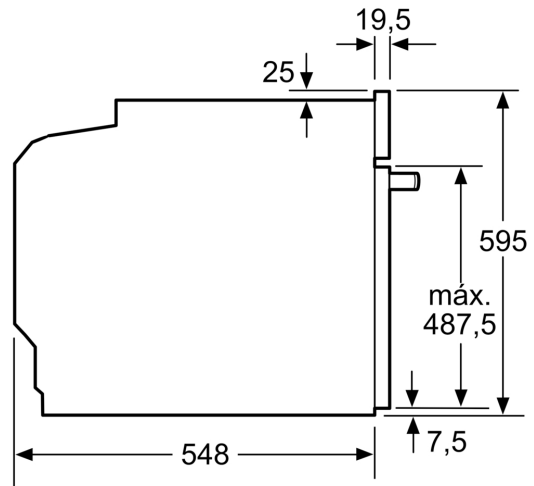

#### Informação técnica:

- Comprimento cabo elétrico: 120 cm
- Tensão nominal: 220 - 240 V
- Potência de ligação 3.6 kW
- Classe de eficiência energética: A+(numa escala de classes de eficiência energética de A+++ até D)
- Consumo de energia por ciclo na função de aquecimento convencional (ar quente): 0.94 kWh

#### Medidas:

- Dimensões do aparelho (AxLxP): 595 x 594 x 548 mm
- Dimensões do nicho (AxLxP): 585-595 x 560-568 x 550 mm
- "Por favor consulte o esquema técnico de instalação"
- Recomendamos que escolha produtos complementares da gama iQ300, para assegurar uma combinação harmoniosa a nível de design.

**iQ300, Forno integrável, 60 x 60 cm, Inox  
HB574AER4**

Desenhos à escala

Medidas em mm

**A:** 19,5 mm  
**B:** Espaço para ligação do aparelho 320 x 115 mm

Instalação com uma placa de cozinhar.