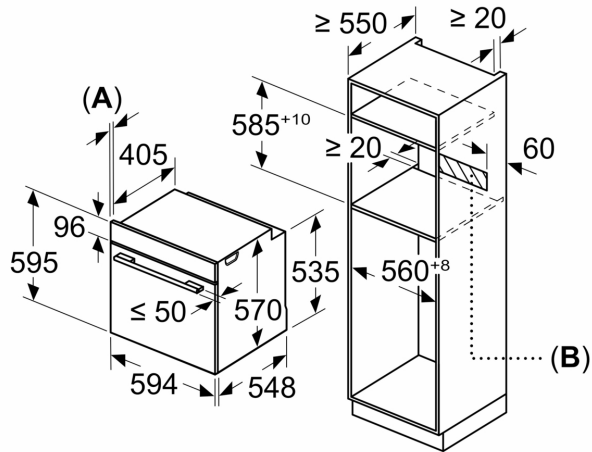

#### Medidas:

- Dimensões do aparelho (AxLxP): 595 x 594 x 548 mm
- Dimensões do nicho (AxLxP): 585-595 x 560-568 x 550 mm
- "Por favor consulte o esquema técnico de instalação"
- Recomendamos que escolha produtos complementares da gama iQ300, para assegurar uma combinação harmoniosa a nível de design.

**iQ300, Forno integrável, 60 x 60 cm, Inox  
HB574AER4**

Desenhos à escala

Medidas em mm

**A:** 19,5 mm  
**B:** Espaço para ligação do aparelho 320 x 115 mm

Instalação com uma placa de cozinhar.