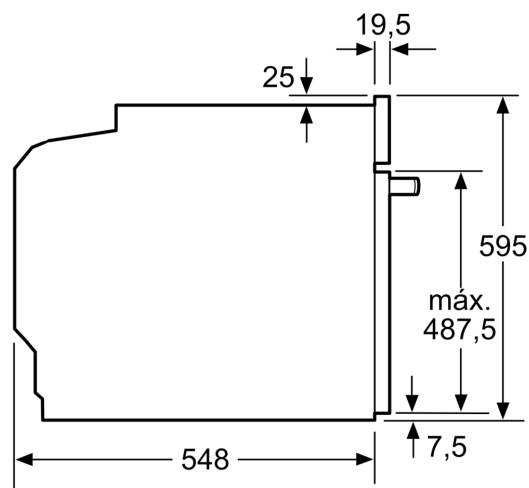

Informação técnica:

- Comprimento cabo elétrico: 120 cm

- Tensão nominal: 220 - 240 V
- Potência de ligação 3.6 kW
- Classe de eficiência energética: A+(numa escala de classes de eficiência energética de A+++ até D)
- Consumo de energia por ciclo na função de aquecimento convencional (ar quente): 0.94 kWh
- Número de cavidades: 1
- Fonte de energia: elétrica
- Volume da cavidade: 71 litros

Medidas:

- Dimensões do aparelho (AxLxP): 595 x 594 x 548 mm
- Dimensões do nicho (AxLxP): 585-595 x 560-568 x 550 mm
- "Por favor consulte o esquema técnico de instalação"
- Recomendamos que escolha produtos complementares da gama iQ500, para assegurar uma combinação harmoniosa a nível de design.

**iQ500, Forno integrável, 60 x 60 cm, Inox
HB578GES7**

Desenhos à escala

Medidas em mm

A: 19,5 mm
B: Espaço para ligação do aparelho 320 x 115 mm

Instalação com uma placa de cozinhar.