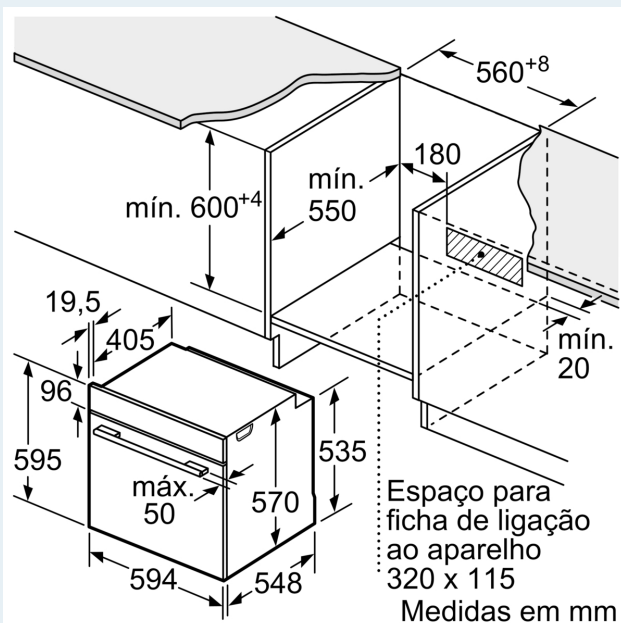

Informação técnica:

- Comprimento cabo elétrico: 120 cm

- Tensão nominal: 220 - 240 V
- Potência de ligação 3.6 kW
- Classe de eficiência energética: A+(numa escala de classes de eficiência energética de A+++ até D)
- Consumo de energia por ciclo na função de aquecimento convencional (ar quente): 0.94 kWh
- Número de cavidades: 1
- Fonte de energia: elétrica
- Volume da cavidade: 71 litros

Medidas:

- Dimensões do aparelho (AxLxP): 595 x 594 x 548 mm
- Dimensões do nicho (AxLxP): 585-595 x 560-568 x 550 mm
- "Por favor consulte o esquema técnico de instalação"
- Recomendamos que escolha produtos complementares da gama iQ500, para assegurar uma combinação harmoniosa a nível de design.

**iQ500, Forno integrável, 60 x 60 cm, Inox
HB578GES7**

Desenhos à escala

Medidas em mm

A: 19,5 mm
B: Espaço para ligação do aparelho 320 x 115 mm

Instalação com uma placa de cozinhar.