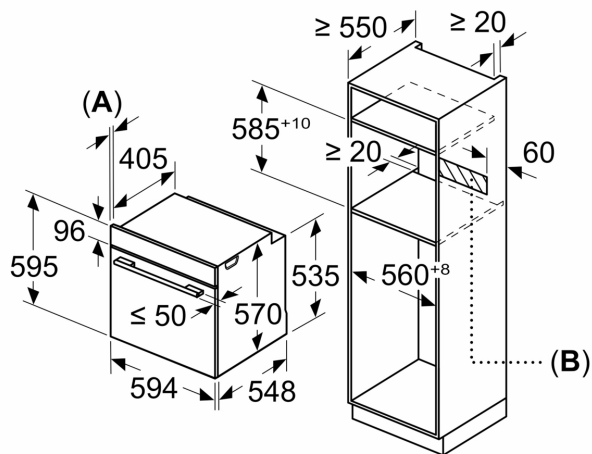

Informação técnica:

- Comprimento cabo elétrico: 120 cm

- Tensão nominal: 220 - 240 V
- Potência de ligação 3.6 kW
- Classe de eficiência energética: A+(numa escala de classes de eficiência energética de A+++ até D)
- Consumo de energia por ciclo na função de aquecimento convencional (ar quente): 0.94 kWh
- Número de cavidades: 1
- Fonte de energia: elétrica
- Volume da cavidade: 71 litros

Medidas:

- Dimensões do aparelho (AxLxP): 595 x 594 x 548 mm
- Dimensões do nicho (AxLxP): 585-595 x 560-568 x 550 mm
- "Por favor consulte o esquema técnico de instalação"
- Recomendamos que escolha produtos complementares da gama iQ500, para assegurar uma combinação harmoniosa a nível de design.

**iQ500, Forno integrável, 60 x 60 cm, Inox
HB578GES7**

Desenhos à escala

Medidas em mm

A: 19,5 mm
B: Espaço para ligação do aparelho 320 x 115 mm

Instalação com uma placa de cozinhar.