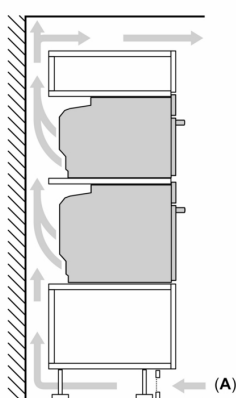

iQ700, Forno integrável, 60 x 60 cm, Preto HB778G3B1

Desenhos à escala

Montagem de dois aparelhos sobrepostos
Renovação do ar

A: Abertura p/admissão ar $\geq 200 \text{ cm}^2$