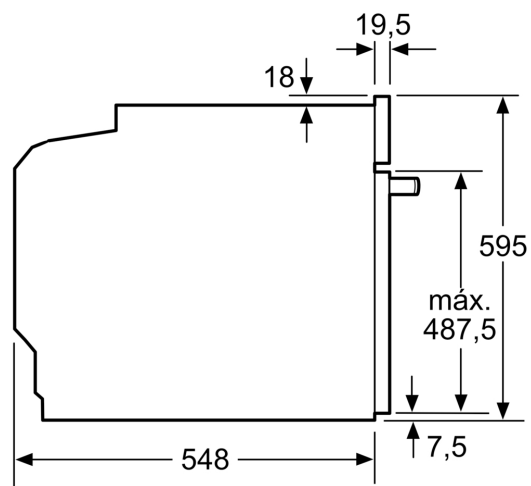

Medidas em mm