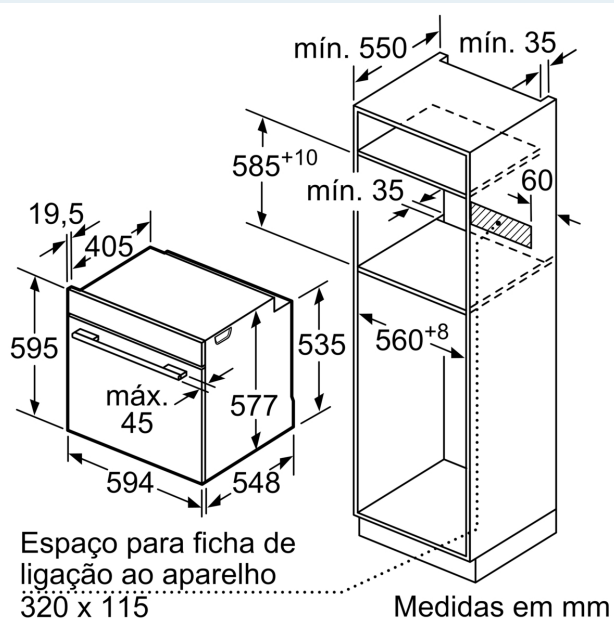

Equipamento interior

Technical data

Tipo de instalação: Integrar
 ecoClean: NULL
 Dimensões do nicho para instalação (AxLxP) (mm): 585-595 x 560-568 x 550 mm
 Dimensões do produto: 595x594x548 mm
 Dimensões do produto embalado: 660x660x680 mm
 Material do painel de controlo: Vidro
 Material da porta: Vidro
 Peso líquido: 37.6 kg
 Volume útil da cavidade (l): 71 l
 Modos de aquecimento: Ar quente 4D, Air fry, Grelhar (grande superfície), Ar quente suave, Grelhador de peq. superfície, Calor superior/inferior, Calor suave convencional, Modo Pizza, Estufar lentamente, Função coolStart, Calor inferior, Grelhar com ar quente, Pré-aquecimento, Manter quente
 Comprimento do cabo de ligação: 120 cm
 Código EAN: 4242003901960
 Número de cavidades (2010/30/CE): 1
 Classe de Eficiência Energética (2010/30/EC): A+
 Consumo de energia por ciclo convencional (2010/30/EC) (kWh/ciclo): 0.87 kWh/ciclo
 Consumo de energia por ciclo ar forçado convencional (2010/30/EC) (kWh/ciclo): 0.69 kWh/ciclo
 Índice de Eficiência Energética (2010/30/EC): 81.2 %
 Potência da ligação: 3600 W
 Protetor de fusível: 16 A
 Voltagem: 220-240 V
 Frequência: 50; 60 Hz
 Tipo de ficha: Ficha Schuko/Gardy c/ terra
 Acessórios incluídos: 1 x Tabuleiro esmaltado, 1 x Grelha, 1 x Assadeira universal

Medidas:

- Dimensões do aparelho (AxLxP): 595 x 594 x 548 mm
- Dimensões do nicho (AxLxP): 585-595 x 560-568 x 550 mm
- "Por favor consulte o esquema técnico de instalação"

iQ700, Forno integrável, 60 x 60 cm, Preto HB778G3B1

Desenhos à escala

Montagem de dois aparelhos sobrepostos
Renovação do ar

A: Abertura p/admissão ar $\geq 200 \text{ cm}^2$

Medidas em mm

Medidas em mm

Se o aparelho for instalado por baixo de uma placa de cozinhar, tem de ser observada a seguinte espessura da bancada (se necessário incl. estrutura inferior).