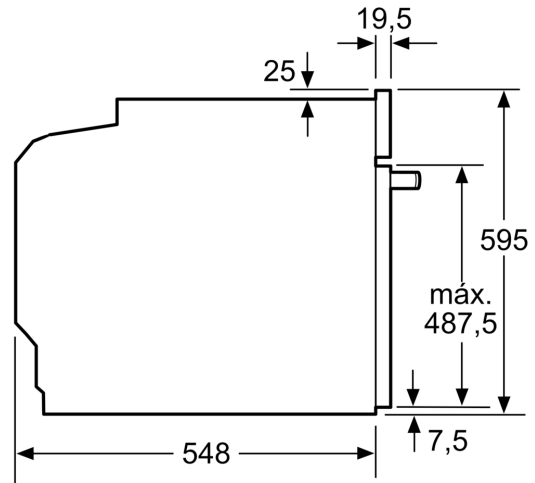

Acessórios:

- Acessórios incluídos: grelha, tabuleiro universal

Segurança e ambiente:

- Porta com temperatura baixa
- Porta com 3 vidros CoolTouch

Informação técnica:

- Comprimento cabo elétrico: 120 cm
- Tensão nominal: 220 - 240 V
- Potência de ligação 3.4 kW
- Classe de eficiência energética: A (numa escala de classes de eficiência energética de A+++ até D)
- Consumo de energia por ciclo na função de aquecimento convencional (ar quente): 0.97 kWh
- Número de cavidades: 1
- Fonte de energia: elétrica
- Volume da cavidade: 71 litros

Medidas:

- Dimensões do aparelho (AxLxP): 595 x 594 x 548 mm
- Dimensões do nicho (AxLxP): 585-595 x 560-568 x 550 mm
- "Por favor consulte o esquema técnico de instalação"

Serie 2, Forno integrável, 60 x 60 cm, Inox
HBA510BR4

Medidas em mm

Instalação com uma placa de cozinhar.

A: 19,5 mm
B: Espaço para ligação do aparelho 320 x 115 mm

Medidas em mm