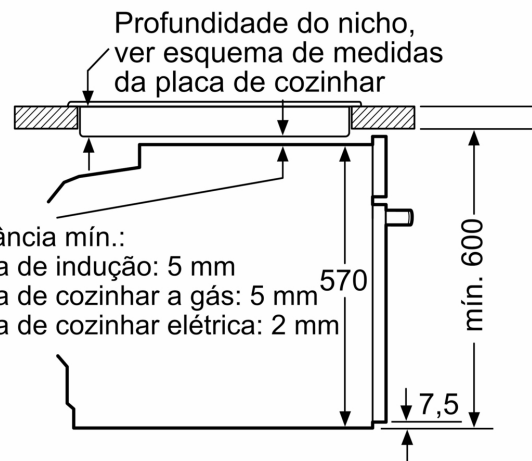

Acessórios:

- Acessórios incluídos: grelha, tabuleiro universal

Segurança e ambiente:

- Porta com temperatura baixa
- Porta com 3 vidros CoolTouch

Informação técnica:

- Comprimento cabo elétrico: 120 cm
- Tensão nominal: 220 - 240 V
- Potência de ligação 3.4 kW
- Classe de eficiência energética: A (numa escala de classes de eficiência energética de A+++ até D)
- Consumo de energia por ciclo na função de aquecimento convencional (ar quente): 0.97 kWh
- Número de cavidades: 1
- Fonte de energia: elétrica
- Volume da cavidade: 71 litros

Medidas:

- Dimensões do aparelho (AxLxP): 595 x 594 x 548 mm
- Dimensões do nicho (AxLxP): 585-595 x 560-568 x 550 mm
- "Por favor consulte o esquema técnico de instalação"

Serie 2, Forno integrável, 60 x 60 cm, Inox
HBA510BR4

Medidas em mm

Instalação com uma placa de cozinhar.

A: 19,5 mm
B: Espaço para ligação do aparelho 320 x 115 mm

Medidas em mm