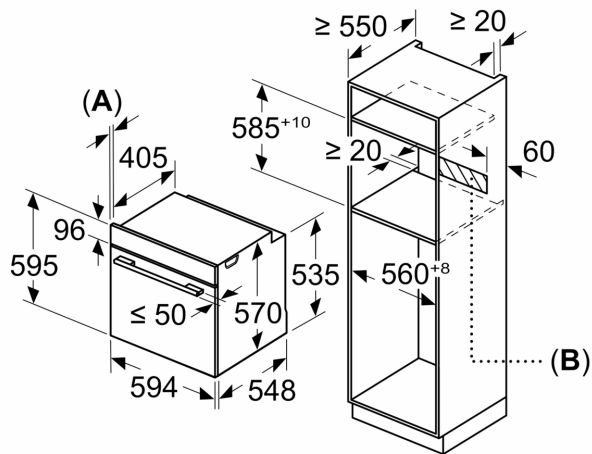

Acessórios:

- Acessórios incluídos: grelha, tabuleiro universal

Segurança e ambiente:

- Porta com temperatura baixa
- Porta com 3 vidros CoolTouch

Informação técnica:

- Comprimento cabo elétrico: 120 cm
- Tensão nominal: 220 - 240 V
- Potência de ligação 3.4 kW
- Classe de eficiência energética: A (numa escala de classes de eficiência energética de A+++ até D)
- Consumo de energia por ciclo na função de aquecimento convencional (ar quente): 0.97 kWh
- Número de cavidades: 1
- Fonte de energia: elétrica
- Volume da cavidade: 71 litros

Medidas:

- Dimensões do aparelho (AxLxP): 595 x 594 x 548 mm
- Dimensões do nicho (AxLxP): 585-595 x 560-568 x 550 mm
- "Por favor consulte o esquema técnico de instalação"

Serie 2, Forno integrável, 60 x 60 cm, Inox
HBA510BR4

Medidas em mm

Instalação com uma placa de cozinhar.

A: 19,5 mm
B: Espaço para ligação do aparelho 320 x 115 mm

Medidas em mm