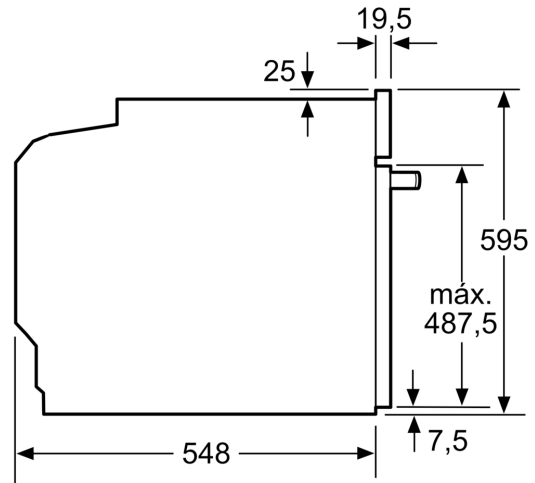

## **Serie 4, Forno integrável, 60 x 60 cm, Inox HBA514ES3**

- Dimensões do nicho (AxLxP): 585-595 x 560-568 x 550 mm
- "Por favor consulte o esquema técnico de instalação"

#### **Informação técnica:**

- Comprimento cabo elétrico: 120 cm
- Tensão nominal: 220 - 240 V
- Potência de ligação 3.4 kW
- Classe de eficiência energética: A+(numa escala de classes de eficiência energética de A+++ até D)
- Consumo de energia por ciclo na função de aquecimento convencional (ar quente): 0.94 kWh
- Número de cavidades: 1
- Fonte de energia: elétrica
- Volume da cavidade: 71 litros

#### **Medidas:**

- Dimensões do aparelho (AxLxP): 595 x 594 x 548 mm

**Serie 4, Forno integrável, 60 x 60 cm, Inox**  
**HBA514ES3**

Medidas em mm

Medidas em mm

**A:** 19,5 mm  
**B:** Espaço para ligação do aparelho 320 x 115 mm