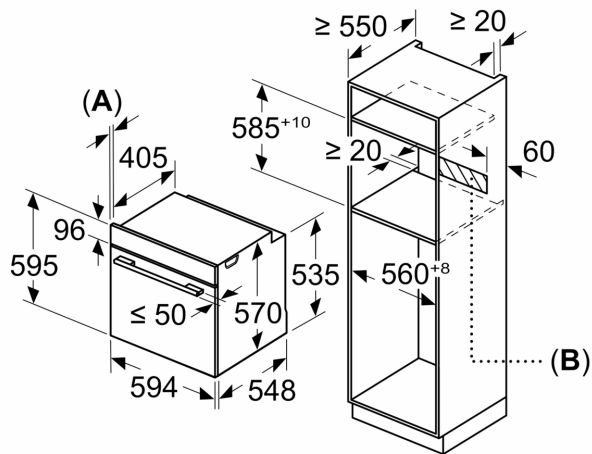

#### **Medidas:**

- Dimensões do aparelho (AxLxP): 595 x 594 x 548 mm

**Serie 4, Forno integrável, 60 x 60 cm, Inox**  
**HBA514ES3**

Medidas em mm

Medidas em mm

**A:** 19,5 mm  
**B:** Espaço para ligação do aparelho 320 x 115 mm

Instalação com uma placa de cozinhar.

Medidas em mm