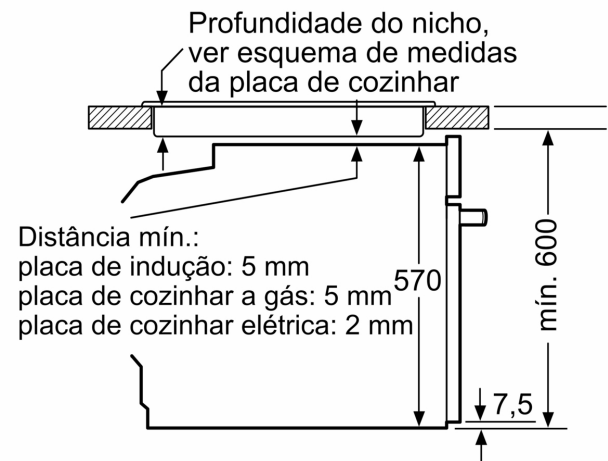

#### **Informação técnica:**

- Comprimento cabo elétrico: 120 cm
- Tensão nominal: 220 - 240 V
- Potência de ligação 3.4 kW
- Classe de eficiência energética: A+(numa escala de classes de eficiência energética de A+++ até D)
- Consumo de energia por ciclo na função de aquecimento convencional (ar quente): 0.94 kWh
- Número de cavidades: 1
- Fonte de energia: elétrica
- Volume da cavidade: 71 litros

#### **Medidas:**

- Dimensões do aparelho (AxLxP): 595 x 594 x 548 mm

**Serie 4, Forno integrável, 60 x 60 cm, Inox**  
**HBA514ES3**

Medidas em mm

Medidas em mm

**A:** 19,5 mm  
**B:** Espaço para ligação do aparelho 320 x 115 mm

Instalação com uma placa de cozinhar.

Medidas em mm