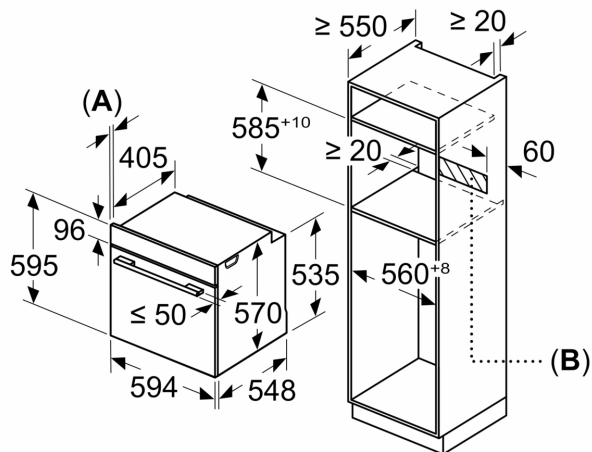

Informação técnica:

- Comprimento cabo elétrico: 120 cm
- Tensão nominal: 220 - 240 V
- Potência de ligação 3.6 kW
- Classe de eficiência energética: A+(numa escala de classes de eficiência energética de A+++ até D)
- Consumo de energia por ciclo na função de aquecimento convencional (ar quente): 0.94 kWh
- Número de cavidades: 1
- Fonte de energia: elétrica
- Volume da cavidade: 71 litros

Medidas:

- Dimensões do aparelho (AxLxP): 595 x 594 x 548 mm
- Dimensões do nicho (AxLxP): 585-595 x 560-568 x 550 mm
- "Por favor consulte o esquema técnico de instalação"
- Recomendamos que escolha produtos complementares da gama SER4, para assegurar uma combinação harmoniosa a nível de design.

Serie 4, Forno integrável, 60 x 60 cm, Preto
HBA572EB3

Medidas em mm

Instalação com uma placa de cozinhar.

A: 19,5 mm
B: Espaço para ligação do aparelho 320 x 115 mm

Medidas em mm