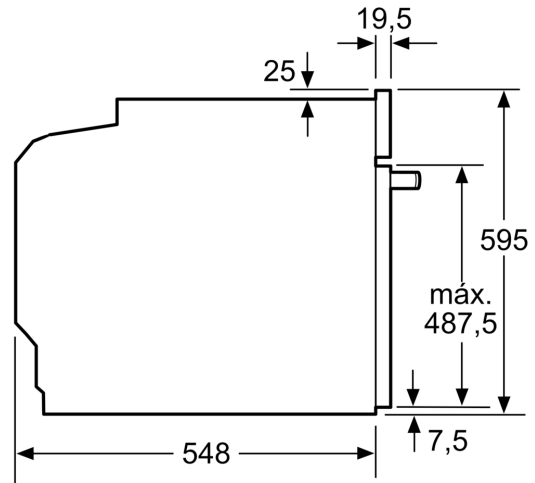

Informação técnica:

- Comprimento cabo elétrico: 120 cm
- Tensão nominal: 220 - 240 V
- Potência de ligação 3.6 kW
- Classe de eficiência energética: A+(numa escala de classes de eficiência energética de A+++ até D)
- Consumo de energia por ciclo na função de aquecimento convencional (ar quente): 0.94 kWh
- Número de cavidades: 1
- Fonte de energia: elétrica
- Volume da cavidade: 71 litros

Medidas:

- Dimensões do aparelho (AxLxP): 595 x 594 x 548 mm
- Dimensões do nicho (AxLxP): 585-595 x 560-568 x 550 mm
- "Por favor consulte o esquema técnico de instalação"
- Recomendamos que escolha produtos complementares da gama SER4, para assegurar uma combinação harmoniosa a nível de design.

Serie 4, Forno integrável, 60 x 60 cm, Preto
HBA572EB3

Medidas em mm

Instalação com uma placa de cozinhar.

A: 19,5 mm
B: Espaço para ligação do aparelho 320 x 115 mm

Medidas em mm