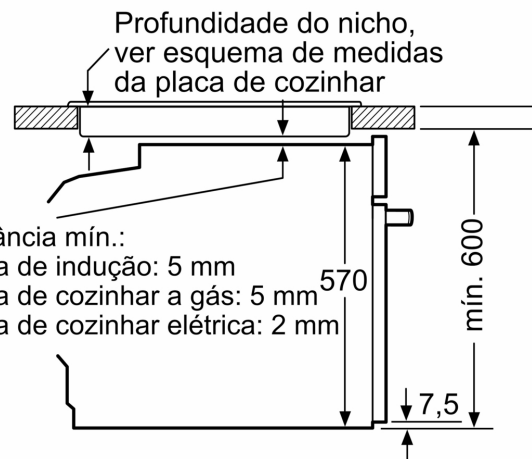

Informação técnica:

- Comprimento cabo elétrico: 120 cm
- Tensão nominal: 220 - 240 V
- Potência de ligação 3.6 kW
- Classe de eficiência energética: A+(numa escala de classes de eficiência energética de A+++ até D)
- Consumo de energia por ciclo na função de aquecimento convencional (ar quente): 0.94 kWh
- Número de cavidades: 1
- Fonte de energia: elétrica
- Volume da cavidade: 71 litros

Medidas:

- Dimensões do aparelho (AxLxP): 595 x 594 x 548 mm
- Dimensões do nicho (AxLxP): 585-595 x 560-568 x 550 mm
- "Por favor consulte o esquema técnico de instalação"
- Recomendamos que escolha produtos complementares da gama SER4, para assegurar uma combinação harmoniosa a nível de design.

Serie 4, Forno integrável, 60 x 60 cm, Preto
HBA572EB3

Medidas em mm

Instalação com uma placa de cozinhar.

A: 19,5 mm
B: Espaço para ligação do aparelho 320 x 115 mm

Medidas em mm