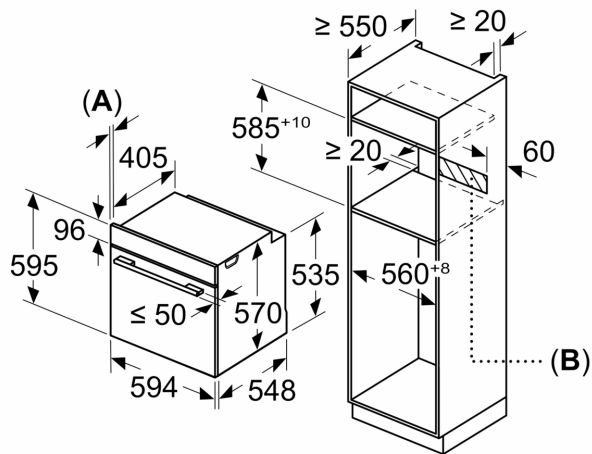

- Consumo de energia por ciclo na função de aquecimento convencional (ar quente): 0.94 kWh
- Número de cavidades: 1
- Fonte de energia: elétrica
- Volume da cavidade: 71 litros

Medidas:

- Dimensões do aparelho (AxLxP): 595 x 594 x 548 mm
- Dimensões do nicho (AxLxP): 585-595 x 560-568 x 550 mm
- "Por favor consulte o esquema técnico de instalação"
- Recomendamos que escolha produtos complementares da gama SER4, para assegurar uma combinação harmoniosa a nível de design.

Serie 4, Forno integrável, 60 x 60 cm, Preto
HBA574BB3

Medidas em mm

Instalação com uma placa de cozinhar.

A: 19,5 mm
B: Espaço para ligação do aparelho 320 x 115 mm

Medidas em mm