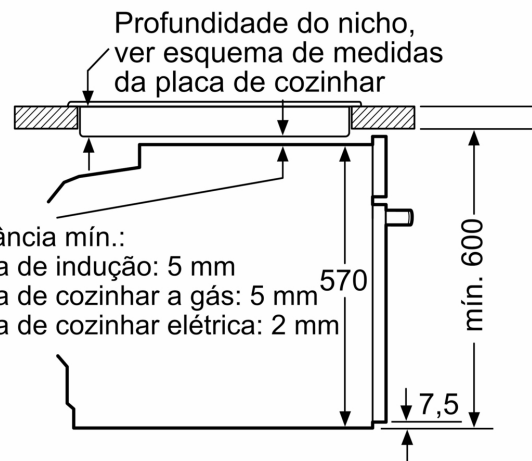

Technical data

Tipo de construção:Encastre
 ecoClean: NULL
 Dimensões do nicho para instalação (AxLxP) (mm): 585-595 x 560-568 x 550 mm
 Dimensões do produto: 595x594x548 mm
 Dimensões do produto embalado: 675x660x690 mm
 Material do painel de controlo: Vidro
 Material da porta: Vidro
 Peso líquido: 36.4 kg
 Volume útil da cavidade (l): 71 l
 Modos de aquecimento:Grelhar (grande superfície), Ar quente suave, Ar quente, Calor superior/inferior, Modo Pizza, Calor inferior, Grelhar com ar quente
 Comprimento do cabo de ligação: 120 cm
 Código EAN: 4242005464692
 Número de cavidades (2010/30/CE): 1
 Classe de Eficiência Energética (2010/30/EC): A+
 Consumo de energia por ciclo convencional (2010/30/EC) (kWh/ciclo): 0.94 kWh/ciclo
 Consumo de energia por ciclo ar forçado convencional (2010/30/EC) (kWh/ciclo): 0.69 kWh/ciclo
 Índice de Eficiência Energética (2010/30/EC): 81.2 %
 Potência da ligação: 3600 W
 Protetor de fusível: 16 A
 Voltagem: 220-240 V
 Frequência: 50; 60 Hz
 Tipo de ficha: Ficha Schuko/Gardy c/ terra
 Acessórios incluídos: 1 x Grelha, 1 x Assadeira universal

Informação técnica:

- Comprimento cabo elétrico: 120 cm
- Tensão nominal: 220 - 240 V
- Potência de ligação 3.6 kW
- Classe de eficiência energética: A+(numa escala de classes de eficiência energética de A+++ até D)

- Consumo de energia por ciclo na função de aquecimento convencional (ar quente): 0.94 kWh
- Número de cavidades: 1
- Fonte de energia: elétrica
- Volume da cavidade: 71 litros

Medidas:

- Dimensões do aparelho (AxLxP): 595 x 594 x 548 mm
- Dimensões do nicho (AxLxP): 585-595 x 560-568 x 550 mm
- "Por favor consulte o esquema técnico de instalação"
- Recomendamos que escolha produtos complementares da gama SER4, para assegurar uma combinação harmoniosa a nível de design.

Serie 4, Forno integrável, 60 x 60 cm, Preto
HBA574BB3

Medidas em mm

Instalação com uma placa de cozinhar.

A: 19,5 mm
B: Espaço para ligação do aparelho 320 x 115 mm

Medidas em mm