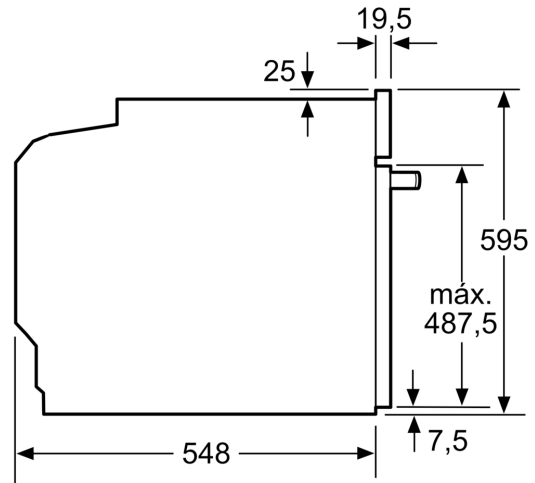

Technical data

Tipo de construção:Encastre
 ecoClean: NULL
 Dimensões do nicho para instalação (AxLxP) (mm): 585-595 x 560-568 x 550 mm
 Dimensões do produto: 595x594x548 mm
 Dimensões do produto embalado: 675x660x690 mm
 Material do painel de controlo: Vidro
 Material da porta: Vidro
 Peso líquido: 36.4 kg
 Volume útil da cavidade (l): 71 l
 Modos de aquecimento:Grelhar (grande superfície), Ar quente suave, Ar quente, Calor superior/inferior, Modo Pizza, Calor inferior, Grelhar com ar quente
 Comprimento do cabo de ligação: 120 cm
 Código EAN: 4242005464692
 Número de cavidades (2010/30/CE): 1
 Classe de Eficiência Energética (2010/30/EC): A+
 Consumo de energia por ciclo convencional (2010/30/EC) (kWh/ciclo): 0.94 kWh/ciclo
 Consumo de energia por ciclo ar forçado convencional (2010/30/EC) (kWh/ciclo): 0.69 kWh/ciclo
 Índice de Eficiência Energética (2010/30/EC): 81.2 %
 Potência da ligação: 3600 W
 Protetor de fusível: 16 A
 Voltagem: 220-240 V
 Frequência: 50; 60 Hz
 Tipo de ficha: Ficha Schuko/Gardy c/ terra
 Acessórios incluídos: 1 x Grelha, 1 x Assadeira universal

Informação técnica:

- Comprimento cabo elétrico: 120 cm
- Tensão nominal: 220 - 240 V
- Potência de ligação 3.6 kW
- Classe de eficiência energética: A+(numa escala de classes de eficiência energética de A+++ até D)

- Consumo de energia por ciclo na função de aquecimento convencional (ar quente): 0.94 kWh
- Número de cavidades: 1
- Fonte de energia: elétrica
- Volume da cavidade: 71 litros

Medidas:

- Dimensões do aparelho (AxLxP): 595 x 594 x 548 mm
- Dimensões do nicho (AxLxP): 585-595 x 560-568 x 550 mm
- "Por favor consulte o esquema técnico de instalação"
- Recomendamos que escolha produtos complementares da gama SER4, para assegurar uma combinação harmoniosa a nível de design.

Serie 4, Forno integrável, 60 x 60 cm, Preto
HBA574BB3

Medidas em mm

Instalação com uma placa de cozinhar.

A: 19,5 mm
B: Espaço para ligação do aparelho 320 x 115 mm

Medidas em mm