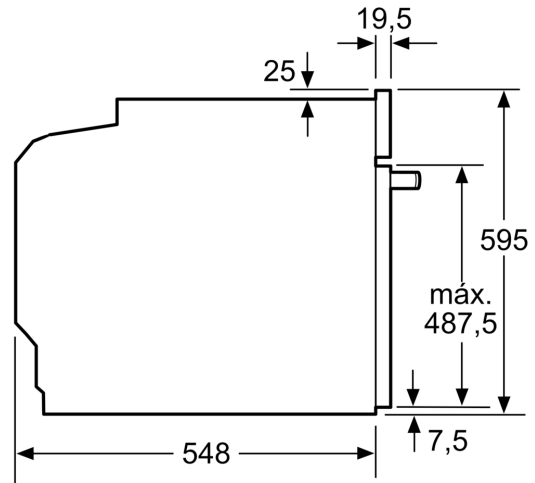

### Technical data

Tipo de instalação: ..... Encastre  
 Sistema de limpeza: ..... Pirolítico, Hidrolítico (assistente de limpeza)  
 Dimensões do nicho para instalação (AxLxP) (mm): ..... 585-595 x 560-568 x 550 mm  
 Dimensões do produto: ..... 595x594x548 mm  
 Dimensões do produto embalado: ..... 665x665x685 mm  
 Material do painel de controlo: ..... Inox  
 Material da porta: ..... Vidro  
 Peso líquido: ..... 35.5 kg  
 Volume útil da cavidade (l): ..... 71 l  
 Modos de aquecimento: ..... Grelhar (grande superfície), Ar quente suave, Ar quente, Calor superior/inferior, Modo Pizza, Calor inferior, Grelhar com ar quente  
 Comprimento do cabo de ligação: ..... 120 cm  
 Código EAN: ..... 4242005464739  
 Número de cavidades (2010/30/CE): ..... 1  
 Classe de Eficiência Energética (2010/30/EC): ..... A+  
 Consumo de energia por ciclo convencional (2010/30/EC) (kWh/ciclo): ..... 0.94 kWh/ciclo  
 Consumo de energia por ciclo ar forçado convencional (2010/30/EC) (kWh/ciclo): ..... 0.69 kWh/ciclo  
 Índice de Eficiência Energética (2010/30/EC): ..... 81.2 %  
 Potência da ligação: ..... 3600 W  
 Protetor de fusível: ..... 16 A  
 Voltagem: ..... 220-240 V  
 Frequência: ..... 50; 60 Hz  
 Tipo de ficha: ..... Ficha Schuko/Gardy c/ terra  
 Acessórios incluídos: ..... 1 x Grelha, 1 x Assadeira universal

#### Informação técnica:

- Comprimento cabo elétrico: 120 cm
- Tensão nominal: 220 - 240 V
- Potência de ligação 3.6 kW
- Classe de eficiência energética: A+(numa escala de classes de eficiência energética de A+++ até D)
- Consumo de energia por ciclo na função de aquecimento

#### Medidas:

- Dimensões do aparelho (AxLxP): 595 x 594 x 548 mm
- Dimensões do nicho (AxLxP): 585-595 x 560-568 x 550 mm
- "Por favor consulte o esquema técnico de instalação"

**Serie 4, Forno integrável, 60 x 60 cm, Inox**  
**HBA574ES3**

Medidas em mm

Medidas em mm

**A:** 19,5 mm  
**B:** Espaço para ligação do aparelho 320 x 115 mm

Instalação com uma placa de cozinhar.

Medidas em mm