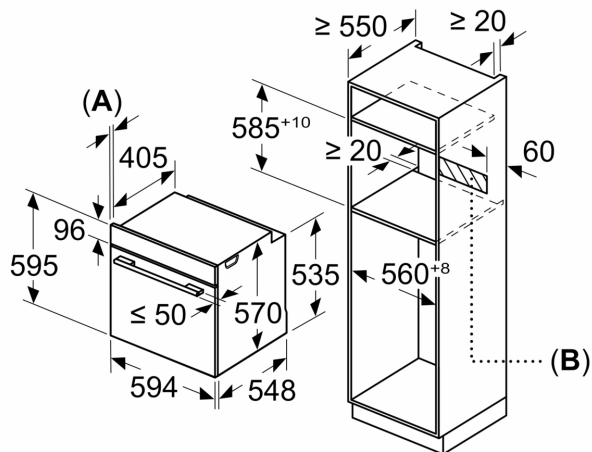

#### Medidas:

- Dimensões do aparelho (AxLxP): 595 x 594 x 548 mm
- Dimensões do nicho (AxLxP): 585-595 x 560-568 x 550 mm
- "Por favor consulte o esquema técnico de instalação"

**Serie 4, Forno integrável, 60 x 60 cm, Inox**  
**HBA574ES3**

Medidas em mm

Medidas em mm

**A:** 19,5 mm  
**B:** Espaço para ligação do aparelho 320 x 115 mm

Instalação com uma placa de cozinhar.

Medidas em mm