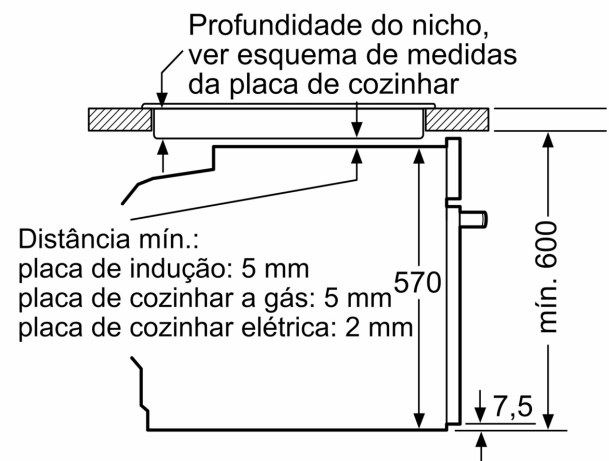

### Technical data

Tipo de instalação: ..... Encastre  
 Sistema de limpeza: ..... Pirolítico, Hidrolítico (assistente de limpeza)  
 Dimensões do nicho para instalação (AxLxP) (mm): ..... 585-595 x 560-568 x 550 mm  
 Dimensões do produto: ..... 595x594x548 mm  
 Dimensões do produto embalado: ..... 665x665x685 mm  
 Material do painel de controlo: ..... Inox  
 Material da porta: ..... Vidro  
 Peso líquido: ..... 35.5 kg  
 Volume útil da cavidade (l): ..... 71 l  
 Modos de aquecimento: ..... Grelhar (grande superfície), Ar quente suave, Ar quente, Calor superior/inferior, Modo Pizza, Calor inferior, Grelhar com ar quente  
 Comprimento do cabo de ligação: ..... 120 cm  
 Código EAN: ..... 4242005464739  
 Número de cavidades (2010/30/CE): ..... 1  
 Classe de Eficiência Energética (2010/30/EC): ..... A+  
 Consumo de energia por ciclo convencional (2010/30/EC) (kWh/ciclo): ..... 0.94 kWh/ciclo  
 Consumo de energia por ciclo ar forçado convencional (2010/30/EC) (kWh/ciclo): ..... 0.69 kWh/ciclo  
 Índice de Eficiência Energética (2010/30/EC): ..... 81.2 %  
 Potência da ligação: ..... 3600 W  
 Protetor de fusível: ..... 16 A  
 Voltagem: ..... 220-240 V  
 Frequência: ..... 50; 60 Hz  
 Tipo de ficha: ..... Ficha Schuko/Gardy c/ terra  
 Acessórios incluídos: ..... 1 x Grelha, 1 x Assadeira universal

#### Medidas:

- Dimensões do aparelho (AxLxP): 595 x 594 x 548 mm
- Dimensões do nicho (AxLxP): 585-595 x 560-568 x 550 mm
- "Por favor consulte o esquema técnico de instalação"

**Serie 4, Forno integrável, 60 x 60 cm, Inox**  
**HBA574ES3**

Medidas em mm

Medidas em mm

**A:** 19,5 mm  
**B:** Espaço para ligação do aparelho 320 x 115 mm

Instalação com uma placa de cozinhar.

Medidas em mm