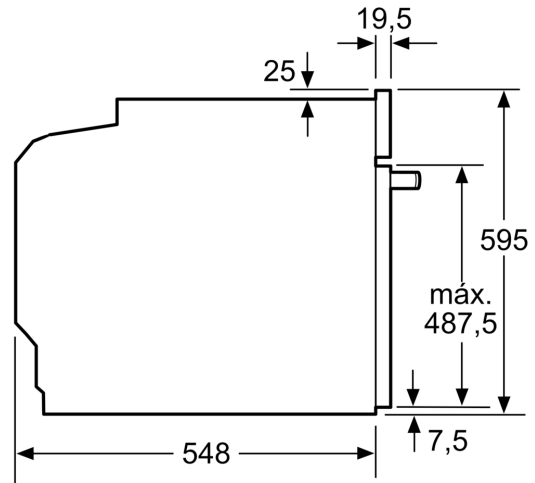

Informação técnica:

- Comprimento cabo elétrico: 120 cm
- Tensão nominal: 220 - 240 V
- Potência de ligação 3.4 kW

- Classe de eficiência energética: A+(numa escala de classes de eficiência energética de A+++ até D)
- Consumo de energia por ciclo na função de aquecimento convencional (ar quente): 0.94 kWh
- Número de cavidades: 1
- Fonte de energia: elétrica
- Volume da cavidade: 71 litros

Medidas:

- Dimensões do aparelho (AxLxP): 595 x 594 x 548 mm
- Dimensões do nicho (AxLxP): 585-595 x 560-568 x 550 mm
- "Por favor consulte o esquema técnico de instalação"
- Recomendamos que escolha produtos complementares da gama SER6, para assegurar uma combinação harmoniosa a nível de design.

Serie 6, Forno integrável, 60 x 60 cm, Preto HBG536EB4

Medidas em mm

Medidas em mm

A: 19,5 mm
B: Espaço para ligação do aparelho 320 x 115 mm

Instalação com uma placa de cozinhar.

Medidas em mm