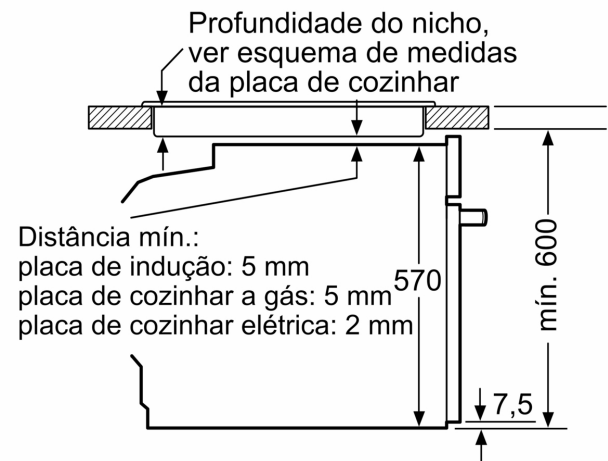

Informação técnica:

- Comprimento cabo elétrico: 120 cm
- Tensão nominal: 220 - 240 V
- Potência de ligação 3.4 kW

- Classe de eficiência energética: A+(numa escala de classes de eficiência energética de A+++ até D)
- Consumo de energia por ciclo na função de aquecimento convencional (ar quente): 0.94 kWh
- Número de cavidades: 1
- Fonte de energia: elétrica
- Volume da cavidade: 71 litros

Medidas:

- Dimensões do aparelho (AxLxP): 595 x 594 x 548 mm
- Dimensões do nicho (AxLxP): 585-595 x 560-568 x 550 mm
- "Por favor consulte o esquema técnico de instalação"
- Recomendamos que escolha produtos complementares da gama SER6, para assegurar uma combinação harmoniosa a nível de design.

Serie 6, Forno integrável, 60 x 60 cm, Preto HBG536EB4

Medidas em mm

Medidas em mm

A: 19,5 mm
B: Espaço para ligação do aparelho 320 x 115 mm

Instalação com uma placa de cozinhar.

Medidas em mm