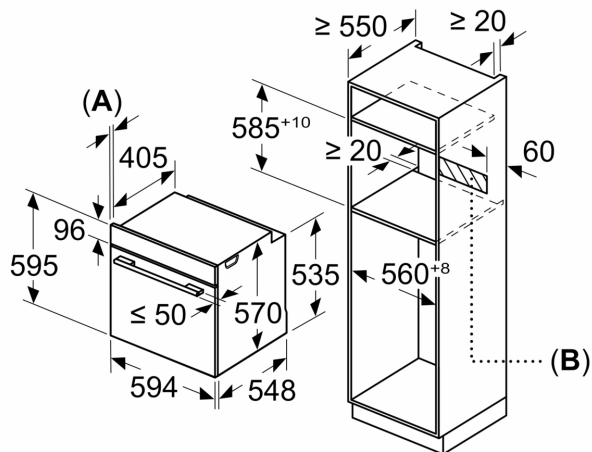

Informação técnica:

- Comprimento cabo elétrico: 120 cm
- Tensão nominal: 220 - 240 V
- Potência de ligação 3.4 kW

- Classe de eficiência energética: A+(numa escala de classes de eficiência energética de A+++ até D)
- Consumo de energia por ciclo na função de aquecimento convencional (ar quente): 0.94 kWh
- Número de cavidades: 1
- Fonte de energia: elétrica
- Volume da cavidade: 71 litros

Medidas:

- Dimensões do aparelho (AxLxP): 595 x 594 x 548 mm
- Dimensões do nicho (AxLxP): 585-595 x 560-568 x 550 mm
- "Por favor consulte o esquema técnico de instalação"
- Recomendamos que escolha produtos complementares da gama SER6, para assegurar uma combinação harmoniosa a nível de design.

Serie 6, Forno integrável, 60 x 60 cm, Preto HBG536EB4

Medidas em mm

Medidas em mm

A: 19,5 mm
B: Espaço para ligação do aparelho 320 x 115 mm

Instalação com uma placa de cozinhar.

Medidas em mm