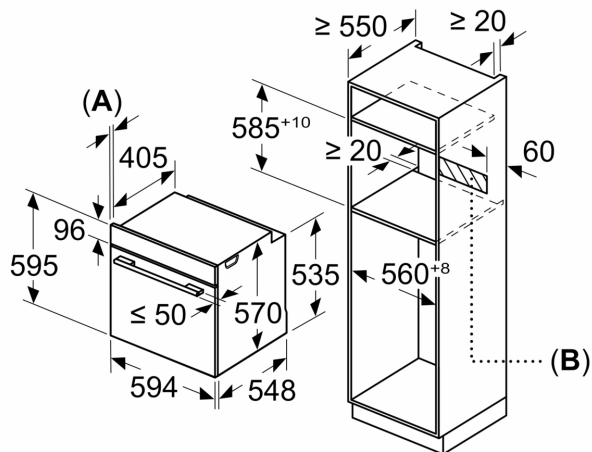

#### Medidas:

- Dimensões do aparelho (AxLxP): 595 x 594 x 548 mm
- Dimensões do nicho (AxLxP): 585-595 x 560-568 x 550 mm
- "Por favor consulte o esquema técnico de instalação"

**Serie 6, Forno integrável, 60 x 60 cm, Inox**  
**HBG536ES4**

Medidas em mm

Medidas em mm

**A:** 19,5 mm  
**B:** Espaço para ligação do aparelho 320 x 115 mm

Instalação com uma placa de cozinhar.

Medidas em mm