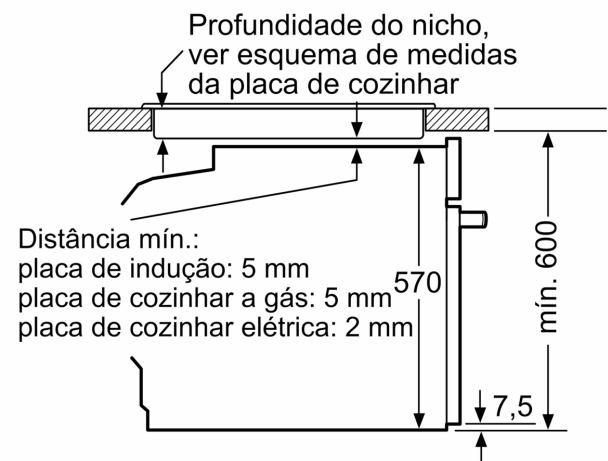

#### Informação técnica:

- Comprimento cabo elétrico: 120 cm
- Tensão nominal: 220 - 240 V
- Potência de ligação 3.4 kW

- Classe de eficiência energética: A+(numa escala de classes de eficiência energética de A+++ até D)
- Consumo de energia por ciclo na função de aquecimento convencional (ar quente): 0.94 kWh
- Número de cavidades: 1
- Fonte de energia: elétrica
- Volume da cavidade: 71 litros

#### Medidas:

- Dimensões do aparelho (AxLxP): 595 x 594 x 548 mm
- Dimensões do nicho (AxLxP): 585-595 x 560-568 x 550 mm
- "Por favor consulte o esquema técnico de instalação"

**Serie 6, Forno integrável, 60 x 60 cm, Inox**  
**HBG536ES4**

Medidas em mm

Medidas em mm

**A:** 19,5 mm  
**B:** Espaço para ligação do aparelho 320 x 115 mm

Instalação com uma placa de cozinhar.

Medidas em mm