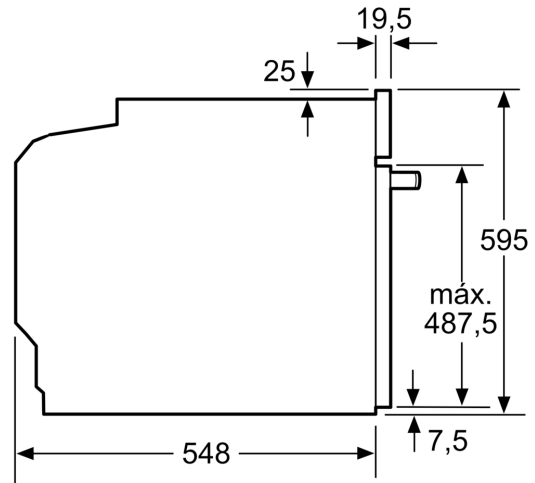

#### Informação técnica:

- Comprimento cabo elétrico: 120 cm
- Tensão nominal: 220 - 240 V
- Potência de ligação 3.4 kW

- Classe de eficiência energética: A+(numa escala de classes de eficiência energética de A+++ até D)
- Consumo de energia por ciclo na função de aquecimento convencional (ar quente): 0.94 kWh
- Número de cavidades: 1
- Fonte de energia: elétrica
- Volume da cavidade: 71 litros

#### Medidas:

- Dimensões do aparelho (AxLxP): 595 x 594 x 548 mm
- Dimensões do nicho (AxLxP): 585-595 x 560-568 x 550 mm
- "Por favor consulte o esquema técnico de instalação"

**Serie 6, Forno integrável, 60 x 60 cm, Inox**  
**HBG536ES4**

Medidas em mm

Medidas em mm

**A:** 19,5 mm  
**B:** Espaço para ligação do aparelho 320 x 115 mm

Instalação com uma placa de cozinhar.

Medidas em mm