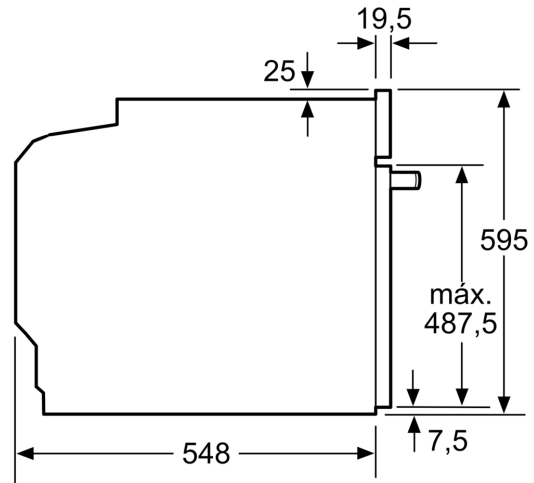

Informação técnica:

- Comprimento cabo elétrico: 120 cm
- Tensão nominal: 220 - 240 V
- Potência de ligação 3.4 kW

- Classe de eficiência energética: A+(numa escala de classes de eficiência energética de A+++ até D)
- Consumo de energia por ciclo na função de aquecimento convencional (ar quente): 0.94 kWh
- Número de cavidades: 1
- Fonte de energia: elétrica
- Volume da cavidade: 71 litros

Medidas:

- Dimensões do aparelho (AxLxP): 595 x 594 x 548 mm
- Dimensões do nicho (AxLxP): 585-595 x 560-568 x 550 mm
- "Por favor consulte o esquema técnico de instalação"
- Recomendamos que escolha produtos complementares da gama SER6, para assegurar uma combinação harmoniosa a nível de design.

Serie 6, Forno integrável, 60 x 60 cm, Branco HBG536EW4

Medidas em mm

Medidas em mm

- A:** 19,5 mm
B: Espaço para ligação do aparelho 320 x 115 mm

Instalação com uma placa de cozinhar.

Medidas em mm