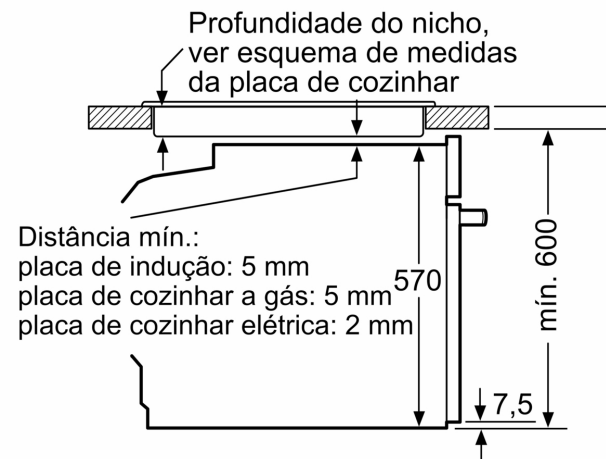

Informação técnica:

- Comprimento cabo elétrico: 120 cm
- Tensão nominal: 220 - 240 V
- Potência de ligação 3.4 kW

- Classe de eficiência energética: A+(numa escala de classes de eficiência energética de A+++ até D)
- Consumo de energia por ciclo na função de aquecimento convencional (ar quente): 0.94 kWh
- Número de cavidades: 1
- Fonte de energia: elétrica
- Volume da cavidade: 71 litros

Medidas:

- Dimensões do aparelho (AxLxP): 595 x 594 x 548 mm
- Dimensões do nicho (AxLxP): 585-595 x 560-568 x 550 mm
- "Por favor consulte o esquema técnico de instalação"
- Recomendamos que escolha produtos complementares da gama SER6, para assegurar uma combinação harmoniosa a nível de design.

Serie 6, Forno integrável, 60 x 60 cm, Branco HBG536EW4

Medidas em mm

Medidas em mm

- A:** 19,5 mm
B: Espaço para ligação do aparelho 320 x 115 mm

Instalação com uma placa de cozinhar.

Medidas em mm