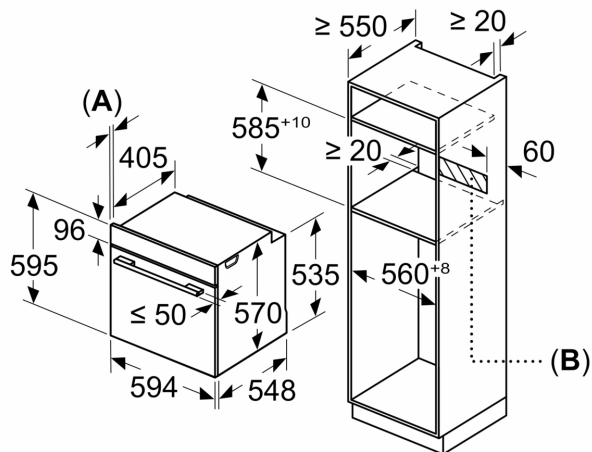

Informação técnica:

- Comprimento cabo elétrico: 120 cm
- Tensão nominal: 220 - 240 V
- Potência de ligação 3.4 kW

- Classe de eficiência energética: A+(numa escala de classes de eficiência energética de A+++ até D)
- Consumo de energia por ciclo na função de aquecimento convencional (ar quente): 0.94 kWh
- Número de cavidades: 1
- Fonte de energia: elétrica
- Volume da cavidade: 71 litros

Medidas:

- Dimensões do aparelho (AxLxP): 595 x 594 x 548 mm
- Dimensões do nicho (AxLxP): 585-595 x 560-568 x 550 mm
- "Por favor consulte o esquema técnico de instalação"
- Recomendamos que escolha produtos complementares da gama SER6, para assegurar uma combinação harmoniosa a nível de design.

Serie 6, Forno integrável, 60 x 60 cm, Branco HBG536EW4

Medidas em mm

Medidas em mm

- A:** 19,5 mm
B: Espaço para ligação do aparelho 320 x 115 mm

Instalação com uma placa de cozinhar.

Medidas em mm