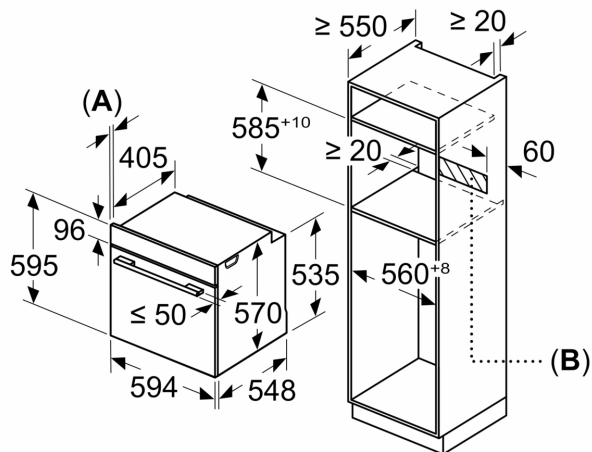

Medidas:

- Dimensões do aparelho (AxLxP): 595 x 594 x 548 mm
- Dimensões do nicho (AxLxP): 585-595 x 560-568 x 550 mm
- "Por favor consulte o esquema técnico de instalação"
- Recomendamos que escolha produtos complementares da gama SER6, para assegurar uma combinação harmoniosa a nível de design.

Serie 6, Forno integrável, 60 x 60 cm, Preto HBG578EB7

Medidas em mm

Medidas em mm

A: 19,5 mm
B: Espaço para ligação do aparelho 320 x 115 mm

Instalação com uma placa de cozinhar.

Medidas em mm