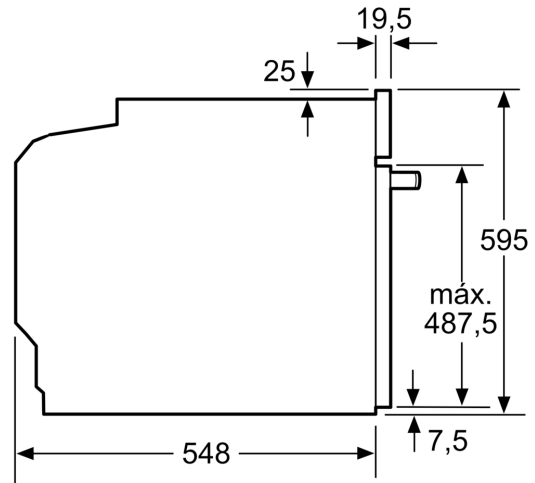

- Desligar automático
- Indicação de calor residual
- Interruptor contacto da porta

Informação técnica:

- Comprimento cabo elétrico: 120 cm
- Tensão nominal: 220 - 240 V
- Potência de ligação 3.6 kW
- Classe de eficiência energética: A+(numa escala de classes de eficiência energética de A+++ até D)
- Consumo de energia por ciclo na função de aquecimento convencional (ar quente): 0.94 kWh
- Número de cavidades: 1
- Fonte de energia: elétrica
- Volume da cavidade: 71 litros

Medidas:

- Dimensões do aparelho (AxLxP): 595 x 594 x 548 mm
- Dimensões do nicho (AxLxP): 585-595 x 560-568 x 550 mm
- "Por favor consulte o esquema técnico de instalação"
- Recomendamos que escolha produtos complementares da gama SER6, para assegurar uma combinação harmoniosa a nível de design.

Serie 6, Forno integrável, 60 x 60 cm, Preto HBG578EB7

Medidas em mm

Medidas em mm

A: 19,5 mm
B: Espaço para ligação do aparelho 320 x 115 mm

Instalação com uma placa de cozinhar.

Medidas em mm