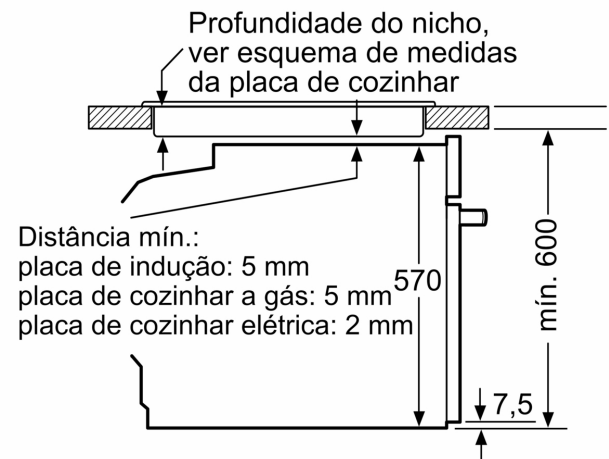

- Desligar automático
- Indicação de calor residual
- Interruptor contacto da porta

Informação técnica:

- Comprimento cabo elétrico: 120 cm
- Tensão nominal: 220 - 240 V
- Potência de ligação 3.6 kW
- Classe de eficiência energética: A+(numa escala de classes de eficiência energética de A+++ até D)
- Consumo de energia por ciclo na função de aquecimento convencional (ar quente): 0.94 kWh
- Número de cavidades: 1
- Fonte de energia: elétrica
- Volume da cavidade: 71 litros

Medidas:

- Dimensões do aparelho (AxLxP): 595 x 594 x 548 mm
- Dimensões do nicho (AxLxP): 585-595 x 560-568 x 550 mm
- "Por favor consulte o esquema técnico de instalação"
- Recomendamos que escolha produtos complementares da gama SER6, para assegurar uma combinação harmoniosa a nível de design.

Serie 6, Forno integrável, 60 x 60 cm, Preto HBG578EB7

Medidas em mm

Medidas em mm

A: 19,5 mm
B: Espaço para ligação do aparelho 320 x 115 mm

Instalação com uma placa de cozinhar.

Medidas em mm