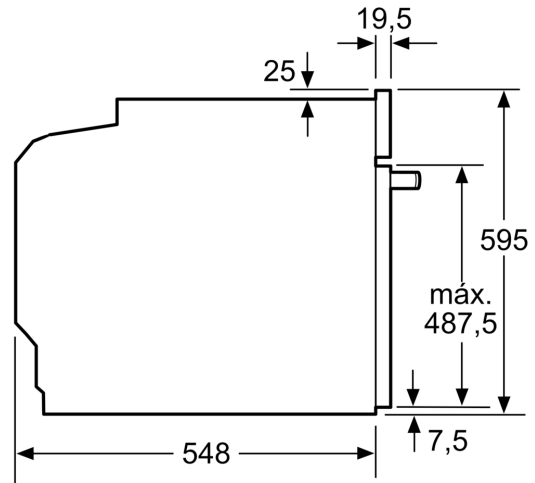

#### Informação técnica:

- Comprimento cabo elétrico: 120 cm
- Tensão nominal: 220 - 240 V
- Potência de ligação 3.6 kW
- Classe de eficiência energética: A+(numa escala de classes de eficiência energética de A+++ até D)
- Consumo de energia por ciclo na função de aquecimento convencional (ar quente): 0.94 kWh
- Número de cavidades: 1
- Fonte de energia: elétrica
- Volume da cavidade: 71 litros

#### Medidas:

- Dimensões do aparelho (AxLxP): 595 x 594 x 548 mm
- Dimensões do nicho (AxLxP): 585-595 x 560-568 x 550 mm
- "Por favor consulte o esquema técnico de instalação"

**Serie 6, Forno integrável, 60 x 60 cm, Inox**  
**HBG578ES3**

Medidas em mm

Instalação com uma placa de cozinhar.

**A:** 19,5 mm  
**B:** Espaço para ligação do aparelho 320 x 115 mm

Medidas em mm