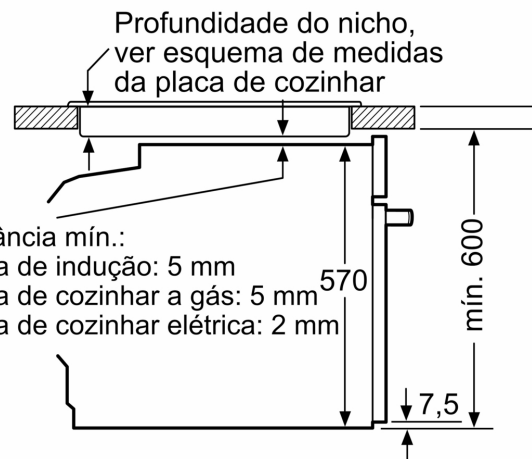

#### Informação técnica:

- Comprimento cabo elétrico: 120 cm
- Tensão nominal: 220 - 240 V
- Potência de ligação 3.6 kW
- Classe de eficiência energética: A+(numa escala de classes de eficiência energética de A+++ até D)
- Consumo de energia por ciclo na função de aquecimento convencional (ar quente): 0.94 kWh
- Número de cavidades: 1
- Fonte de energia: elétrica
- Volume da cavidade: 71 litros

#### Medidas:

- Dimensões do aparelho (AxLxP): 595 x 594 x 548 mm
- Dimensões do nicho (AxLxP): 585-595 x 560-568 x 550 mm
- "Por favor consulte o esquema técnico de instalação"

**Serie 6, Forno integrável, 60 x 60 cm, Inox**  
**HBG578ES3**

Medidas em mm

Instalação com uma placa de cozinhar.

**A:** 19,5 mm  
**B:** Espaço para ligação do aparelho 320 x 115 mm

Medidas em mm