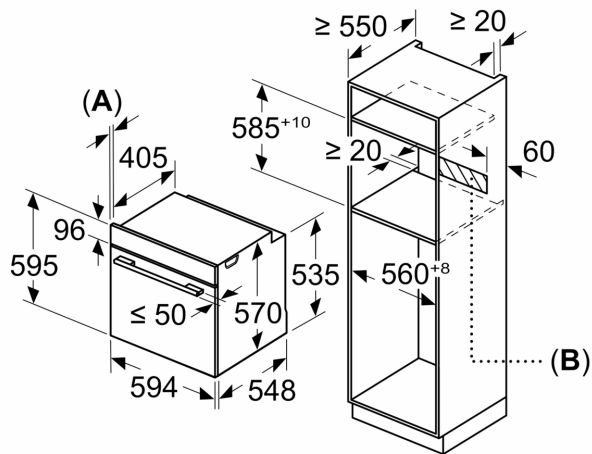

#### Medidas:

- Dimensões do aparelho (AxLxP): 595 x 594 x 548 mm
- Dimensões do nicho (AxLxP): 585-595 x 560-568 x 550 mm
- "Por favor consulte o esquema técnico de instalação"

**Serie 6, Forno integrável, 60 x 60 cm, Inox**  
**HBG578ES3**

Medidas em mm

Instalação com uma placa de cozinhar.

**A:** 19,5 mm  
**B:** Espaço para ligação do aparelho 320 x 115 mm

Medidas em mm