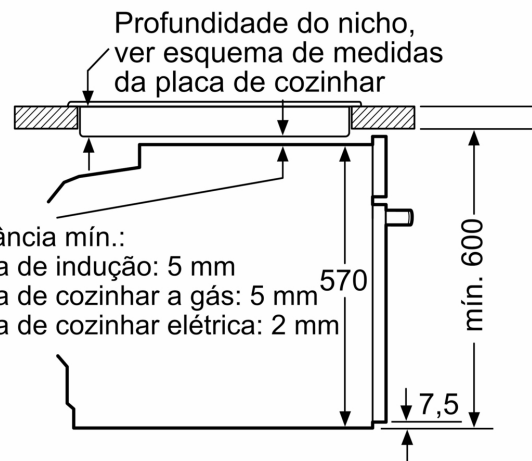

Technical data

Tipo de instalação:	Encastre
Sistema de limpeza:	Pirolítico
Dimensões do nicho para instalação (AxLxP) (mm):	585-595 x 560-568 x 550 mm
Dimensões do produto:	595x594x548 mm
Dimensões do produto embalado:	675x660x690 mm
Material do painel de controlo:	Inox
Material da porta:	Vidro
Peso líquido:	36.9 kg
Volume útil da cavidade (l):	71 l
Modos de aquecimento:	Descongelação, Air fry, Grelhar (grande superfície), Ar quente suave, Ar quente, Calor superior/inferior, Modo Pizza, Estufar lentamente, Grelhar com ar quente
Comprimento do cabo de ligação:	120 cm
Código EAN:	4242005465118
Número de cavidades (2010/30/CE):	1
Classe de Eficiência Energética (2010/30/EC):	A+
Consumo de energia por ciclo convencional (2010/30/EC) (kWh/ciclo):	0.94 kWh/ciclo
Consumo de energia por ciclo ar forçado convencional (2010/30/EC) (kWh/ciclo):	0.69 kWh/ciclo
Índice de Eficiência Energética (2010/30/EC):	81.2 %
Potência da ligação:	3600 W
Protetor de fusível:	16 A
Voltagem:	220-240 V
Frequência:	50; 60 Hz
Tipo de ficha:	Ficha Schuko/Gardy c/ terra
Acessórios incluídos:	1 x Grelha, 1 x Assadeira universal, 1 x Assadeira Air Fry

- Desligar automático
- Indicação de calor residual
- Interruptor contacto da porta

Informação técnica:

- Comprimento cabo elétrico: 120 cm
- Tensão nominal: 220 - 240 V
- Potência de ligação 3.6 kW
- Classe de eficiência energética: A+(numa escala de classes de eficiência energética de A+++ até D)
- Consumo de energia por ciclo na função de aquecimento convencional (ar quente): 0.94 kWh
- Número de cavidades: 1
- Fonte de energia: elétrica
- Volume da cavidade: 71 litros

Medidas:

- Dimensões do aparelho (AxLxP): 595 x 594 x 548 mm
- Dimensões do nicho (AxLxP): 585-595 x 560-568 x 550 mm
- "Por favor consulte o esquema técnico de instalação"

Serie 6, Forno integrável, 60 x 60 cm, Inox
HBG578ES7

Medidas em mm

Instalação com uma placa de cozinhar.

A: 19,5 mm
B: Espaço para ligação do aparelho 320 x 115 mm

Medidas em mm