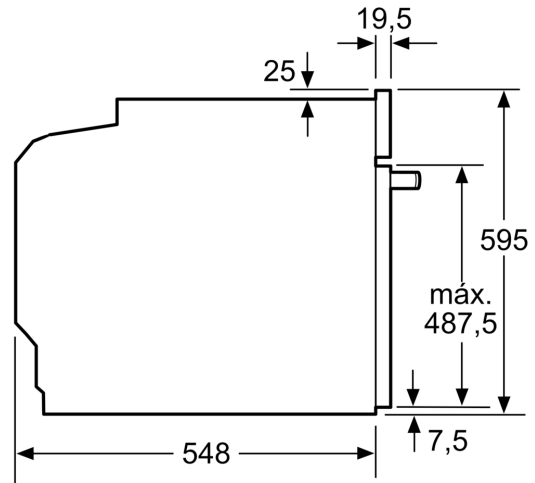

Technical data

Tipo de instalação:	Encastre
Sistema de limpeza:	Pirolítico
Dimensões do nicho para instalação (AxLxP) (mm):	585-595 x 560-568 x 550 mm
Dimensões do produto:	595x594x548 mm
Dimensões do produto embalado:	675x660x690 mm
Material do painel de controlo:	Inox
Material da porta:	Vidro
Peso líquido:	36.9 kg
Volume útil da cavidade (l):	71 l
Modos de aquecimento:	Descongelação, Air fry, Grelhar (grande superfície), Ar quente suave, Ar quente, Calor superior/inferior, Modo Pizza, Estufar lentamente, Grelhar com ar quente
Comprimento do cabo de ligação:	120 cm
Código EAN:	4242005465118
Número de cavidades (2010/30/CE):	1
Classe de Eficiência Energética (2010/30/EC):	A+
Consumo de energia por ciclo convencional (2010/30/EC) (kWh/ciclo):	0.94 kWh/ciclo
Consumo de energia por ciclo ar forçado convencional (2010/30/EC) (kWh/ciclo):	0.69 kWh/ciclo
Índice de Eficiência Energética (2010/30/EC):	81.2 %
Potência da ligação:	3600 W
Protetor de fusível:	16 A
Voltagem:	220-240 V
Frequência:	50; 60 Hz
Tipo de ficha:	Ficha Schuko/Gardy c/ terra
Acessórios incluídos:	1 x Grelha, 1 x Assadeira universal, 1 x Assadeira Air Fry

- Desligar automático
- Indicação de calor residual
- Interruptor contacto da porta

Informação técnica:

- Comprimento cabo elétrico: 120 cm
- Tensão nominal: 220 - 240 V
- Potência de ligação 3.6 kW
- Classe de eficiência energética: A+(numa escala de classes de eficiência energética de A+++ até D)
- Consumo de energia por ciclo na função de aquecimento convencional (ar quente): 0.94 kWh
- Número de cavidades: 1
- Fonte de energia: elétrica
- Volume da cavidade: 71 litros

Medidas:

- Dimensões do aparelho (AxLxP): 595 x 594 x 548 mm
- Dimensões do nicho (AxLxP): 585-595 x 560-568 x 550 mm
- "Por favor consulte o esquema técnico de instalação"

Serie 6, Forno integrável, 60 x 60 cm, Inox
HBG578ES7

Medidas em mm

Instalação com uma placa de cozinhar.

A: 19,5 mm
B: Espaço para ligação do aparelho 320 x 115 mm

Medidas em mm