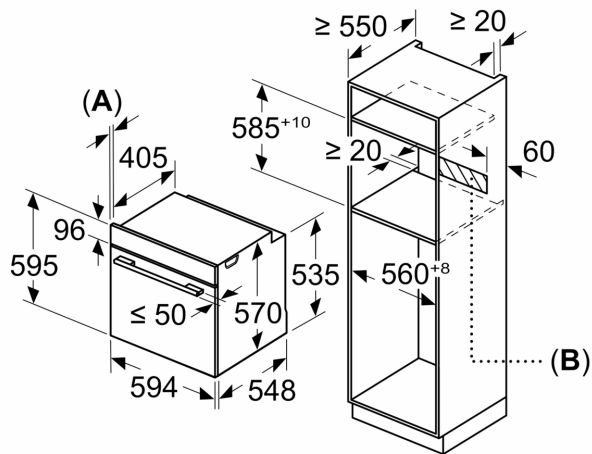

Medidas:

- Dimensões do aparelho (AxLxP): 595 x 594 x 548 mm
- Dimensões do nicho (AxLxP): 585-595 x 560-568 x 550 mm
- "Por favor consulte o esquema técnico de instalação"

Serie 6, Forno integrável, 60 x 60 cm, Inox
HBG578ES7

Medidas em mm

Instalação com uma placa de cozinhar.

A: 19,5 mm
B: Espaço para ligação do aparelho 320 x 115 mm

Medidas em mm