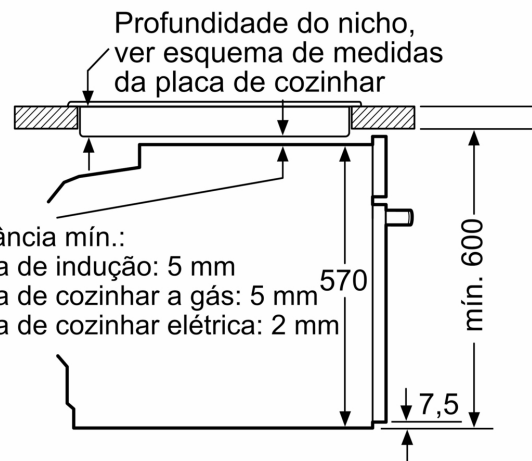

- Desligar automático
- Indicação de calor residual
- Interruptor contacto da porta

Informação técnica:

- Comprimento cabo elétrico: 120 cm
- Tensão nominal: 220 - 240 V
- Potência de ligação 3.6 kW
- Classe de eficiência energética: A+(numa escala de classes de eficiência energética de A+++ até D)
- Consumo de energia por ciclo na função de aquecimento convencional (ar quente): 0.94 kWh
- Número de cavidades: 1
- Fonte de energia: elétrica
- Volume da cavidade: 71 litros

Medidas:

- Dimensões do aparelho (AxLxP): 595 x 594 x 548 mm
- Dimensões do nicho (AxLxP): 585-595 x 560-568 x 550 mm
- "Por favor consulte o esquema técnico de instalação"
- Recomendamos que escolha produtos complementares da gama SER6, para assegurar uma combinação harmoniosa a nível de design.

Serie 6, Forno integrável, 60 x 60 cm, Branco
HBG578EW7

Medidas em mm

Instalação com uma placa de cozinhar.

A: 19,5 mm
B: Espaço para ligação do aparelho 320 x 115 mm

Medidas em mm