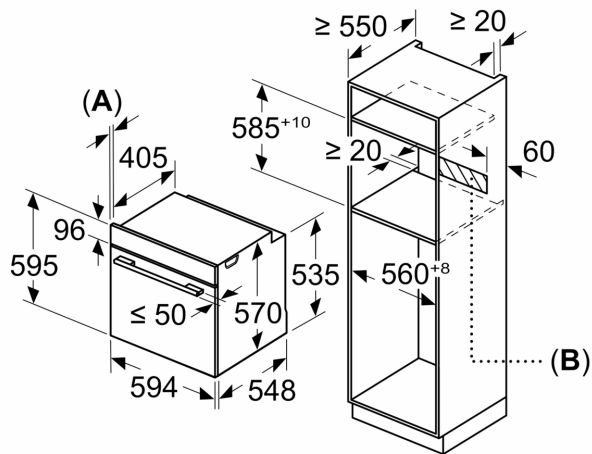

Medidas:

- Dimensões do aparelho (AxLxP): 595 x 594 x 548 mm
- Dimensões do nicho (AxLxP): 585-595 x 560-568 x 550 mm
- "Por favor consulte o esquema técnico de instalação"
- Recomendamos que escolha produtos complementares da gama SER6, para assegurar uma combinação harmoniosa a nível de design.

Serie 6, Forno integrável, 60 x 60 cm, Branco
HBG578EW7

Medidas em mm

Instalação com uma placa de cozinhar.

A: 19,5 mm
B: Espaço para ligação do aparelho 320 x 115 mm

Medidas em mm