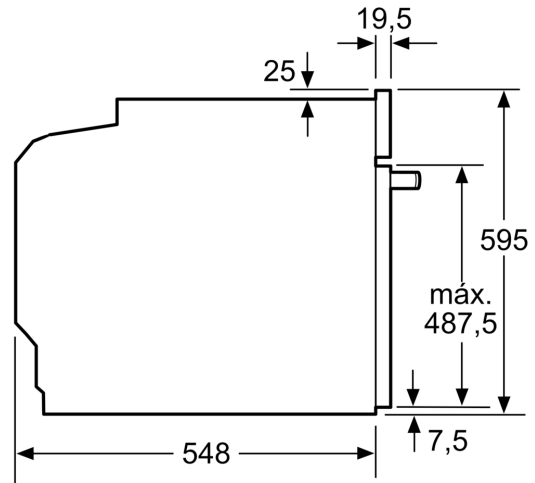

- Desligar automático
- Indicação de calor residual
- Interruptor contacto da porta

Informação técnica:

- Comprimento cabo elétrico: 120 cm
- Tensão nominal: 220 - 240 V
- Potência de ligação 3.6 kW
- Classe de eficiência energética: A+(numa escala de classes de eficiência energética de A+++ até D)
- Consumo de energia por ciclo na função de aquecimento convencional (ar quente): 0.94 kWh
- Número de cavidades: 1
- Fonte de energia: elétrica
- Volume da cavidade: 71 litros

Medidas:

- Dimensões do aparelho (AxLxP): 595 x 594 x 548 mm
- Dimensões do nicho (AxLxP): 585-595 x 560-568 x 550 mm
- "Por favor consulte o esquema técnico de instalação"
- Recomendamos que escolha produtos complementares da gama SER6, para assegurar uma combinação harmoniosa a nível de design.

Serie 6, Forno integrável, 60 x 60 cm, Branco
HBG578EW7

Medidas em mm

Instalação com uma placa de cozinhar.

A: 19,5 mm
B: Espaço para ligação do aparelho 320 x 115 mm

Medidas em mm