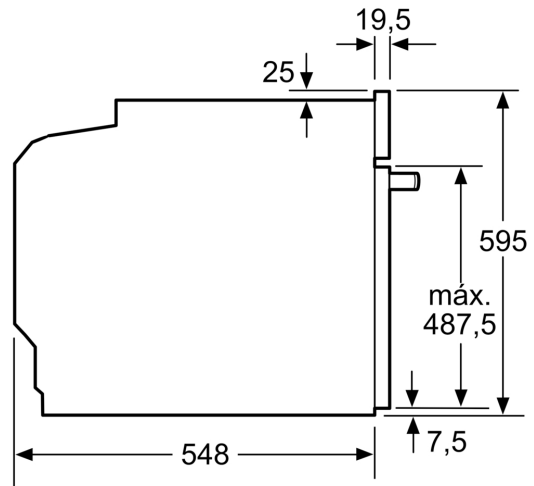

Informação técnica:

- Comprimento cabo elétrico: 120 cm
- Tensão nominal: 220 - 240 V
- Potência de ligação 3.6 kW
- Classe de eficiência energética: A+(numa escala de classes de eficiência energética de A+++ até D)
- Consumo de energia por ciclo na função de aquecimento convencional (ar quente): 0.94 kWh

- Número de cavidades: 1
- Fonte de energia: elétrica
- Volume da cavidade: 71 litros

Medidas:

- Dimensões do aparelho (AxLxP): 595 x 594 x 548 mm
- Dimensões do nicho (AxLxP): 585-595 x 560-568 x 550 mm
- "Por favor consulte o esquema técnico de instalação"
- Recomendamos que escolha produtos complementares da gama iQ300, para assegurar uma combinação harmoniosa a nível de design.

**iQ300, Forno integrável com
função vapor, 60 x 60 cm, Inox
HQ574AER3**

Desenhos à escala

Medidas em mm

Medidas em mm

A: 19,5 mm
B: Espaço para ligação do aparelho 320 x 115 mm

Instalação com uma placa de cozinhar.