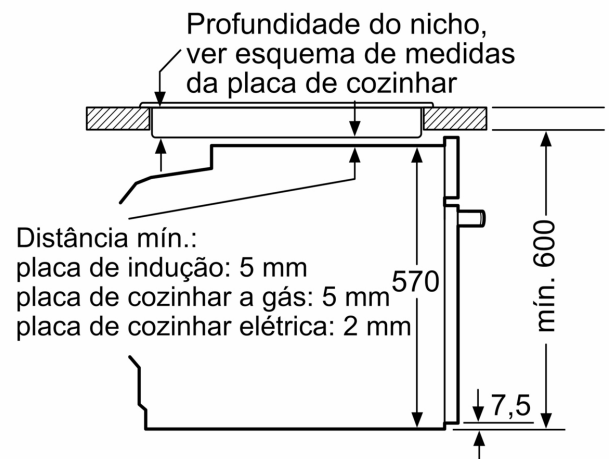

Equipamento interior

Technical data

Tipo de instalação: Integrar
 Sistema de limpeza: Pirolítico (activeClean), Hidrolítico (humidClean)
 Dimensões do nicho para instalação (AxLxP) (mm): 585-595 x 560-568 x 550 mm
 Dimensões do produto: 595x594x548 mm
 Dimensões do produto embalado: 675x660x690 mm
 Material do painel de controlo: Vidro
 Material da porta: Vidro
 Peso líquido: 36.9 kg
 Volume útil da cavidade (l): 71 l
 Modos de aquecimento: Grelhar (grande superfície), Ar quente suave, Ar quente, Calor superior/inferior, Modo Pizza, Calor inferior, Grelhar com ar quente
 Comprimento do cabo de ligação: 120 cm
 Código EAN: 4242003956694
 Número de cavidades (2010/30/CE): 1
 Classe de Eficiência Energética (2010/30/EC): A+
 Consumo de energia por ciclo convencional (2010/30/EC) (kWh/ciclo): 0.94 kWh/ciclo
 Consumo de energia por ciclo ar forçado convencional (2010/30/EC) (kWh/ciclo): 0.69 kWh/ciclo
 Índice de Eficiência Energética (2010/30/EC): 81.2 %
 Potência da ligação: 3600 W
 Protetor de fusível: 16 A
 Voltagem: 220-240 V
 Frequência: 50; 60 Hz
 Tipo de ficha: Ficha Schuko/Gardy c/ terra
 Acessórios incluídos: 1 x Grelha, 1 x Assadeira universal

- Número de cavidades: 1
- Fonte de energia: elétrica
- Volume da cavidade: 71 litros

Medidas:

- Dimensões do aparelho (AxLxP): 595 x 594 x 548 mm
- Dimensões do nicho (AxLxP): 585-595 x 560-568 x 550 mm
- "Por favor consulte o esquema técnico de instalação"
- Recomendamos que escolha produtos complementares da gama iQ300, para assegurar uma combinação harmoniosa a nível de design.

**iQ300, Forno integrável com
função vapor, 60 x 60 cm, Inox
HQ574AER3**

Desenhos à escala

Medidas em mm

Medidas em mm

A: 19,5 mm
B: Espaço para ligação do aparelho 320 x 115 mm

Instalação com uma placa de cozinhar.

Medidas em mm