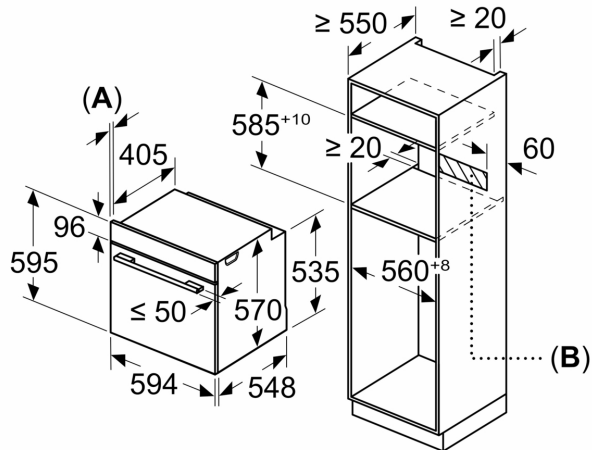

Equipamento interior

Technical data

Tipo de instalação: Integrar
 Sistema de limpeza: Pirolítico (activeClean), Hidrolítico (humidClean)
 Dimensões do nicho para instalação (AxLxP) (mm): 585-595 x 560-568 x 550 mm
 Dimensões do produto: 595x594x548 mm
 Dimensões do produto embalado: 675x660x690 mm
 Material do painel de controlo: Vidro
 Material da porta: Vidro
 Peso líquido: 36.9 kg
 Volume útil da cavidade (l): 71 l
 Modos de aquecimento: Grelhar (grande superfície), Ar quente suave, Ar quente, Calor superior/inferior, Modo Pizza, Calor inferior, Grelhar com ar quente
 Comprimento do cabo de ligação: 120 cm
 Código EAN: 4242003956694
 Número de cavidades (2010/30/CE): 1
 Classe de Eficiência Energética (2010/30/EC): A+
 Consumo de energia por ciclo convencional (2010/30/EC) (kWh/ciclo): 0.94 kWh/ciclo
 Consumo de energia por ciclo ar forçado convencional (2010/30/EC) (kWh/ciclo): 0.69 kWh/ciclo
 Índice de Eficiência Energética (2010/30/EC): 81.2 %
 Potência da ligação: 3600 W
 Protetor de fusível: 16 A
 Voltagem: 220-240 V
 Frequência: 50; 60 Hz
 Tipo de ficha: Ficha Schuko/Gardy c/ terra
 Acessórios incluídos: 1 x Grelha, 1 x Assadeira universal

- Número de cavidades: 1
- Fonte de energia: elétrica
- Volume da cavidade: 71 litros

Medidas:

- Dimensões do aparelho (AxLxP): 595 x 594 x 548 mm
- Dimensões do nicho (AxLxP): 585-595 x 560-568 x 550 mm
- "Por favor consulte o esquema técnico de instalação"
- Recomendamos que escolha produtos complementares da gama iQ300, para assegurar uma combinação harmoniosa a nível de design.

**iQ300, Forno integrável com
função vapor, 60 x 60 cm, Inox
HQ574AER3**

Desenhos à escala

Medidas em mm

Medidas em mm

A: 19,5 mm
B: Espaço para ligação do aparelho 320 x 115 mm

Instalação com uma placa de cozinhar.