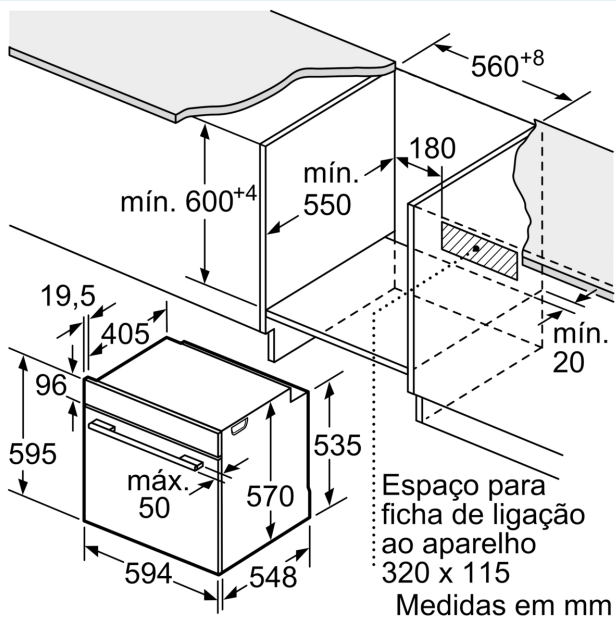

Informação técnica:

- Comprimento cabo elétrico: 120 cm
- Tensão nominal: 220 - 240 V
- Potência de ligação 3.6 kW
- Classe de eficiência energética: A+(numa escala de classes de eficiência energética de A+++ até D)
- Consumo de energia por ciclo na função de aquecimento convencional (ar quente): 0.94 kWh

- Número de cavidades: 1
- Fonte de energia: elétrica
- Volume da cavidade: 71 litros

Medidas:

- Dimensões do aparelho (AxLxP): 595 x 594 x 548 mm
- Dimensões do nicho (AxLxP): 585-595 x 560-568 x 550 mm
- "Por favor consulte o esquema técnico de instalação"
- Recomendamos que escolha produtos complementares da gama iQ300, para assegurar uma combinação harmoniosa a nível de design.

**iQ300, Forno integrável com
função vapor, 60 x 60 cm, Inox
HQ574AER3**

Desenhos à escala

Medidas em mm

Medidas em mm

A: 19,5 mm
B: Espaço para ligação do aparelho 320 x 115 mm

Instalação com uma placa de cozinhar.