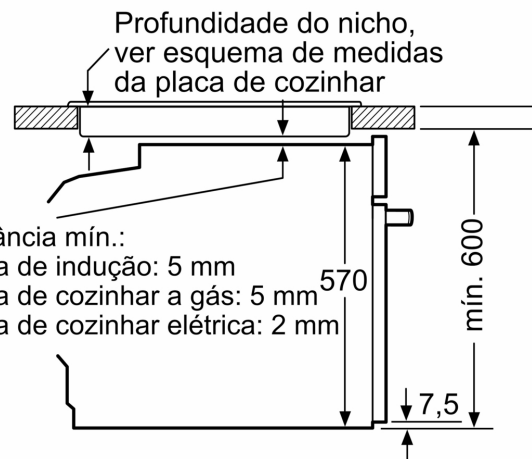

### Technical data

Tipo de instalação: ..... Encastre  
 Sistema de limpeza: ..... Pirolítico, Hidrolítico (assistente de limpeza)  
 Dimensões do nicho para instalação (AxLxP) (mm): ..... 585-595 x 560-568 x 550 mm  
 Dimensões do produto: ..... 595x594x548 mm  
 Dimensões do produto embalado: ..... 675x660x690 mm  
 Material do painel de controlo: ..... Inox  
 Material da porta: ..... Vidro  
 Peso líquido: ..... 36.0 kg  
 Volume útil da cavidade (l): ..... 71 l  
 Modos de aquecimento: ..... Grelhar (grande superfície), Ar quente suave, Ar quente, Calor superior/inferior, Modo Pizza, Calor inferior, Grelhar com ar quente  
 Comprimento do cabo de ligação: ..... 120 cm  
 Código EAN: ..... 4242005465620  
 Número de cavidades (2010/30/CE): ..... 1  
 Classe de Eficiência Energética (2010/30/EC): ..... A+  
 Consumo de energia por ciclo convencional (2010/30/EC) (kWh/ciclo): ..... 0.94 kWh/ciclo  
 Consumo de energia por ciclo ar forçado convencional (2010/30/EC) (kWh/ciclo): ..... 0.69 kWh/ciclo  
 Índice de Eficiência Energética (2010/30/EC): ..... 81.2 %  
 Potência da ligação: ..... 3600 W  
 Protetor de fusível: ..... 16 A  
 Voltagem: ..... 220-240 V  
 Frequência: ..... 50; 60 Hz  
 Tipo de ficha: ..... Ficha Schuko/Gardy c/ terra  
 Acessórios incluídos: ..... 1 x Grelha, 1 x Assadeira universal

#### Informação técnica:

- Comprimento cabo elétrico: 120 cm
- Tensão nominal: 220 - 240 V
- Potência de ligação 3.6 kW
- Classe de eficiência energética: A+(numa escala de classes de

eficiência energética de A+++ até D)

#### Medidas:

- Dimensões do aparelho (AxLxP): 595 x 594 x 548 mm
- Dimensões do nicho (AxLxP): 585-595 x 560-568 x 550 mm
- "Por favor consulte o esquema técnico de instalação"

**Serie 4, Forno integrável com função vapor, 60 x 60 cm, Inox**  
**HQA574ES3**

Medidas em mm

Instalação com uma placa de cozinhar.

**A:** 19,5 mm  
**B:** Espaço para ligação do aparelho 320 x 115 mm

Medidas em mm