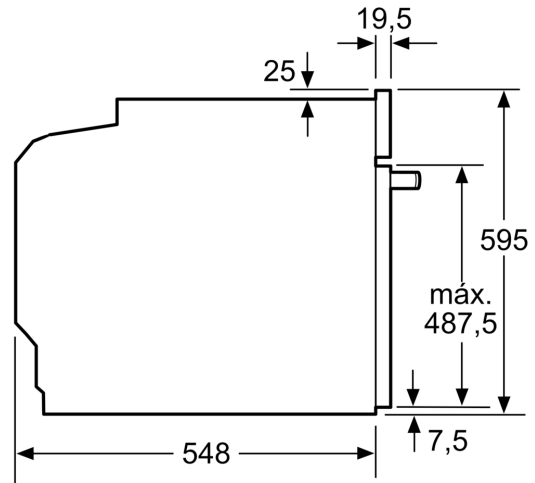

### Technical data

Tipo de instalação: ..... Encastre  
 Sistema de limpeza: ..... Pirolítico, Hidrolítico (assistente de limpeza)  
 Dimensões do nicho para instalação (AxLxP) (mm): ..... 585-595 x 560-568 x 550 mm  
 Dimensões do produto: ..... 595x594x548 mm  
 Dimensões do produto embalado: ..... 675x660x690 mm  
 Material do painel de controlo: ..... Inox  
 Material da porta: ..... Vidro  
 Peso líquido: ..... 36.0 kg  
 Volume útil da cavidade (l): ..... 71 l  
 Modos de aquecimento: ..... Grelhar (grande superfície), Ar quente suave, Ar quente, Calor superior/inferior, Modo Pizza, Calor inferior, Grelhar com ar quente  
 Comprimento do cabo de ligação: ..... 120 cm  
 Código EAN: ..... 4242005465620  
 Número de cavidades (2010/30/CE): ..... 1  
 Classe de Eficiência Energética (2010/30/EC): ..... A+  
 Consumo de energia por ciclo convencional (2010/30/EC) (kWh/ciclo): ..... 0.94 kWh/ciclo  
 Consumo de energia por ciclo ar forçado convencional (2010/30/EC) (kWh/ciclo): ..... 0.69 kWh/ciclo  
 Índice de Eficiência Energética (2010/30/EC): ..... 81.2 %  
 Potência da ligação: ..... 3600 W  
 Protetor de fusível: ..... 16 A  
 Voltagem: ..... 220-240 V  
 Frequência: ..... 50; 60 Hz  
 Tipo de ficha: ..... Ficha Schuko/Gardy c/ terra  
 Acessórios incluídos: ..... 1 x Grelha, 1 x Assadeira universal

#### Informação técnica:

- Comprimento cabo elétrico: 120 cm
- Tensão nominal: 220 - 240 V
- Potência de ligação 3.6 kW
- Classe de eficiência energética: A+(numa escala de classes de

eficiência energética de A+++ até D)

#### Medidas:

- Dimensões do aparelho (AxLxP): 595 x 594 x 548 mm
- Dimensões do nicho (AxLxP): 585-595 x 560-568 x 550 mm
- "Por favor consulte o esquema técnico de instalação"

**Serie 4, Forno integrável com função vapor, 60 x 60 cm, Inox**  
**HQA574ES3**

Medidas em mm

Instalação com uma placa de cozinhar.

**A:** 19,5 mm  
**B:** Espaço para ligação do aparelho 320 x 115 mm

Medidas em mm