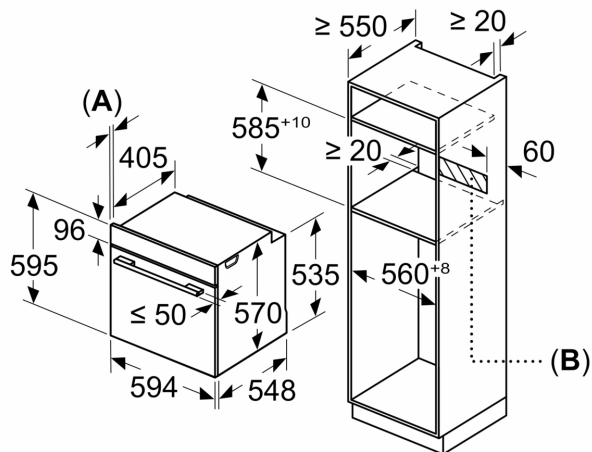

#### Medidas:

- Dimensões do aparelho (AxLxP): 595 x 594 x 548 mm
- Dimensões do nicho (AxLxP): 585-595 x 560-568 x 550 mm
- "Por favor consulte o esquema técnico de instalação"

**Serie 4, Forno integrável com função vapor, 60 x 60 cm, Inox**  
**HQA574ES3**

Medidas em mm

Instalação com uma placa de cozinhar.

**A:** 19,5 mm  
**B:** Espaço para ligação do aparelho 320 x 115 mm

Medidas em mm